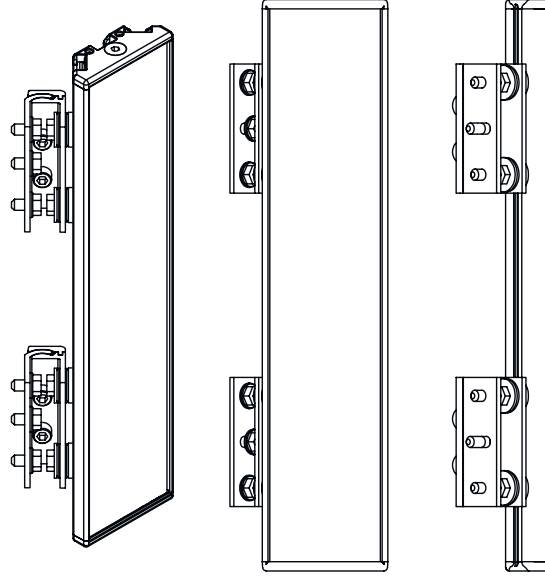

Boyutlandırılmış çizimler

Tüm ölçü bilgileri milimetre cinsindedir

Ayna

L Uzunluk = 970 mm
SL Ayna uzunluğu = 960 mm

Montaj mesafeleri

Boyutlandırılmış çizimler

BT-UM60 standart açılı montaj

- A yandan
- B arka tarafta
- C eğri olarak ayarlanabilir (0 - 90°)

Boyutlandırılmıř çizimler

BT-SSD çevirme yuvalı montaj

A

B

- A arka tarafta
B Yanda 45°