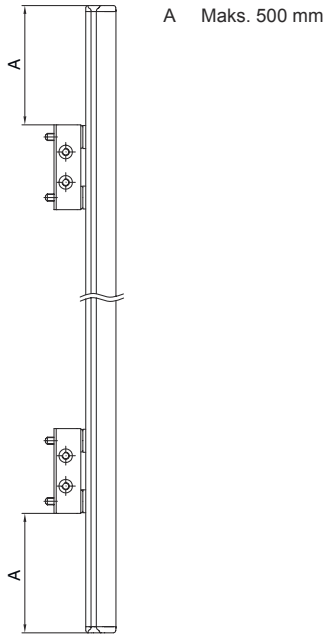

Teknik veri sayfası Yön deęiřtirici ayna

Ürün no.: 529609

UM60-900

İçerik

- Teknik veriler
- Boyutlandırılmış çizimler

Şekil farklılık gösterebilir

Teknik veriler

Temel veriler

Seri	UM
Tip, kolonlar ve ayna	Arka tarafta yön deęiřtirici ayna

Mekanik bilgiler

Ölçü (G x Y x U)	25 mm x 68 mm x 970 mm
Net ağırlık	1.720 g
Gövde rengi	sarı, RAL 1021
Montaj braketi türü	Döner montaj braketi Somun montajı
Sensör için uygundur	Emniyet ışık perdeleri MLC 500, MLC 300
Koruma alanı yükseklięi maks.	900 mm
Ayna uzunluęu	960 mm

Boyutlandırılmış çizimler

Tüm ölçü bilgileri milimetre cinsindedir

Ayna

L Uzunluk = 970 mm
SL Ayna uzunluğu = 960 mm

Montaj mesafeleri

Boyutlandırılmış çizimler

BT-UM60 standart açılı montaj

- A yandan
- B arka tarafta
- C eğri olarak ayarlanabilir (0 - 90°)

Boyutlandırılmıř çizimler

BT-SSD çevirme yuvalı montaj

A

B

- A arka tarafta
B Yanda 45°