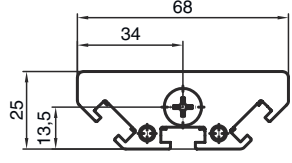

Teknik veri sayfası Yön deęiřtirici ayna

Ürün no.: 529609

UM60-900

İçerik

- Teknik veriler
- Boyutlandırılmış çizimler

Şekil farklılık gösterebilir

Teknik veriler

Temel veriler

Seri	UM
Tip, kolonlar ve ayna	Arka tarafta yön deęiřtirici ayna

Mekanik bilgiler

Ölçü (G x Y x U)	25 mm x 68 mm x 970 mm
Net ağırlık	1.720 g
Gövde rengi	sarı, RAL 1021
Montaj braketi türü	Döner montaj braketi Somun montajı
Sensör için uygundur	Emniyet ışık perdeleri MLC 500, MLC 300
Koruma alanı yükseklięi maks.	900 mm
Ayna uzunluęu	960 mm

Boyutlandırılmış çizimler

Tüm ölçü bilgileri milimetre cinsindedir

Ayna

L Uzunluk = 970 mm
SL Ayna uzunluğu = 960 mm

Montaj mesafeleri

Boyutlandırılmış çizimler

BT-UM60 standart açılı montaj

- A yandan
- B arka tarafta
- C eğri olarak ayarlanabilir (0 - 90°)

Boyutlandırılmıř çizimler

BT-SSD çevirme yuvalı montaj

A

B

- A arka tarafta
B Yanda 45°