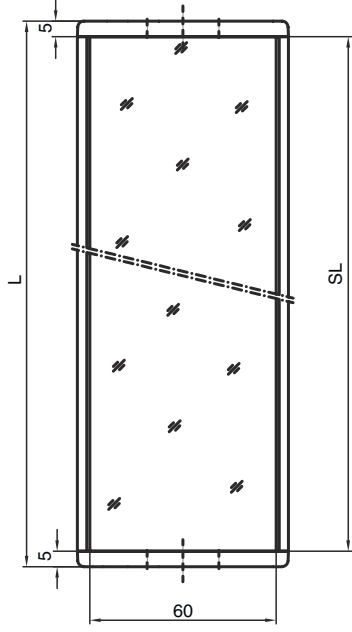

Teknik veri sayfası Yön deęiřtirici ayna

Ürün no.: 529609

UM60-900

İçerik

- Teknik veriler
- Boyutlandırılmış çizimler

Şekil farklılık gösterebilir

Teknik veriler

Temel veriler

Seri	UM
Tip, kolonlar ve ayna	Arka tarafta yön deęiřtirici ayna

Mekanik bilgiler

Ölçü (G x Y x U)	25 mm x 68 mm x 970 mm
Net ağırlık	1.720 g
Gövde rengi	sarı, RAL 1021
Montaj braketi türü	Döner montaj braketi Somun montajı
Sensör için uygundur	Emniyet ışık perdeleri MLC 500, MLC 300
Koruma alanı yükseklięi maks.	900 mm
Ayna uzunluęu	960 mm

Boyutlandırılmış çizimler

Tüm ölçü bilgileri milimetre cinsindedir

Ayna

L Uzunluk = 970 mm
SL Ayna uzunluğu = 960 mm

Montaj mesafeleri

Boyutlandırılmış çizimler

BT-UM60 standart açılı montaj

- A yandan
- B arka tarafta
- C eğri olarak ayarlanabilir (0 - 90°)

Boyutlandırılmıř çizimler

BT-SSD çevirme yuvalı montaj

A

B

- A arka tarafta
B Yanda 45°