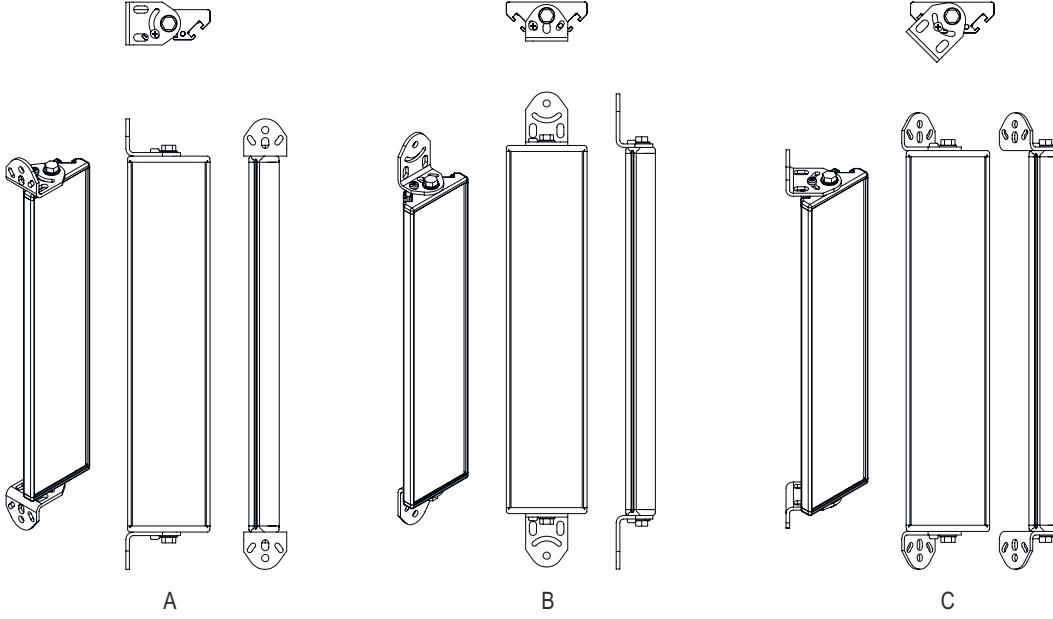

Seri	UM
Tip, kolonlar ve ayna	Arka tarafta yön deęiřtirici ayna

Mekanik bilgiler

Ölçü (G x Y x U)	25 mm x 68 mm x 970 mm
Net ağırlık	1.720 g
Gövde rengi	sarı, RAL 1021
Montaj braketi türü	Döner montaj braketi Somun montajı
Sensör için uygundur	Emniyet ışık perdeleri MLC 500, MLC 300
Koruma alanı yükseklięi maks.	900 mm
Ayna uzunluęu	960 mm

Boyutlandırılmış çizimler

Tüm ölçü bilgileri milimetre cinsindedir

Ayna

L Uzunluk = 970 mm
SL Ayna uzunluğu = 960 mm

Montaj mesafeleri

Boyutlandırılmış çizimler

BT-UM60 standart açılı montaj

- A yandan
- B arka tarafta
- C eğri olarak ayarlanabilir (0 - 90°)

Boyutlandırılmıř çizimler

BT-SSD çevirme yuvalı montaj

A

B

- A arka tarafta
B Yanda 45°