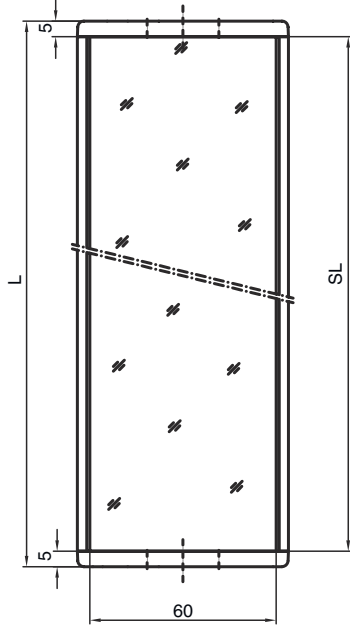

Teknik veri sayfası Yön deęiřtirici ayna

Ürün no.: 529618

UM60-1800

İçerik

- Teknik veriler
- Boyutlandırılmış çizimler

Şekil farklılık gösterebilir

Teknik veriler

Temel veriler

| | |
|-----------------------|-----------------------------------|
| Seri | UM |
| Tip, kolonlar ve ayna | Arka tarafta yön deęiřtirici ayna |

Mekanik bilgiler

| | |
|-------------------------------|---|
| Ölçü (G x Y x U) | 25 mm x 68 mm x 1.870 mm |
| Net ağırlık | 3.420 g |
| Gövde rengi | sarı, RAL 1021 |
| Montaj braketi türü | Döner montaj braketi Somun montajı |
| Sensör için uygundur | Emniyet ışık perdeleri MLC 500, MLC 300 |
| Koruma alanı yükseklięi maks. | 1.800 mm |
| Ayna uzunluęu | 1.860 mm |

Boyutlandırılmış çizimler

Tüm ölçü bilgileri milimetre cinsindedir

Ayna

L Uzunluk = 1870 mm
SL Ayna uzunluğu = 1860 mm

Montaj mesafeleri

Boyutlandırılmıř çizimler

BT-UM60 standart açılı montaj

- A yandan
- B arka tarafta
- C eğri olarak ayarlanabilir (0 - 90°)

Boyutlandırılmıř çizimler

BT-SSD çevirme yuvalı montaj

A

B

- A arka tarafta
B Yanda 45°