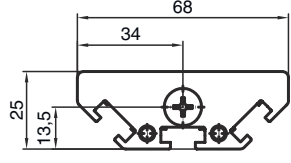

Teknik veri sayfası Yön deęiřtirici ayna

Ürün no.: 529618

UM60-1800

İçerik

- Teknik veriler
- Boyutlandırılmış çizimler

Şekil farklılık gösterebilir

Teknik veriler

Temel veriler

| | |
|-----------------------|-----------------------------------|
| Seri | UM |
| Tip, kolonlar ve ayna | Arka tarafta yön deęiřtirici ayna |

Mekanik bilgiler

| | |
|-------------------------------|---|
| Ölçü (G x Y x U) | 25 mm x 68 mm x 1.870 mm |
| Net ağırlık | 3.420 g |
| Gövde rengi | sarı, RAL 1021 |
| Montaj braketi türü | Döner montaj braketi Somun montajı |
| Sensör için uygundur | Emniyet ışık perdeleri MLC 500, MLC 300 |
| Koruma alanı yükseklięi maks. | 1.800 mm |
| Ayna uzunluęu | 1.860 mm |

Boyutlandırılmış çizimler

Tüm ölçü bilgileri milimetre cinsindedir

Ayna

L Uzunluk = 1870 mm
SL Ayna uzunluğu = 1860 mm

Montaj mesafeleri

Boyutlandırılmıř çizimler

BT-UM60 standart açılı montaj

- A yandan
- B arka tarafta
- C eğri olarak ayarlanabilir (0 - 90°)

Boyutlandırılmıř çizimler

BT-SSD çevirme yuvalı montaj

A

B

- A arka tarafta
B Yanda 45°