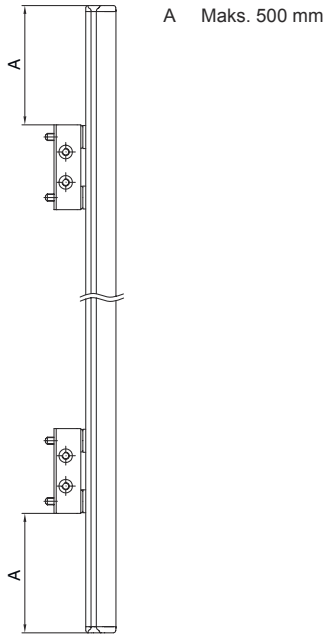

| | |
|-----------------------|-----------------------------------|
| Seri | UM |
| Tip, kolonlar ve ayna | Arka tarafta yön deęiřtirici ayna |

Mekanik bilgiler

| | |
|-------------------------------|---|
| Ölçü (G x Y x U) | 25 mm x 68 mm x 1.870 mm |
| Net ağırlık | 3.420 g |
| Gövde rengi | sarı, RAL 1021 |
| Montaj braketi türü | Döner montaj braketi Somun montajı |
| Sensör için uygundur | Emniyet ışık perdeleri MLC 500, MLC 300 |
| Koruma alanı yükseklięi maks. | 1.800 mm |
| Ayna uzunluęu | 1.860 mm |

Boyutlandırılmış çizimler

Tüm ölçü bilgileri milimetre cinsindedir

Ayna

L Uzunluk = 1870 mm
SL Ayna uzunluğu = 1860 mm

Montaj mesafeleri

Boyutlandırılmıř çizimler

BT-UM60 standart açılı montaj

- A yandan
- B arka tarafta
- C eğri olarak ayarlanabilir (0 - 90°)

Boyutlandırılmıř çizimler

BT-SSD çevirme yuvalı montaj

A

B

- A arka tarafta
B Yanda 45°