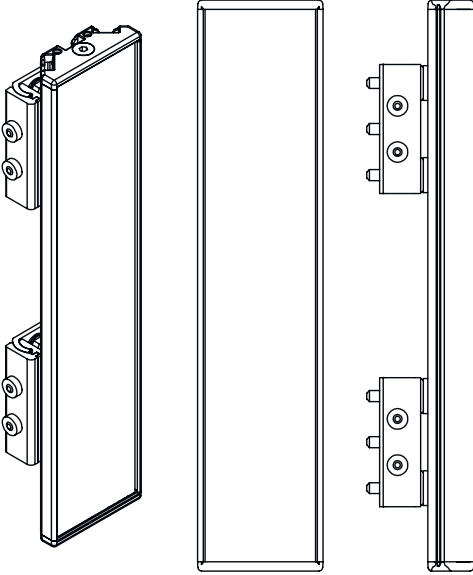

Boyutlandırılmıř çizimler

BT-SSD çevirme yuvalı montaj

A