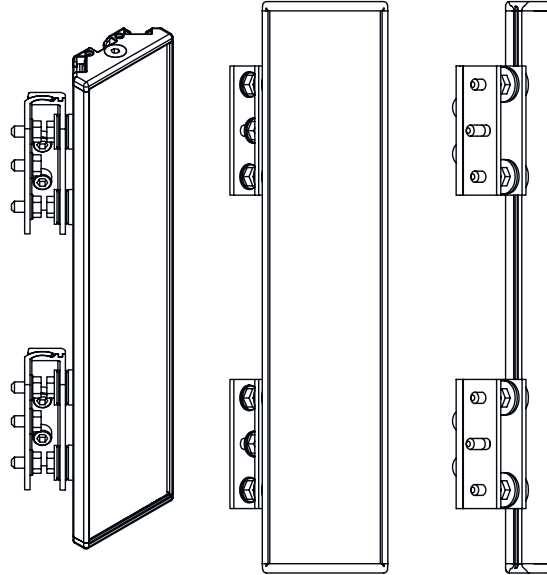

Boyutlandırılmış çizimler

Tüm ölçü bilgileri milimetre cinsindedir

Ayna

L Uzunluk = 1870 mm
SL Ayna uzunluğu = 1860 mm

Montaj mesafeleri

Boyutlandırılmıř çizimler

BT-UM60 standart açılı montaj

- A yandan
- B arka tarafta
- C eğri olarak ayarlanabilir (0 - 90°)

Boyutlandırılmıř çizimler

BT-SSD çevirme yuvalı montaj

A

B

- A arka tarafta
B Yanda 45°