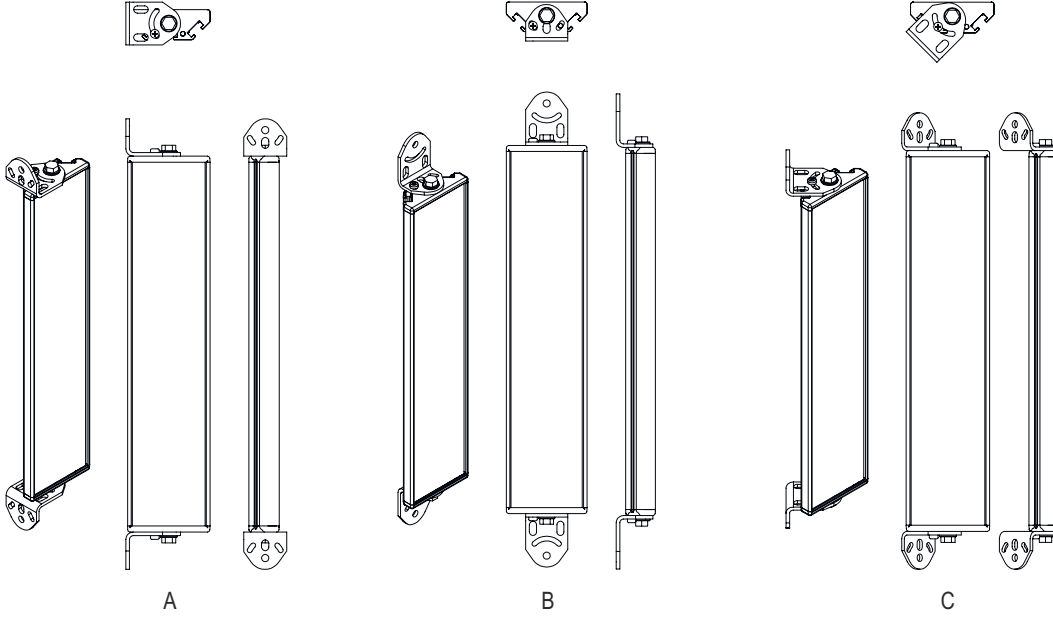

Boyutlandırılmış çizimler

Tüm ölçü bilgileri milimetre cinsindedir

Ayna

L Uzunluk = 1870 mm
SL Ayna uzunluğu = 1860 mm

Montaj mesafeleri

Boyutlandırılmıř çizimler

BT-UM60 standart açılı montaj

- A yandan
- B arka tarafta
- C eğri olarak ayarlanabilir (0 - 90°)

Boyutlandırılmıř çizimler

BT-SSD çevirme yuvalı montaj

A

B

- A arka tarafta
B Yanda 45°