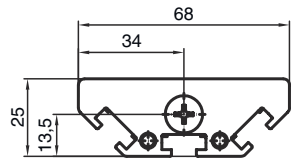

基础数据

系列	UM
类型, 圆柱和反射镜	背面偏转镜

机械参数

尺寸 (宽 x 高 x 长)	25 mm x 68 mm x 1,870 mm
净重	3,420 g
外壳颜色	黄色, RAL 1021
紧固类型	槽式安装 转座
适合于传感器	MLC 500, MLC 300安全光幕
保护区高度至	1,800 mm
镜长	1,860 mm

分类

税率编号	70099200
ECLASS 5.1.4	27279207
ECLASS 8.0	27279207
ECLASS 9.0	27273605
ECLASS 10.0	27273605
ECLASS 11.0	27273605
ECLASS 12.0	27273605
ECLASS 13.0	27273605
ECLASS 14.0	27273605
ETIM 5.0	EC002467
ETIM 6.0	EC002467
ETIM 7.0	EC002467
ETIM 8.0	EC002467
ETIM 9.0	EC002467

尺寸图纸

所有尺寸单位均为毫米

镜子

L 长度 = 1870 mm
SL 镜长 = 1860 mm

安装距离

尺寸图纸

通过标准角件 BT-UM60 安装

- A 侧向
- B 背部
- C 可倾斜调整 (0 - 90°)

尺寸图纸

通过旋转固定器 BT-SSD 安装

A

B

- A 背部
- B 侧45°