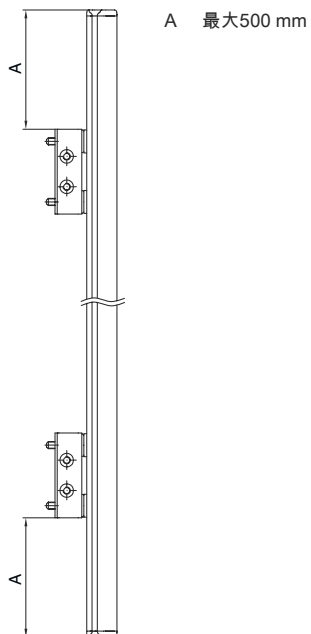

基础数据

系列	UM
类型, 圆柱和反射镜	背面偏转镜

机械参数

尺寸 (宽 x 高 x 长)	25 mm x 68 mm x 1,870 mm
净重	3,420 g
外壳颜色	黄色, RAL 1021
紧固类型	槽式安装 转座
适合于传感器	MLC 500, MLC 300安全光幕
保护区高度至	1,800 mm
镜长	1,860 mm

分类

税率编号	70099200
ECLASS 5.1.4	27279207
ECLASS 8.0	27279207
ECLASS 9.0	27273605
ECLASS 10.0	27273605
ECLASS 11.0	27273605
ECLASS 12.0	27273605
ECLASS 13.0	27273605
ECLASS 14.0	27273605
ETIM 5.0	EC002467
ETIM 6.0	EC002467
ETIM 7.0	EC002467
ETIM 8.0	EC002467
ETIM 9.0	EC002467

尺寸图纸

所有尺寸单位均为毫米

镜子

L 长度 = 1870 mm
SL 镜长 = 1860 mm

安装距离

尺寸图纸

通过标准角件 BT-UM60 安装

- A 侧向
- B 背部
- C 可倾斜调整 (0 - 90°)

尺寸图纸

通过旋转固定器 BT-SSD 安装

A

B

- A 背部
- B 侧45°