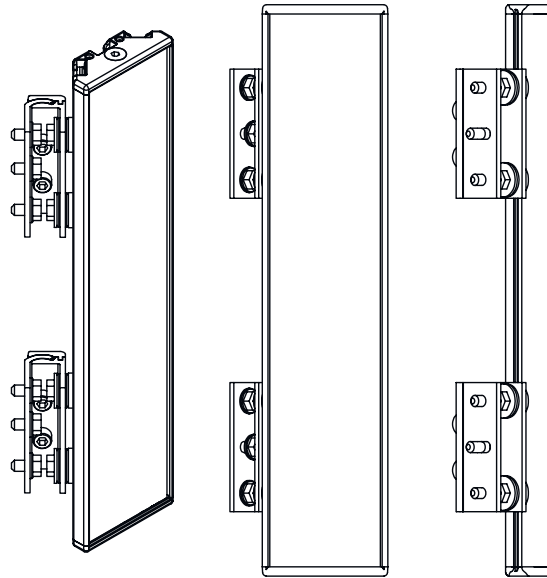

基础数据

系列	UM
类型, 圆柱和反射镜	背面偏转镜

机械参数

尺寸 (宽 x 高 x 长)	25 mm x 68 mm x 1,870 mm
净重	3,420 g
外壳颜色	黄色, RAL 1021
紧固类型	槽式安装 转座
适合于传感器	MLC 500, MLC 300安全光幕
保护区高度至	1,800 mm
镜长	1,860 mm

分类

税率编号	70099200
ECLASS 5.1.4	27279207
ECLASS 8.0	27279207
ECLASS 9.0	27273605
ECLASS 10.0	27273605
ECLASS 11.0	27273605
ECLASS 12.0	27273605
ECLASS 13.0	27273605
ECLASS 14.0	27273605
ETIM 5.0	EC002467
ETIM 6.0	EC002467
ETIM 7.0	EC002467
ETIM 8.0	EC002467
ETIM 9.0	EC002467

尺寸图纸

所有尺寸单位均为毫米

镜子

L 长度 = 1870 mm
SL 镜长 = 1860 mm

安装距离

尺寸图纸

通过标准角件 BT-UM60 安装

- A 侧向
- B 背部
- C 可倾斜调整 (0 - 90°)

尺寸图纸

通过旋转固定器 BT-SSD 安装

A

B

- A 背部
- B 侧45°