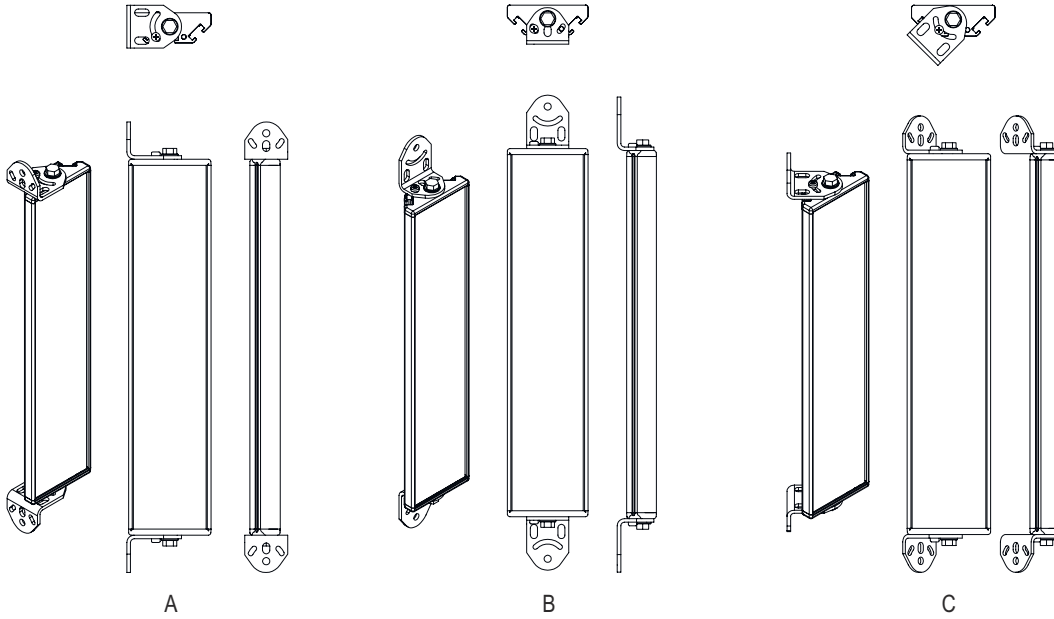

基础数据

系列	UM
类型, 圆柱和反射镜	背面偏转镜

机械参数

尺寸 (宽 x 高 x 长)	25 mm x 68 mm x 1,870 mm
净重	3,420 g
外壳颜色	黄色, RAL 1021
紧固类型	槽式安装 转座
适合于传感器	MLC 500, MLC 300安全光幕
保护区高度至	1,800 mm
镜长	1,860 mm

分类

税率编号	70099200
ECLASS 5.1.4	27279207
ECLASS 8.0	27279207
ECLASS 9.0	27273605
ECLASS 10.0	27273605
ECLASS 11.0	27273605
ECLASS 12.0	27273605
ECLASS 13.0	27273605
ECLASS 14.0	27273605
ETIM 5.0	EC002467
ETIM 6.0	EC002467
ETIM 7.0	EC002467
ETIM 8.0	EC002467
ETIM 9.0	EC002467

尺寸图纸

所有尺寸单位均为毫米

镜子

L 长度 = 1870 mm
SL 镜长 = 1860 mm

安装距离

尺寸图纸

通过标准角件 BT-UM60 安装

- A 侧向
- B 背部
- C 可倾斜调整 (0 - 90°)

尺寸图纸

通过旋转固定器 BT-SSD 安装

A

B

- A 背部
- B 侧45°