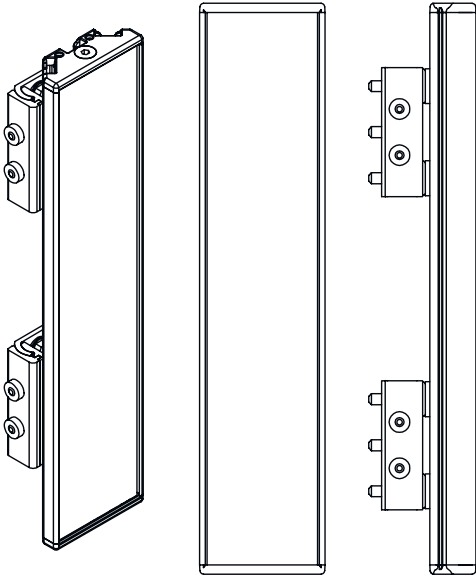

基础数据

系列	UM
类型, 圆柱和反射镜	背面偏转镜

机械参数

尺寸 (宽 x 高 x 长)	25 mm x 68 mm x 1,870 mm
净重	3,420 g
外壳颜色	黄色, RAL 1021
紧固类型	槽式安装 转座
适合于传感器	MLC 500, MLC 300安全光幕
保护区高度至	1,800 mm
镜长	1,860 mm

分类

税率编号	70099200
ECLASS 5.1.4	27279207
ECLASS 8.0	27279207
ECLASS 9.0	27273605
ECLASS 10.0	27273605
ECLASS 11.0	27273605
ECLASS 12.0	27273605
ECLASS 13.0	27273605
ECLASS 14.0	27273605
ETIM 5.0	EC002467
ETIM 6.0	EC002467
ETIM 7.0	EC002467
ETIM 8.0	EC002467
ETIM 9.0	EC002467

尺寸图纸

所有尺寸单位均为毫米

镜子

L 长度 = 1870 mm
SL 镜长 = 1860 mm

安装距离

尺寸图纸

通过标准角件 BT-UM60 安装

- A 侧向
- B 背部
- C 可倾斜调整 (0 - 90°)

尺寸图纸

通过旋转固定器 BT-SSD 安装

A

B

- A 背部
- B 侧45°