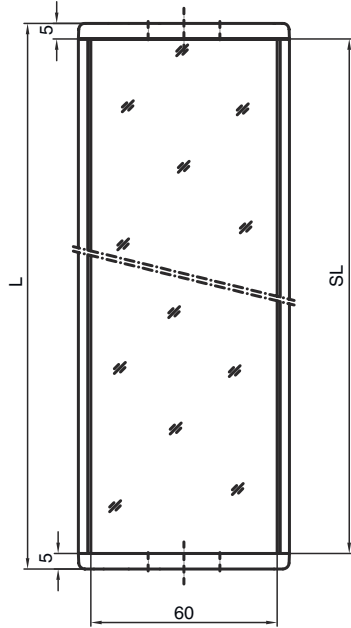

技术数据表

偏转镜

配件编号: 529618

UM60-1800

内容

- 技术参数
- 尺寸图纸

图片可能不同

技术参数

基础数据

系列	UM
类型, 圆柱和反射镜	背面偏转镜

机械参数

尺寸 (宽 x 高 x 长)	25 mm x 68 mm x 1,870 mm
净重	3,420 g
外壳颜色	黄色, RAL 1021
紧固类型	槽式安装 转座
适合于传感器	MLC 500, MLC 300安全光幕
保护区高度至	1,800 mm
镜长	1,860 mm

分类

税率编号	70099200
ECLASS 5.1.4	27279207
ECLASS 8.0	27279207
ECLASS 9.0	27273605
ECLASS 10.0	27273605
ECLASS 11.0	27273605
ECLASS 12.0	27273605
ECLASS 13.0	27273605
ECLASS 14.0	27273605
ETIM 5.0	EC002467
ETIM 6.0	EC002467
ETIM 7.0	EC002467
ETIM 8.0	EC002467
ETIM 9.0	EC002467

尺寸图纸

所有尺寸单位均为毫米

镜子

L 长度 = 1870 mm
SL 镜长 = 1860 mm

安装距离

尺寸图纸

通过标准角件 BT-UM60 安装

- A 侧向
- B 背部
- C 可倾斜调整 (0 - 90°)

尺寸图纸

通过旋转固定器 BT-SSD 安装

A

B

- A 背部
- B 侧45°