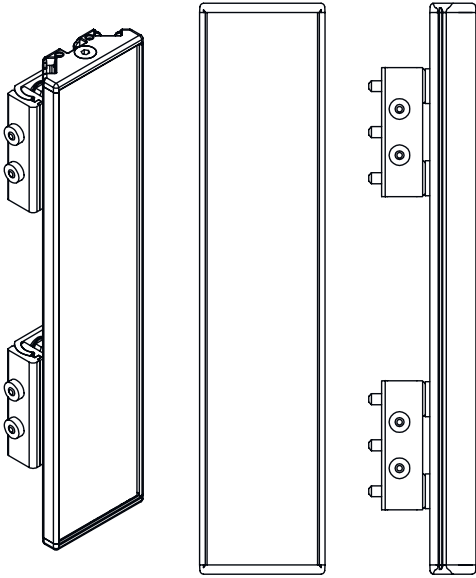

基础数据

系列	UM
类型, 圆柱和反射镜	背面偏转镜

机械参数

尺寸 (宽 x 高 x 长)	25 mm x 68 mm x 1,720 mm
净重	3,120 g
外壳颜色	黄色, RAL 1021
紧固类型	槽式安装 转座
适合于传感器	MLC 500, MLC 300安全光幕
保护区高度至	1,650 mm
镜长	1,710 mm

分类

税率编号	70099200
ECLASS 5.1.4	27279207
ECLASS 8.0	27279207
ECLASS 9.0	27273605
ECLASS 10.0	27273605
ECLASS 11.0	27273605
ECLASS 12.0	27273605
ECLASS 13.0	27273605
ECLASS 14.0	27273605
ETIM 5.0	EC002467
ETIM 6.0	EC002467
ETIM 7.0	EC002467
ETIM 8.0	EC002467
ETIM 9.0	EC002467

尺寸图纸

所有尺寸单位均为毫米

镜子

L 长度 = 1720 mm
SL 镜长 = 1710 mm

安装距离

尺寸图纸

通过标准角件 BT-UM60 安装

- A 侧向
- B 背部
- C 可倾斜调整 (0 - 90°)

尺寸图纸

通过旋转固定器 BT-SSD 安装

A

B

- A 背部
- B 侧45°