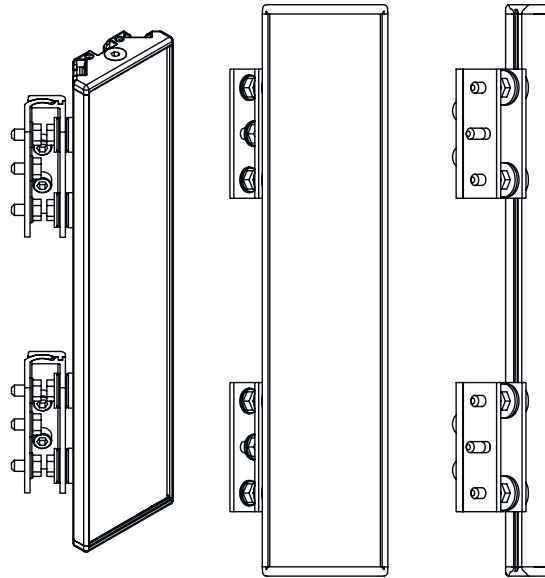

基础数据

系列	UM
类型, 圆柱和反射镜	背面偏转镜

机械参数

尺寸 (宽 x 高 x 长)	25 mm x 68 mm x 1,720 mm
净重	3,120 g
外壳颜色	黄色, RAL 1021
紧固类型	槽式安装 转座
适合于传感器	MLC 500, MLC 300安全光幕
保护区高度至	1,650 mm
镜长	1,710 mm

分类

税率编号	70099200
ECLASS 5.1.4	27279207
ECLASS 8.0	27279207
ECLASS 9.0	27273605
ECLASS 10.0	27273605
ECLASS 11.0	27273605
ECLASS 12.0	27273605
ECLASS 13.0	27273605
ECLASS 14.0	27273605
ETIM 5.0	EC002467
ETIM 6.0	EC002467
ETIM 7.0	EC002467
ETIM 8.0	EC002467
ETIM 9.0	EC002467

尺寸图纸

所有尺寸单位均为毫米

镜子

L 长度 = 1720 mm
SL 镜长 = 1710 mm

安装距离

尺寸图纸

通过标准角件 BT-UM60 安装

- A 侧向
- B 背部
- C 可倾斜调整 (0 - 90°)

尺寸图纸

通过旋转固定器 BT-SSD 安装

A

B

- A 背部
- B 侧45°