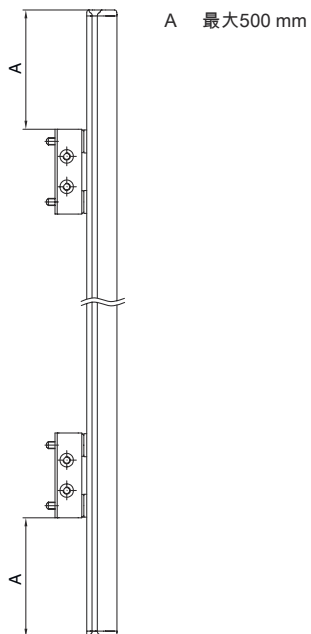

基础数据

系列	UM
类型, 圆柱和反射镜	背面偏转镜

机械参数

尺寸 (宽 x 高 x 长)	25 mm x 68 mm x 1,720 mm
净重	3,120 g
外壳颜色	黄色, RAL 1021
紧固类型	槽式安装 转座
适合于传感器	MLC 500, MLC 300安全光幕
保护区高度至	1,650 mm
镜长	1,710 mm

分类

税率编号	70099200
ECLASS 5.1.4	27279207
ECLASS 8.0	27279207
ECLASS 9.0	27273605
ECLASS 10.0	27273605
ECLASS 11.0	27273605
ECLASS 12.0	27273605
ECLASS 13.0	27273605
ECLASS 14.0	27273605
ETIM 5.0	EC002467
ETIM 6.0	EC002467
ETIM 7.0	EC002467
ETIM 8.0	EC002467
ETIM 9.0	EC002467

尺寸图纸

所有尺寸单位均为毫米

镜子

L 长度 = 1720 mm
SL 镜长 = 1710 mm

安装距离

尺寸图纸

通过标准角件 BT-UM60 安装

- A 侧向
- B 背部
- C 可倾斜调整 (0 - 90°)

尺寸图纸

通过旋转固定器 BT-SSD 安装

A

B

- A 背部
- B 侧45°