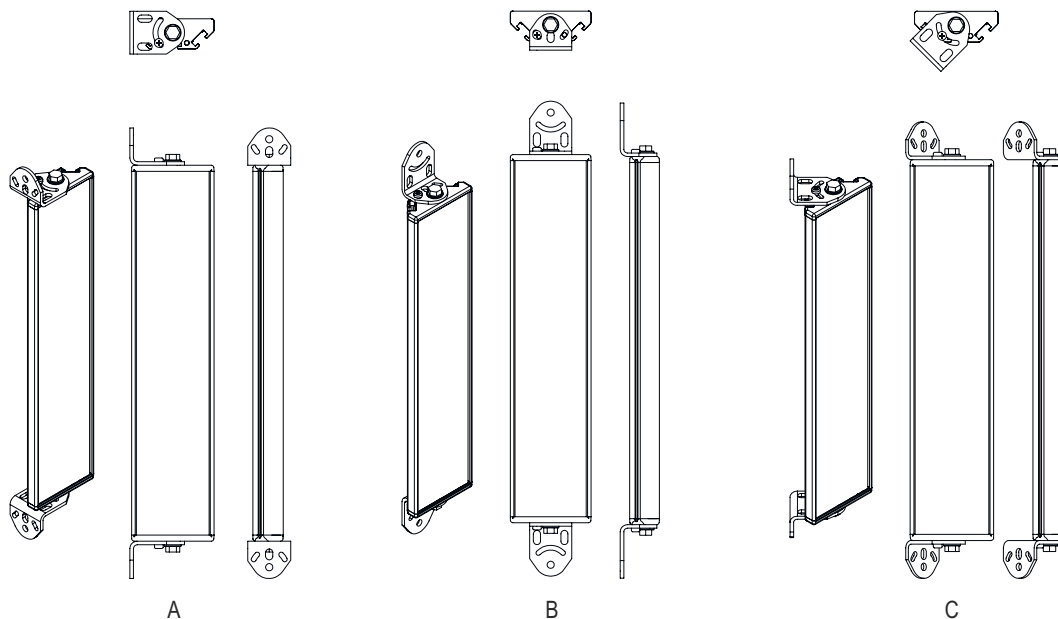

基础数据

系列	UM
类型, 圆柱和反射镜	背面偏转镜

机械参数

尺寸 (宽 x 高 x 长)	25 mm x 68 mm x 1,720 mm
净重	3,120 g
外壳颜色	黄色, RAL 1021
紧固类型	槽式安装 转座
适合于传感器	MLC 500, MLC 300安全光幕
保护区高度至	1,650 mm
镜长	1,710 mm

分类

税率编号	70099200
ECLASS 5.1.4	27279207
ECLASS 8.0	27279207
ECLASS 9.0	27273605
ECLASS 10.0	27273605
ECLASS 11.0	27273605
ECLASS 12.0	27273605
ECLASS 13.0	27273605
ECLASS 14.0	27273605
ETIM 5.0	EC002467
ETIM 6.0	EC002467
ETIM 7.0	EC002467
ETIM 8.0	EC002467
ETIM 9.0	EC002467

尺寸图纸

所有尺寸单位均为毫米

镜子

L 长度 = 1720 mm
SL 镜长 = 1710 mm

安装距离

尺寸图纸

通过标准角件 BT-UM60 安装

- A 侧向
- B 背部
- C 可倾斜调整 (0 - 90°)

尺寸图纸

通过旋转固定器 BT-SSD 安装

A

B

- A 背部
- B 侧45°