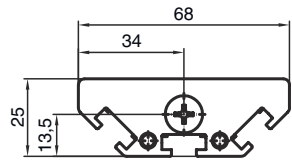

基础数据

系列	UM
类型, 圆柱和反射镜	背面偏转镜

机械参数

尺寸 (宽 x 高 x 长)	25 mm x 68 mm x 1,720 mm
净重	3,120 g
外壳颜色	黄色, RAL 1021
紧固类型	槽式安装 转座
适合于传感器	MLC 500, MLC 300安全光幕
保护区高度至	1,650 mm
镜长	1,710 mm

分类

税率编号	70099200
ECLASS 5.1.4	27279207
ECLASS 8.0	27279207
ECLASS 9.0	27273605
ECLASS 10.0	27273605
ECLASS 11.0	27273605
ECLASS 12.0	27273605
ECLASS 13.0	27273605
ECLASS 14.0	27273605
ETIM 5.0	EC002467
ETIM 6.0	EC002467
ETIM 7.0	EC002467
ETIM 8.0	EC002467
ETIM 9.0	EC002467

尺寸图纸

所有尺寸单位均为毫米

镜子

L 长度 = 1720 mm
SL 镜长 = 1710 mm

安装距离

尺寸图纸

通过标准角件 BT-UM60 安装

- A 侧向
- B 背部
- C 可倾斜调整 (0 - 90°)

尺寸图纸

通过旋转固定器 BT-SSD 安装

A

B

- A 背部
- B 侧45°