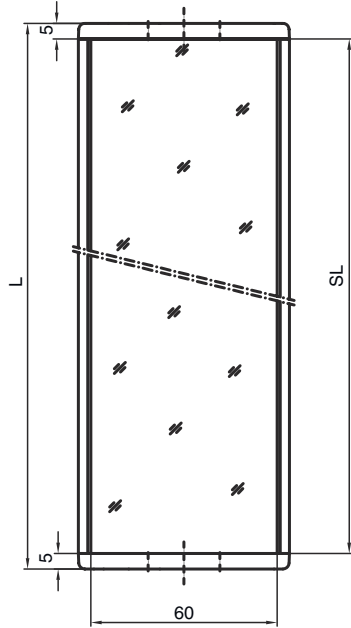

基础数据

系列	UM
类型, 圆柱和反射镜	背面偏转镜

机械参数

尺寸 (宽 x 高 x 长)	25 mm x 68 mm x 1,720 mm
净重	3,120 g
外壳颜色	黄色, RAL 1021
紧固类型	槽式安装 转座
适合于传感器	MLC 500, MLC 300安全光幕
保护区高度至	1,650 mm
镜长	1,710 mm

分类

税率编号	70099200
ECLASS 5.1.4	27279207
ECLASS 8.0	27279207
ECLASS 9.0	27273605
ECLASS 10.0	27273605
ECLASS 11.0	27273605
ECLASS 12.0	27273605
ECLASS 13.0	27273605
ECLASS 14.0	27273605
ETIM 5.0	EC002467
ETIM 6.0	EC002467
ETIM 7.0	EC002467
ETIM 8.0	EC002467
ETIM 9.0	EC002467

尺寸图纸

所有尺寸单位均为毫米

镜子

L 长度 = 1720 mm
SL 镜长 = 1710 mm

安装距离

尺寸图纸

通过标准角件 BT-UM60 安装

- A 侧向
- B 背部
- C 可倾斜调整 (0 - 90°)

尺寸图纸

通过旋转固定器 BT-SSD 安装

A

B

- A 背部
- B 侧45°