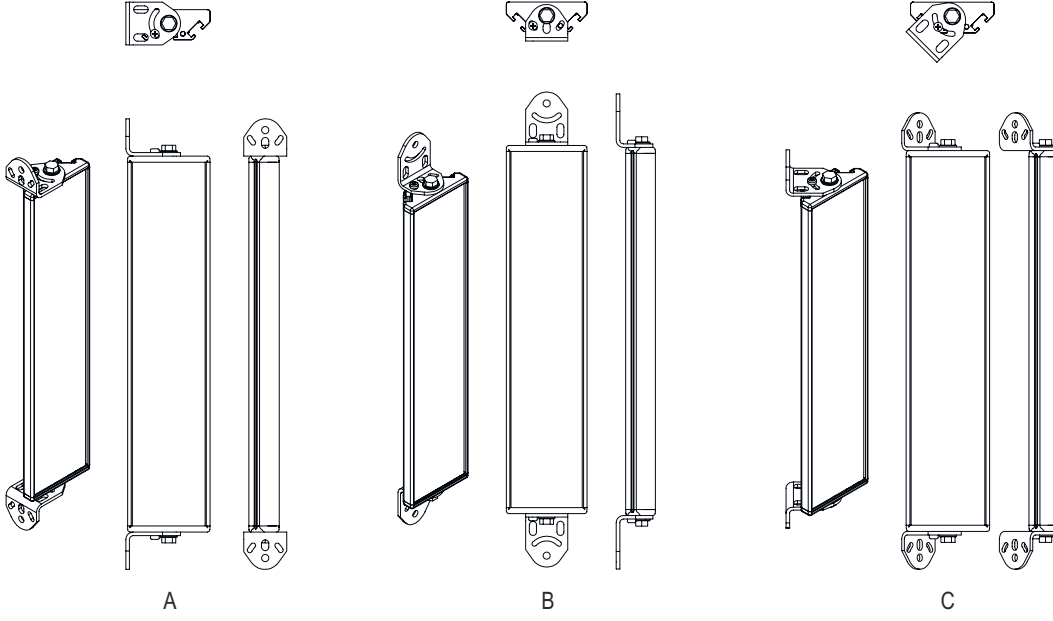

Boyutlandırılmış çizimler

Tüm ölçü bilgileri milimetre cinsindedir

Ayna

L Uzunluk = 220 mm
SL Ayna uzunluğu = 210 mm

Montaj mesafeleri

Boyutlandırılmış çizimler

BT-UM60 standart açılı montaj

- A yandan
- B arka tarafta
- C eğri olarak ayarlanabilir (0 - 90°)

Boyutlandırılmıř çizimler

BT-SSD çevirme yuvalı montaj

A

B

- A arka tarafta
B Yanda 45°