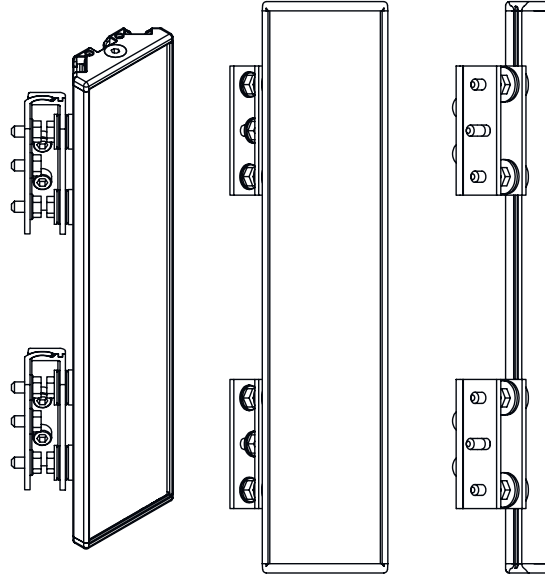

Boyutlandırılmış çizimler

Tüm ölçü bilgileri milimetre cinsindedir

Ayna

L Uzunluk = 220 mm
SL Ayna uzunluğu = 210 mm

Montaj mesafeleri

Boyutlandırılmış çizimler

BT-UM60 standart açılı montaj

- A yandan
- B arka tarafta
- C eğri olarak ayarlanabilir (0 - 90°)

Boyutlandırılmıř çizimler

BT-SSD çevirme yuvalı montaj

A

B

- A arka tarafta
B Yanda 45°