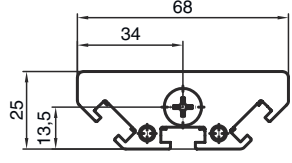

Teknik veri sayfası Yön deęiřtirici ayna

Ürün no.: 529601

UM60-150

İçerik

- Teknik veriler
- Boyutlandırılmış çizimler

Şekil farklılık gösterebilir

Teknik veriler

Temel veriler

Seri	UM
Tip, kolonlar ve ayna	Arka tarafta yön deęiřtirici ayna

Mekanik bilgiler

Ölçü (G x Y x U)	25 mm x 68 mm x 220 mm
Net ağırlık	600 g
Gövde rengi	sarı, RAL 1021
Montaj braketi türü	Döner montaj braketi Somun montajı
Sensör için uygundur	Emniyet ışık perdeleri MLC 500, MLC 300
Koruma alanı yükseklięi maks.	150 mm
Ayna uzunluęu	210 mm

Boyutlandırılmış çizimler

Tüm ölçü bilgileri milimetre cinsindedir

Ayna

L Uzunluk = 220 mm
SL Ayna uzunluğu = 210 mm

Montaj mesafeleri

Boyutlandırılmış çizimler

BT-UM60 standart açılı montaj

- A yandan
- B arka tarafta
- C eğri olarak ayarlanabilir (0 - 90°)

Boyutlandırılmıř çizimler

BT-SSD çevirme yuvalı montaj

A

B

- A arka tarafta
B Yanda 45°