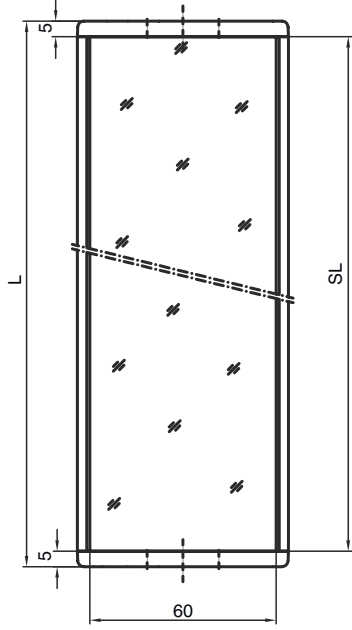

Teknik veri sayfası Yön deęiřtirici ayna

Ürün no.: 529601

UM60-150

İçerik

- Teknik veriler
- Boyutlandırılmış çizimler

Şekil farklılık gösterebilir

Teknik veriler

Temel veriler

Seri	UM
Tip, kolonlar ve ayna	Arka tarafta yön deęiřtirici ayna

Mekanik bilgiler

Ölçü (G x Y x U)	25 mm x 68 mm x 220 mm
Net ağırlık	600 g
Gövde rengi	sarı, RAL 1021
Montaj braketi türü	Döner montaj braketi Somun montajı
Sensör için uygundur	Emniyet ışık perdeleri MLC 500, MLC 300
Koruma alanı yükseklięi maks.	150 mm
Ayna uzunluęu	210 mm

Boyutlandırılmış çizimler

Tüm ölçü bilgileri milimetre cinsindedir

Ayna

L Uzunluk = 220 mm
SL Ayna uzunluğu = 210 mm

Montaj mesafeleri

Boyutlandırılmış çizimler

BT-UM60 standart açılı montaj

- A yandan
- B arka tarafta
- C eğri olarak ayarlanabilir (0 - 90°)

Boyutlandırılmıř çizimler

BT-SSD çevirme yuvalı montaj

A

B

- A arka tarafta
B Yanda 45°