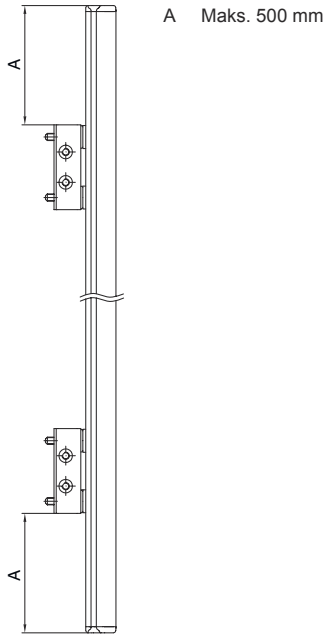

Teknik veri sayfası Yön deęiřtirici ayna

Ürün no.: 529601

UM60-150

İçerik

- Teknik veriler
- Boyutlandırılmış çizimler

Şekil farklılık gösterebilir

Teknik veriler

Temel veriler

Seri	UM
Tip, kolonlar ve ayna	Arka tarafta yön deęiřtirici ayna

Mekanik bilgiler

Ölçü (G x Y x U)	25 mm x 68 mm x 220 mm
Net ağırlık	600 g
Gövde rengi	sarı, RAL 1021
Montaj braketi türü	Döner montaj braketi Somun montajı
Sensör için uygundur	Emniyet ışık perdeleri MLC 500, MLC 300
Koruma alanı yükseklięi maks.	150 mm
Ayna uzunluęu	210 mm

Boyutlandırılmış çizimler

Tüm ölçü bilgileri milimetre cinsindedir

Ayna

L Uzunluk = 220 mm
SL Ayna uzunluğu = 210 mm

Montaj mesafeleri

Boyutlandırılmış çizimler

BT-UM60 standart açılı montaj

- A yandan
- B arka tarafta
- C eğri olarak ayarlanabilir (0 - 90°)

Boyutlandırılmıř çizimler

BT-SSD çevirme yuvalı montaj

A

B

- A arka tarafta
B Yanda 45°