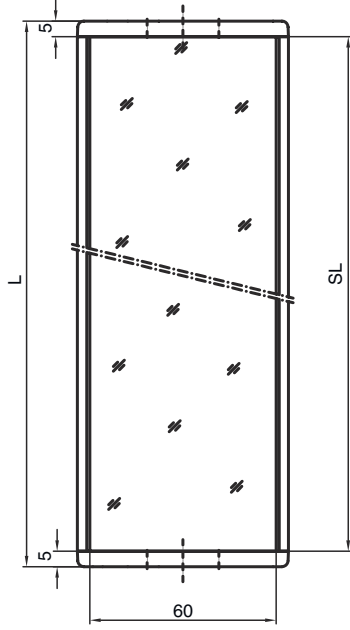

Teknik veri sayfası Yön deęiřtirici ayna

Ürün no.: 529610

UM60-1050

İçerik

- Teknik veriler
- Boyutlandırılmış çizimler

Şekil farklılık gösterebilir

Teknik veriler

Temel veriler

Seri	UM
Tip, kolonlar ve ayna	Arka tarafta yön deęiřtirici ayna

Mekanik bilgiler

Ölçü (G x Y x U)	25 mm x 68 mm x 1.120 mm
Net ağırlık	2.020 g
Gövde rengi	sarı, RAL 1021
Montaj braketi türü	Döner montaj braketi Somun montajı
Sensör için uygundur	Emniyet ışık perdeleri MLC 500, MLC 300
Koruma alanı yükseklięi maks.	1.050 mm
Ayna uzunluęu	1.110 mm

Boyutlandırılmış çizimler

Tüm ölçü bilgileri milimetre cinsindedir

Ayna

L Uzunluk = 1120 mm
SL Ayna uzunluğu = 1110 mm

Montaj mesafeleri

Boyutlandırılmış çizimler

BT-UM60 standart açılı montaj

- A yandan
- B arka tarafta
- C eğri olarak ayarlanabilir (0 - 90°)

Boyutlandırılmıř çizimler

BT-SSD çevirme yuvalı montaj

A

B

- A arka tarafta
B Yanda 45°