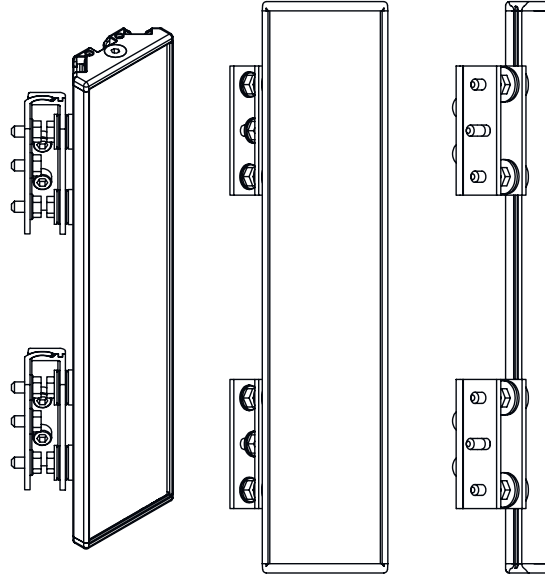

Boyutlandırılmış çizimler

Tüm ölçü bilgileri milimetre cinsindedir

Ayna

L Uzunluk = 1120 mm
SL Ayna uzunluğu = 1110 mm

Montaj mesafeleri

Boyutlandırılmış çizimler

BT-UM60 standart açılı montaj

- A yandan
- B arka tarafta
- C eğri olarak ayarlanabilir (0 - 90°)

Boyutlandırılmıř çizimler

BT-SSD çevirme yuvalı montaj

A

B

- A arka tarafta
B Yanda 45°