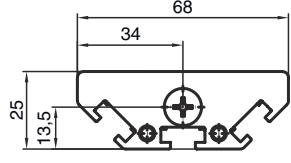

Teknik veri sayfası Yön deęiřtirici ayna

Ürün no.: 529610

UM60-1050

İçerik

- Teknik veriler
- Boyutlandırılmış çizimler

Şekil farklılık gösterebilir

Teknik veriler

Temel veriler

Seri	UM
Tip, kolonlar ve ayna	Arka tarafta yön deęiřtirici ayna

Mekanik bilgiler

Ölçü (G x Y x U)	25 mm x 68 mm x 1.120 mm
Net ağırlık	2.020 g
Gövde rengi	sarı, RAL 1021
Montaj braketi türü	Döner montaj braketi Somun montajı
Sensör için uygundur	Emniyet ışık perdeleri MLC 500, MLC 300
Koruma alanı yükseklięi maks.	1.050 mm
Ayna uzunluęu	1.110 mm

Boyutlandırılmış çizimler

Tüm ölçü bilgileri milimetre cinsindedir

Ayna

L Uzunluk = 1120 mm
SL Ayna uzunluğu = 1110 mm

Montaj mesafeleri

Boyutlandırılmış çizimler

BT-UM60 standart açılı montaj

- A yandan
- B arka tarafta
- C eğri olarak ayarlanabilir (0 - 90°)

Boyutlandırılmıř çizimler

BT-SSD çevirme yuvalı montaj

A

B

- A arka tarafta
B Yanda 45°