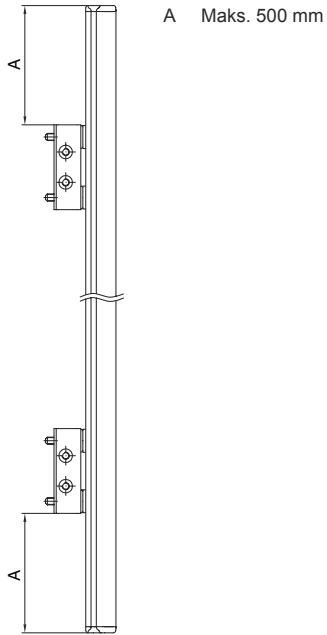

Teknik veri sayfası Yön deęiřtirici ayna

Ürün no.: 529610

UM60-1050

İçerik

- Teknik veriler
- Boyutlandırılmış çizimler

Şekil farklılık gösterebilir

Teknik veriler

Temel veriler

Seri	UM
Tip, kolonlar ve ayna	Arka tarafta yön deęiřtirici ayna

Mekanik bilgiler

Ölçü (G x Y x U)	25 mm x 68 mm x 1.120 mm
Net ağırlık	2.020 g
Gövde rengi	sarı, RAL 1021
Montaj braketi türü	Döner montaj braketi Somun montajı
Sensör için uygundur	Emniyet ışık perdeleri MLC 500, MLC 300
Koruma alanı yükseklięi maks.	1.050 mm
Ayna uzunluęu	1.110 mm

Boyutlandırılmış çizimler

Tüm ölçü bilgileri milimetre cinsindedir

Ayna

L Uzunluk = 1120 mm
SL Ayna uzunluğu = 1110 mm

Montaj mesafeleri

Boyutlandırılmış çizimler

BT-UM60 standart açılı montaj

- A yandan
- B arka tarafta
- C eğri olarak ayarlanabilir (0 - 90°)

Boyutlandırılmıř çizimler

BT-SSD çevirme yuvalı montaj

A

B

- A arka tarafta
B Yanda 45°