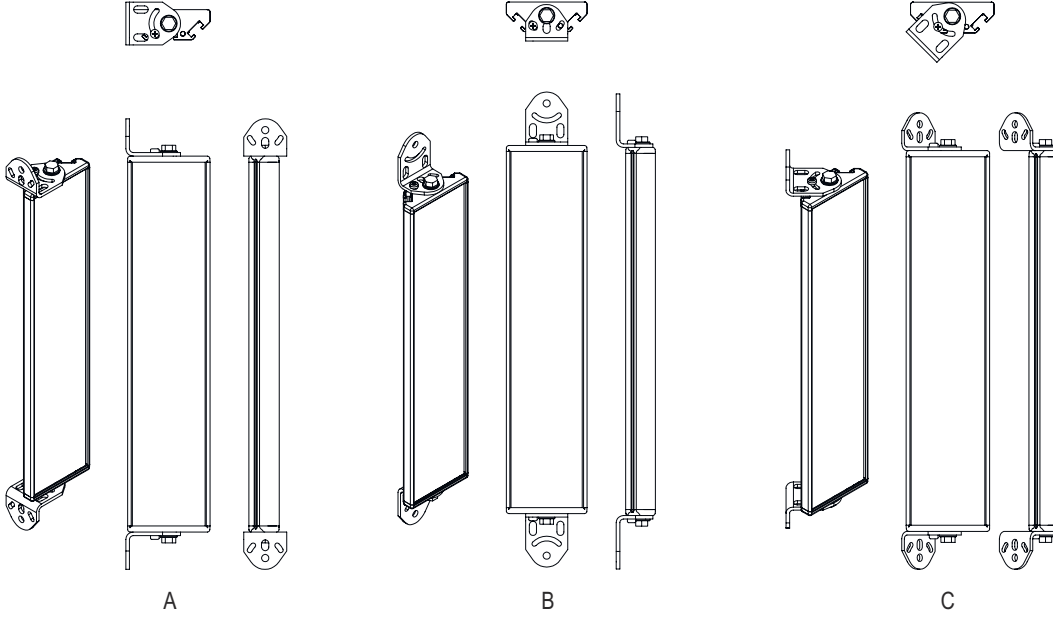

Teknik veri sayfası Yön deęiřtirici ayna

Ürün no.: 529610

UM60-1050

İçerik

- Teknik veriler
- Boyutlandırılmış çizimler

Şekil farklılık gösterebilir

Teknik veriler

Temel veriler

Boyutlandırılmış çizimler

Tüm ölçü bilgileri milimetre cinsindedir

Ayna

L Uzunluk = 1120 mm
SL Ayna uzunluğu = 1110 mm

Montaj mesafeleri

Boyutlandırılmış çizimler

BT-UM60 standart açılı montaj

- A yandan
- B arka tarafta
- C eğri olarak ayarlanabilir (0 - 90°)

Boyutlandırılmıř çizimler

BT-SSD çevirme yuvalı montaj

A

B

- A arka tarafta
B Yanda 45°