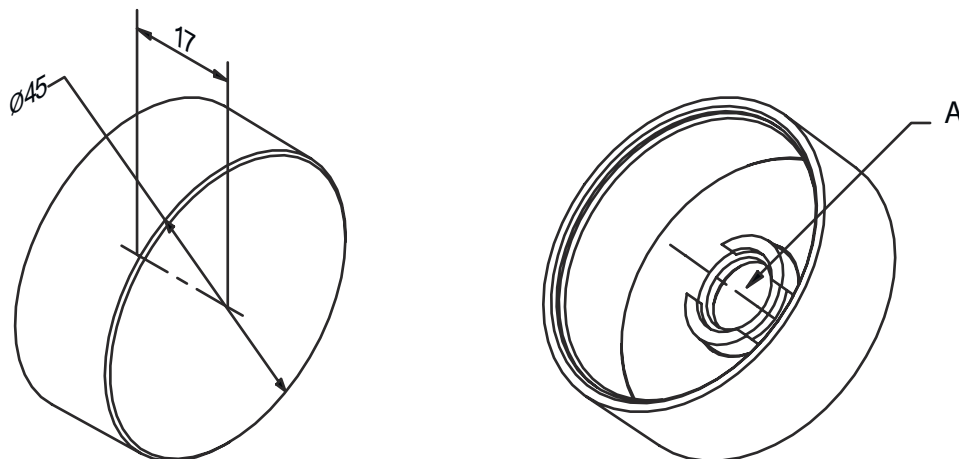

Technische gegevens

Basisgegevens

Type	Afdekkap met bandpassfilter voor rood licht
	Afdekkap met bandpassfilter voor rood licht
Geschikt voor	DCR 1048i
	IVS 1048i

Optische gegevens

Golfengte	635 nm
Transmissie	615 - 645 nm (>85%), 350 - 570 / 700 - 1100 nm (<3%)
Invalshoek AOI	0 ... 15 °
Opmerking	De afdekkap kan niet samen met de objectieven Lens-S-M12-4F4 en Lens-S-M12-4F8 worden gebruikt. De sensorbeschermingsgraad zonder afdekkap is IP40.

Classificatie

Douanetariefnummer	90022000
ECLASS 5.1.4	27310203
ECLASS 8.0	27310203
ECLASS 9.0	27310203
ECLASS 10.0	27273603
ECLASS 11.0	27273603
ECLASS 12.0	27273603
ECLASS 13.0	27273603
ECLASS 14.0	27273603
ETIM 5.0	EC002498
ETIM 6.0	EC003015
ETIM 7.0	EC003015
ETIM 8.0	EC003015
ETIM 9.0	EC003015

Mechanische gegevens

Bouwworm	Ring
Dikte	1 mm
Buitendiameter	11,8 mm
Nettogewicht	1 g
Kleur behuizing	Rood
Materiaal	BOROFLOAT®

Maattekeningen

Alle maten in millimeter

OPMERKING Het filter wordt in de afdekkap gelegd

G
A Opname van het filter