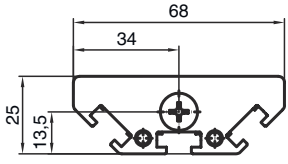

기술 데이터 시트

편향 미러

품목 번호: 529607

UM60-750

내용

- 기술 데이터
- 치수 도면

기술 데이터

기본 데이터

시리즈	UM
타입, 칼럼 및 미러	후면 편향 미러

기술 데이터

치수(너비 x 높이 x 길이)	25 mm x 68 mm x 820 mm
순중량	1,500 g
하우징 색상	황색, RAL 1021
고정 방식	스위블 마운트 슬롯 마운팅
센서에 적합함	안전 라이트 커튼 MLC 500, MLC 300
보호필드 높이 최대	750 mm
미러 길이	810 mm

분류

HS 번호	70099200
ECLASS 5.1.4	27279207
ECLASS 8.0	27279207
ECLASS 9.0	27273605
ECLASS 10.0	27273605
ECLASS 11.0	27273605
ECLASS 12.0	27273605
ECLASS 13.0	27273605
ECLASS 14.0	27273605
ETIM 5.0	EC002467
ETIM 6.0	EC002467
ETIM 7.0	EC002467
ETIM 8.0	EC002467
ETIM 9.0	EC002467

치수 도면

전체 치수 정보(mm)

미러

L 길이 = 820mm
SL 미러 길이 = 810mm

설치 간격

치수 도면

기본 브래킷 BT-UM60으로 설치

- A 측면
- B 뒷면
- C 비스듬하게 조정 가능(0~90°)

치수 도면

스윙 고정장치 BT-SSD로 설치

A

B

- A 뒷면
- B 측면 45°