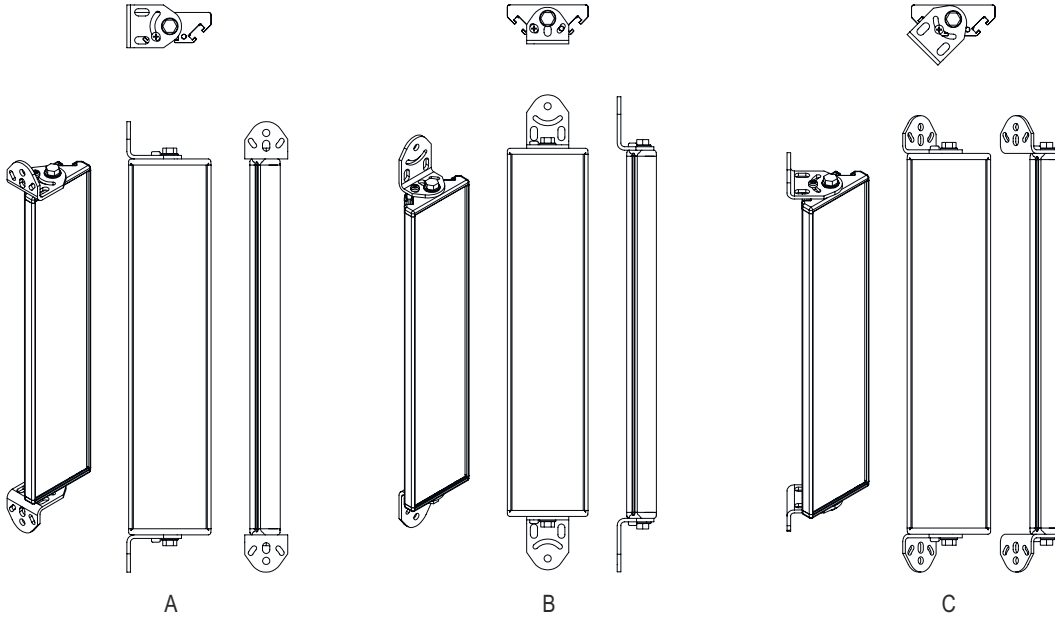

시리즈	UM
타입, 칼럼 및 미러	후면 편향 미러

기술 데이터

치수(너비 x 높이 x 길이)	25 mm x 68 mm x 820 mm
순중량	1,500 g
하우징 색상	황색, RAL 1021
고정 방식	스위블 마운트 슬롯 마운팅
센서에 적합함	안전 라이트 커튼 MLC 500, MLC 300
보호필드 높이 최대	750 mm
미러 길이	810 mm

분류

HS 번호	70099200
ECLASS 5.1.4	27279207
ECLASS 8.0	27279207
ECLASS 9.0	27273605
ECLASS 10.0	27273605
ECLASS 11.0	27273605
ECLASS 12.0	27273605
ECLASS 13.0	27273605
ECLASS 14.0	27273605
ETIM 5.0	EC002467
ETIM 6.0	EC002467
ETIM 7.0	EC002467
ETIM 8.0	EC002467
ETIM 9.0	EC002467

치수 도면

전체 치수 정보(mm)

미러

L 길이 = 820mm
SL 미러 길이 = 810mm

설치 간격

치수 도면

기본 브래킷 BT-UM60으로 설치

- A 측면
- B 뒷면
- C 비스듬하게 조정 가능(0~90°)

치수 도면

스윙 고정장치 BT-SSD로 설치

A

B

- A 뒷면
- B 측면 45°