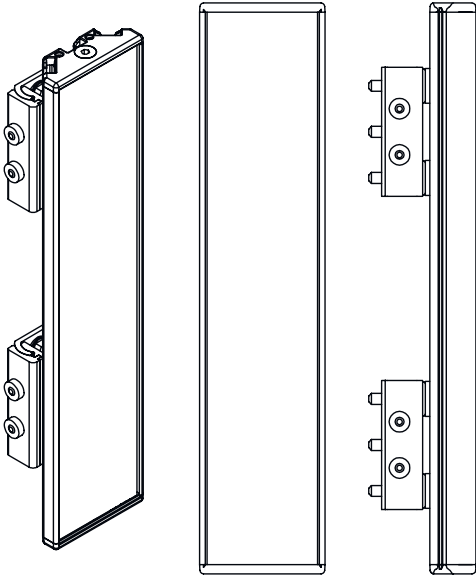

시리즈	UM
타입, 칼럼 및 미러	후면 편향 미러

기술 데이터

치수(너비 x 높이 x 길이)	25 mm x 68 mm x 820 mm
순중량	1,500 g
하우징 색상	황색, RAL 1021
고정 방식	스위블 마운트 슬롯 마운팅
센서에 적합함	안전 라이트 커튼 MLC 500, MLC 300
보호필드 높이 최대	750 mm
미러 길이	810 mm

분류

HS 번호	70099200
ECLASS 5.1.4	27279207
ECLASS 8.0	27279207
ECLASS 9.0	27273605
ECLASS 10.0	27273605
ECLASS 11.0	27273605
ECLASS 12.0	27273605
ECLASS 13.0	27273605
ECLASS 14.0	27273605
ETIM 5.0	EC002467
ETIM 6.0	EC002467
ETIM 7.0	EC002467
ETIM 8.0	EC002467
ETIM 9.0	EC002467

치수 도면

전체 치수 정보(mm)

미러

L 길이 = 820mm
SL 미러 길이 = 810mm

설치 간격

치수 도면

기본 브래킷 BT-UM60으로 설치

- A 측면
- B 뒷면
- C 비스듬하게 조정 가능(0~90°)

치수 도면

스윙 고정장치 BT-SSD로 설치

A

B

- A 뒷면
- B 측면 45°