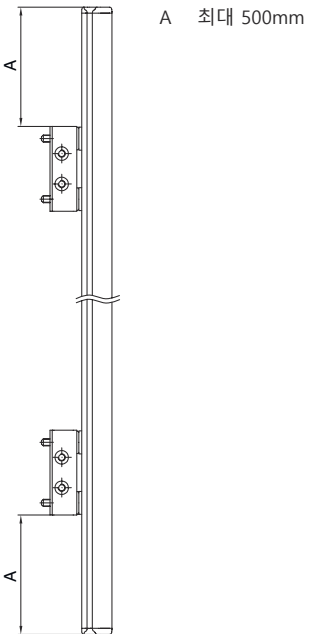

기술 데이터 시트

편향 미러

품목 번호: 529607

UM60-750

내용

- 기술 데이터
- 치수 도면

기술 데이터

기본 데이터

시리즈	UM
타입, 칼럼 및 미러	후면 편향 미러

기술 데이터

치수(너비 x 높이 x 길이)	25 mm x 68 mm x 820 mm
순중량	1,500 g
하우징 색상	황색, RAL 1021
고정 방식	스위블 마운트 슬롯 마운팅
센서에 적합함	안전 라이트 커튼 MLC 500, MLC 300
보호필드 높이 최대	750 mm
미러 길이	810 mm

분류

HS 번호	70099200
ECLASS 5.1.4	27279207
ECLASS 8.0	27279207
ECLASS 9.0	27273605
ECLASS 10.0	27273605
ECLASS 11.0	27273605
ECLASS 12.0	27273605
ECLASS 13.0	27273605
ECLASS 14.0	27273605
ETIM 5.0	EC002467
ETIM 6.0	EC002467
ETIM 7.0	EC002467
ETIM 8.0	EC002467
ETIM 9.0	EC002467

치수 도면

전체 치수 정보(mm)

미러

L 길이 = 820mm
SL 미러 길이 = 810mm

설치 간격

치수 도면

기본 브래킷 BT-UM60으로 설치

- A 측면
- B 뒷면
- C 비스듬하게 조정 가능(0~90°)

치수 도면

스윙 고정장치 BT-SSD로 설치

A

B

- A 뒷면
- B 측면 45°