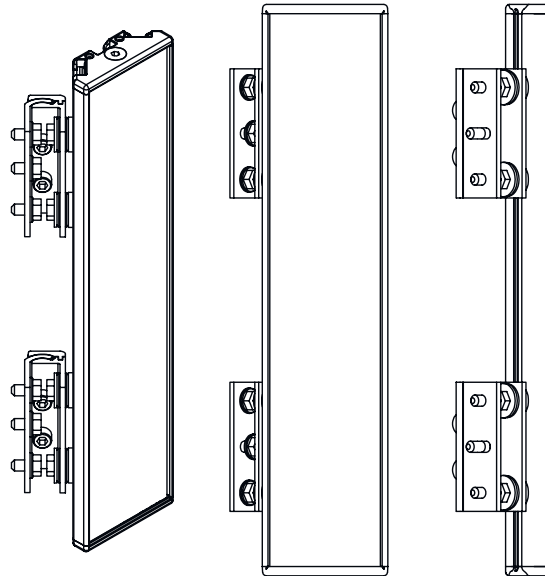

시리즈	UM
타입, 칼럼 및 미러	후면 편향 미러

기술 데이터

치수(너비 x 높이 x 길이)	25 mm x 68 mm x 820 mm
순중량	1,500 g
하우징 색상	황색, RAL 1021
고정 방식	스위블 마운트 슬롯 마운팅
센서에 적합함	안전 라이트 커튼 MLC 500, MLC 300
보호필드 높이 최대	750 mm
미러 길이	810 mm

분류

HS 번호	70099200
ECLASS 5.1.4	27279207
ECLASS 8.0	27279207
ECLASS 9.0	27273605
ECLASS 10.0	27273605
ECLASS 11.0	27273605
ECLASS 12.0	27273605
ECLASS 13.0	27273605
ECLASS 14.0	27273605
ETIM 5.0	EC002467
ETIM 6.0	EC002467
ETIM 7.0	EC002467
ETIM 8.0	EC002467
ETIM 9.0	EC002467

치수 도면

전체 치수 정보(mm)

미러

L 길이 = 820mm
SL 미러 길이 = 810mm

설치 간격

치수 도면

기본 브래킷 BT-UM60으로 설치

- A 측면
- B 뒷면
- C 비스듬하게 조정 가능(0~90°)

치수 도면

스윙 고정장치 BT-SSD로 설치

A

B

- A 뒷면
- B 측면 45°