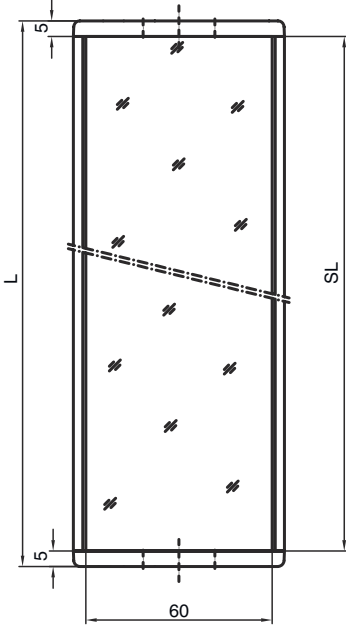

기술 데이터 시트

편향 미러

품목 번호: 529607

UM60-750

내용

- 기술 데이터
- 치수 도면

기술 데이터

기본 데이터

시리즈	UM
타입, 칼럼 및 미러	후면 편향 미러

기술 데이터

치수(너비 x 높이 x 길이)	25 mm x 68 mm x 820 mm
순중량	1,500 g
하우징 색상	황색, RAL 1021
고정 방식	스위블 마운트 슬롯 마운팅
센서에 적합함	안전 라이트 커튼 MLC 500, MLC 300
보호필드 높이 최대	750 mm
미러 길이	810 mm

분류

HS 번호	70099200
ECLASS 5.1.4	27279207
ECLASS 8.0	27279207
ECLASS 9.0	27273605
ECLASS 10.0	27273605
ECLASS 11.0	27273605
ECLASS 12.0	27273605
ECLASS 13.0	27273605
ECLASS 14.0	27273605
ETIM 5.0	EC002467
ETIM 6.0	EC002467
ETIM 7.0	EC002467
ETIM 8.0	EC002467
ETIM 9.0	EC002467

치수 도면

전체 치수 정보(mm)

미러

L 길이 = 820mm
SL 미러 길이 = 810mm

설치 간격

치수 도면

기본 브래킷 BT-UM60으로 설치

- A 측면
- B 뒷면
- C 비스듬하게 조정 가능(0~90°)

치수 도면

스윙 고정장치 BT-SSD로 설치

A

B

- A 뒷면
- B 측면 45°