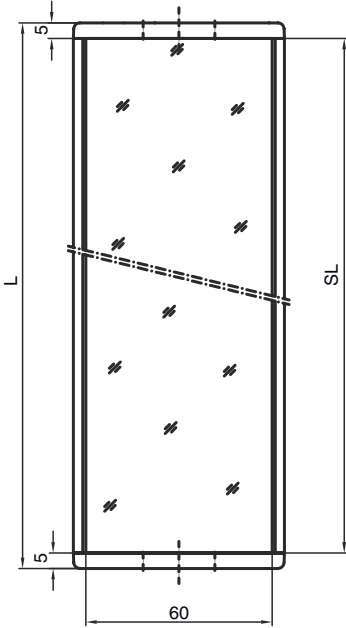

기술 데이터 시트

편향 미러

품목 번호: 529602

UM60-225

내용

- 기술 데이터
- 치수 도면

기술 데이터

기본 데이터

시리즈	UM
타입, 칼럼 및 미러	후면 편향 미러

기술 데이터

치수(너비 x 높이 x 길이)	25 mm x 68 mm x 295 mm
순중량	700 g
하우징 색상	황색, RAL 1021
고정 방식	스위블 마운트 슬롯 마운팅
센서에 적합함	안전 라이트 커튼 MLC 500, MLC 300
보호필드 높이 최대	225 mm
미러 길이	285 mm

분류

HS 번호	70099200
ECLASS 5.1.4	27279207
ECLASS 8.0	27279207
ECLASS 9.0	27273605
ECLASS 10.0	27273605
ECLASS 11.0	27273605
ECLASS 12.0	27273605
ECLASS 13.0	27273605
ECLASS 14.0	27273605
ETIM 5.0	EC002467
ETIM 6.0	EC002467
ETIM 7.0	EC002467
ETIM 8.0	EC002467
ETIM 9.0	EC002467

치수 도면

전체 치수 정보(mm)

미러

L 길이 = 295mm
SL 미러 길이 = 285mm

설치 간격

치수 도면

기본 브래킷 BT-UM60으로 설치

- A 측면
- B 뒷면
- C 비스듬하게 조정 가능(0~90°)

치수 도면

스윙 고정장치 BT-SSD로 설치

A

B

- A 뒷면
- B 측면 45°