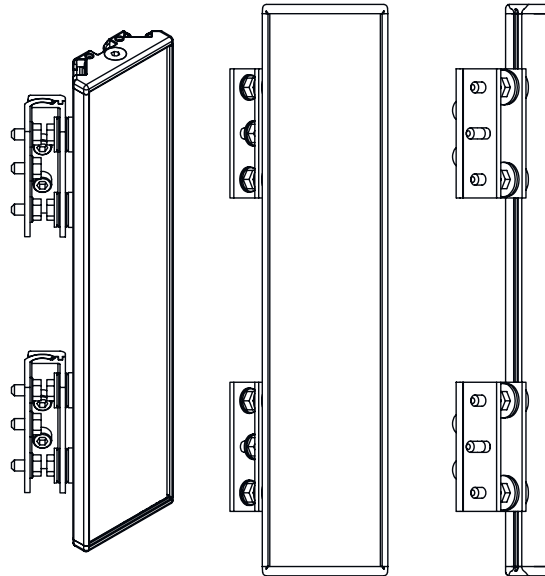

시리즈	UM
타입, 칼럼 및 미러	후면 편향 미러

기술 데이터

치수(너비 x 높이 x 길이)	25 mm x 68 mm x 295 mm
순중량	700 g
하우징 색상	황색, RAL 1021
고정 방식	스위블 마운트 슬롯 마운팅
센서에 적합함	안전 라이트 커튼 MLC 500, MLC 300
보호필드 높이 최대	225 mm
미러 길이	285 mm

분류

HS 번호	70099200
ECLASS 5.1.4	27279207
ECLASS 8.0	27279207
ECLASS 9.0	27273605
ECLASS 10.0	27273605
ECLASS 11.0	27273605
ECLASS 12.0	27273605
ECLASS 13.0	27273605
ECLASS 14.0	27273605
ETIM 5.0	EC002467
ETIM 6.0	EC002467
ETIM 7.0	EC002467
ETIM 8.0	EC002467
ETIM 9.0	EC002467

치수 도면

전체 치수 정보(mm)

미러

L 길이 = 295mm
SL 미러 길이 = 285mm

설치 간격

치수 도면

기본 브래킷 BT-UM60으로 설치

- A 측면
- B 뒷면
- C 비스듬하게 조정 가능(0~90°)

치수 도면

스윙 고정장치 BT-SSD로 설치

A

B

- A 뒷면
- B 측면 45°