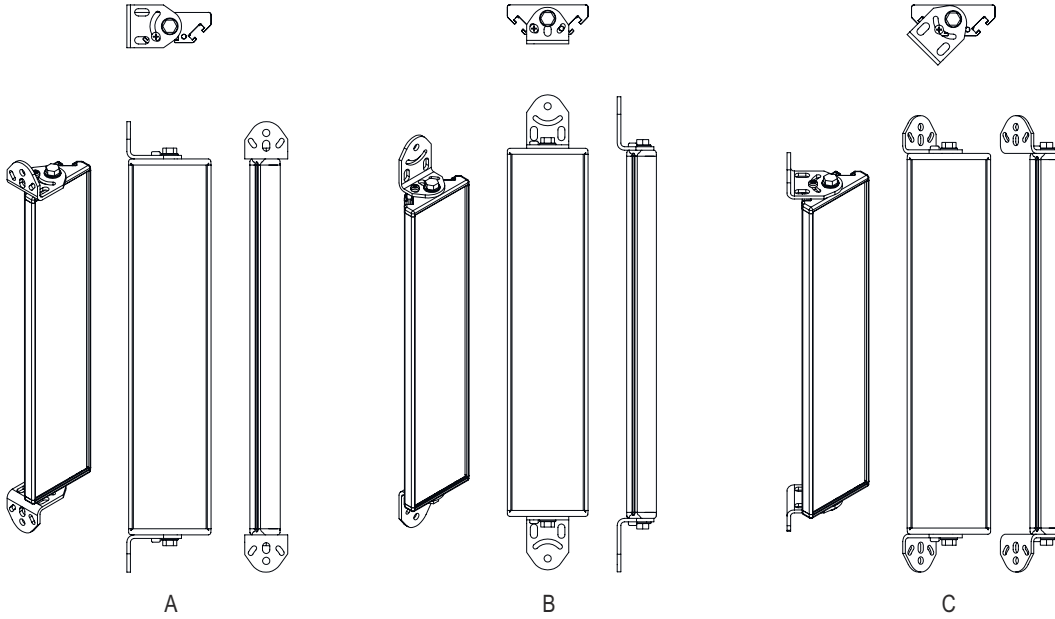

시리즈	UM
타입, 칼럼 및 미러	후면 편향 미러

기술 데이터

치수(너비 x 높이 x 길이)	25 mm x 68 mm x 295 mm
순중량	700 g
하우징 색상	황색, RAL 1021
고정 방식	스위블 마운트 슬롯 마운팅
센서에 적합함	안전 라이트 커튼 MLC 500, MLC 300
보호필드 높이 최대	225 mm
미러 길이	285 mm

분류

HS 번호	70099200
ECLASS 5.1.4	27279207
ECLASS 8.0	27279207
ECLASS 9.0	27273605
ECLASS 10.0	27273605
ECLASS 11.0	27273605
ECLASS 12.0	27273605
ECLASS 13.0	27273605
ECLASS 14.0	27273605
ETIM 5.0	EC002467
ETIM 6.0	EC002467
ETIM 7.0	EC002467
ETIM 8.0	EC002467
ETIM 9.0	EC002467

치수 도면

전체 치수 정보(mm)

미러

L 길이 = 295mm
SL 미러 길이 = 285mm

설치 간격

치수 도면

기본 브래킷 BT-UM60으로 설치

- A 측면
- B 뒷면
- C 비스듬하게 조정 가능(0~90°)

치수 도면

스윙 고정장치 BT-SSD로 설치

A

B

- A 뒷면
- B 측면 45°