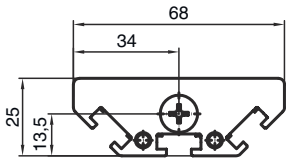

기술 데이터 시트

편향 미러

품목 번호: 529602

UM60-225

내용

- 기술 데이터
- 치수 도면

기술 데이터

기본 데이터

시리즈	UM
타입, 칼럼 및 미러	후면 편향 미러

기술 데이터

치수(너비 x 높이 x 길이)	25 mm x 68 mm x 295 mm
순중량	700 g
하우징 색상	황색, RAL 1021
고정 방식	스위블 마운트 슬롯 마운팅
센서에 적합함	안전 라이트 커튼 MLC 500, MLC 300
보호필드 높이 최대	225 mm
미러 길이	285 mm

분류

HS 번호	70099200
ECLASS 5.1.4	27279207
ECLASS 8.0	27279207
ECLASS 9.0	27273605
ECLASS 10.0	27273605
ECLASS 11.0	27273605
ECLASS 12.0	27273605
ECLASS 13.0	27273605
ECLASS 14.0	27273605
ETIM 5.0	EC002467
ETIM 6.0	EC002467
ETIM 7.0	EC002467
ETIM 8.0	EC002467
ETIM 9.0	EC002467

치수 도면

전체 치수 정보(mm)

미러

L 길이 = 295mm
SL 미러 길이 = 285mm

설치 간격

치수 도면

기본 브래킷 BT-UM60으로 설치

- A 측면
- B 뒷면
- C 비스듬하게 조정 가능(0~90°)

치수 도면

스윙 고정장치 BT-SSD로 설치

A

B

- A 뒷면
- B 측면 45°