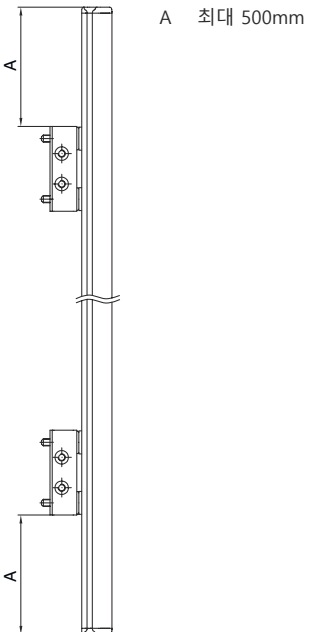

기술 데이터 시트

편향 미러

품목 번호: 529602

UM60-225

내용

- 기술 데이터
- 치수 도면

기술 데이터

기본 데이터

시리즈	UM
타입, 칼럼 및 미러	후면 편향 미러

기술 데이터

치수(너비 x 높이 x 길이)	25 mm x 68 mm x 295 mm
순중량	700 g
하우징 색상	황색, RAL 1021
고정 방식	스위블 마운트 슬롯 마운팅
센서에 적합함	안전 라이트 커튼 MLC 500, MLC 300
보호필드 높이 최대	225 mm
미러 길이	285 mm

분류

HS 번호	70099200
ECLASS 5.1.4	27279207
ECLASS 8.0	27279207
ECLASS 9.0	27273605
ECLASS 10.0	27273605
ECLASS 11.0	27273605
ECLASS 12.0	27273605
ECLASS 13.0	27273605
ECLASS 14.0	27273605
ETIM 5.0	EC002467
ETIM 6.0	EC002467
ETIM 7.0	EC002467
ETIM 8.0	EC002467
ETIM 9.0	EC002467

치수 도면

전체 치수 정보(mm)

미러

L 길이 = 295mm
SL 미러 길이 = 285mm

설치 간격

치수 도면

기본 브래킷 BT-UM60으로 설치

- A 측면
- B 뒷면
- C 비스듬하게 조정 가능(0~90°)

치수 도면

스윙 고정장치 BT-SSD로 설치

A

B

- A 뒷면
- B 측면 45°