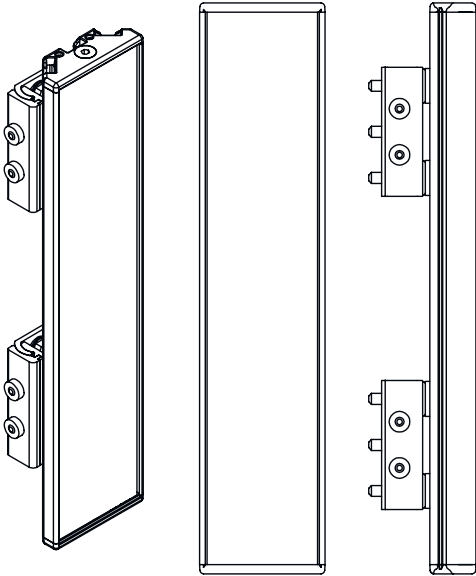

시리즈	UM
타입, 칼럼 및 미러	후면 편향 미러

기술 데이터

치수(너비 x 높이 x 길이)	25 mm x 68 mm x 295 mm
순중량	700 g
하우징 색상	황색, RAL 1021
고정 방식	스위블 마운트 슬롯 마운팅
센서에 적합함	안전 라이트 커튼 MLC 500, MLC 300
보호필드 높이 최대	225 mm
미러 길이	285 mm

분류

HS 번호	70099200
ECLASS 5.1.4	27279207
ECLASS 8.0	27279207
ECLASS 9.0	27273605
ECLASS 10.0	27273605
ECLASS 11.0	27273605
ECLASS 12.0	27273605
ECLASS 13.0	27273605
ECLASS 14.0	27273605
ETIM 5.0	EC002467
ETIM 6.0	EC002467
ETIM 7.0	EC002467
ETIM 8.0	EC002467
ETIM 9.0	EC002467

치수 도면

전체 치수 정보(mm)

미러

L 길이 = 295mm
SL 미러 길이 = 285mm

설치 간격

치수 도면

기본 브래킷 BT-UM60으로 설치

- A 측면
- B 뒷면
- C 비스듬하게 조정 가능(0~90°)

치수 도면

스윙 고정장치 BT-SSD로 설치

A

B

- A 뒷면
- B 측면 45°