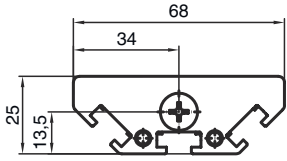

기술 데이터 시트

편향 미러

품목 번호: 529618

UM60-1800

내용

- 기술 데이터
- 치수 도면

기술 데이터

기본 데이터

시리즈	UM
타입, 칼럼 및 미러	후면 편향 미러

기술 데이터

치수(너비 x 높이 x 길이)	25 mm x 68 mm x 1,870 mm
순중량	3,420 g
하우징 색상	황색, RAL 1021
고정 방식	스위블 마운트 슬롯 마운팅
센서에 적합함	안전 라이트 커튼 MLC 500, MLC 300
보호필드 높이 최대	1,800 mm
미러 길이	1,860 mm

분류

HS 번호	70099200
ECLASS 5.1.4	27279207
ECLASS 8.0	27279207
ECLASS 9.0	27273605
ECLASS 10.0	27273605
ECLASS 11.0	27273605
ECLASS 12.0	27273605
ECLASS 13.0	27273605
ECLASS 14.0	27273605
ETIM 5.0	EC002467
ETIM 6.0	EC002467
ETIM 7.0	EC002467
ETIM 8.0	EC002467
ETIM 9.0	EC002467

치수 도면

전체 치수 정보(mm)

미러

L 길이 = 1870mm
SL 미러 길이 = 1860mm

설치 간격

치수 도면

기본 브래킷 BT-UM60으로 설치

- A 측면
- B 뒷면
- C 비스듬하게 조정 가능(0~90°)

치수 도면

스윙 고정장치 BT-SSD로 설치

A

B

- A 뒷면
- B 측면 45°