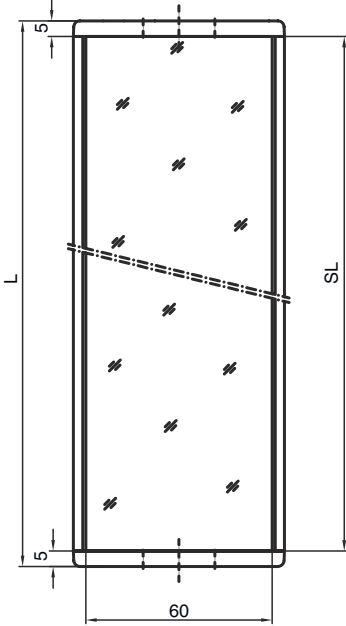

기술 데이터 시트

편향 미러

품목 번호: 529618

UM60-1800

내용

- 기술 데이터
- 치수 도면

기술 데이터

기본 데이터

시리즈	UM
타입, 칼럼 및 미러	후면 편향 미러

기술 데이터

치수(너비 x 높이 x 길이)	25 mm x 68 mm x 1,870 mm
순중량	3,420 g
하우징 색상	황색, RAL 1021
고정 방식	스위블 마운트 슬롯 마운팅
센서에 적합함	안전 라이트 커튼 MLC 500, MLC 300
보호필드 높이 최대	1,800 mm
미러 길이	1,860 mm

분류

HS 번호	70099200
ECLASS 5.1.4	27279207
ECLASS 8.0	27279207
ECLASS 9.0	27273605
ECLASS 10.0	27273605
ECLASS 11.0	27273605
ECLASS 12.0	27273605
ECLASS 13.0	27273605
ECLASS 14.0	27273605
ETIM 5.0	EC002467
ETIM 6.0	EC002467
ETIM 7.0	EC002467
ETIM 8.0	EC002467
ETIM 9.0	EC002467

치수 도면

전체 치수 정보(mm)

미러

L 길이 = 1870mm
SL 미러 길이 = 1860mm

설치 간격

치수 도면

기본 브래킷 BT-UM60으로 설치

- A 측면
- B 뒷면
- C 비스듬하게 조정 가능(0~90°)

치수 도면

스윙 고정장치 BT-SSD로 설치

A

B

- A 뒷면
- B 측면 45°