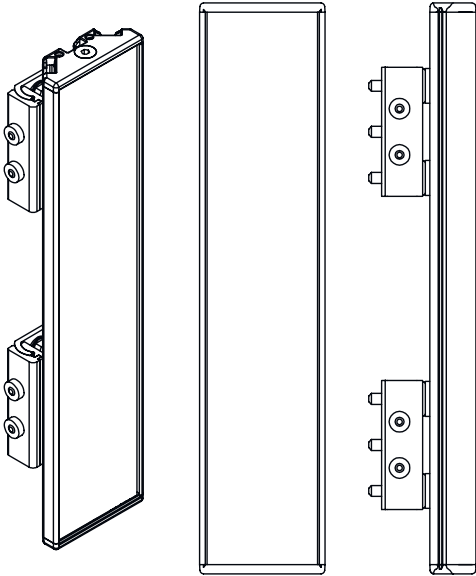

시리즈	UM
타입, 칼럼 및 미러	후면 편향 미러

기술 데이터

치수(너비 x 높이 x 길이)	25 mm x 68 mm x 1,870 mm
순중량	3,420 g
하우징 색상	황색, RAL 1021
고정 방식	스위블 마운트 슬롯 마운팅
센서에 적합함	안전 라이트 커튼 MLC 500, MLC 300
보호필드 높이 최대	1,800 mm
미러 길이	1,860 mm

분류

HS 번호	70099200
ECLASS 5.1.4	27279207
ECLASS 8.0	27279207
ECLASS 9.0	27273605
ECLASS 10.0	27273605
ECLASS 11.0	27273605
ECLASS 12.0	27273605
ECLASS 13.0	27273605
ECLASS 14.0	27273605
ETIM 5.0	EC002467
ETIM 6.0	EC002467
ETIM 7.0	EC002467
ETIM 8.0	EC002467
ETIM 9.0	EC002467

치수 도면

전체 치수 정보(mm)

미러

L 길이 = 1870mm
SL 미러 길이 = 1860mm

설치 간격

치수 도면

기본 브래킷 BT-UM60으로 설치

- A 측면
- B 뒷면
- C 비스듬하게 조정 가능(0~90°)

치수 도면

스윙 고정장치 BT-SSD로 설치

A

B

- A 뒷면
- B 측면 45°