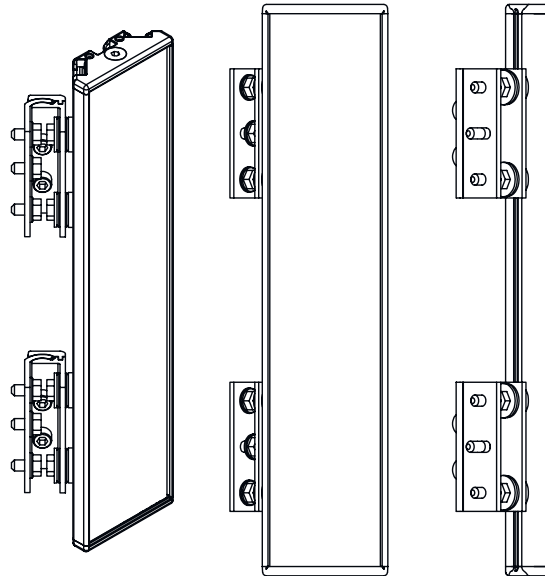

시리즈	UM
타입, 칼럼 및 미러	후면 편향 미러

기술 데이터

치수(너비 x 높이 x 길이)	25 mm x 68 mm x 1,870 mm
순중량	3,420 g
하우징 색상	황색, RAL 1021
고정 방식	스위블 마운트 슬롯 마운팅
센서에 적합함	안전 라이트 커튼 MLC 500, MLC 300
보호필드 높이 최대	1,800 mm
미러 길이	1,860 mm

분류

HS 번호	70099200
ECLASS 5.1.4	27279207
ECLASS 8.0	27279207
ECLASS 9.0	27273605
ECLASS 10.0	27273605
ECLASS 11.0	27273605
ECLASS 12.0	27273605
ECLASS 13.0	27273605
ECLASS 14.0	27273605
ETIM 5.0	EC002467
ETIM 6.0	EC002467
ETIM 7.0	EC002467
ETIM 8.0	EC002467
ETIM 9.0	EC002467

치수 도면

전체 치수 정보(mm)

미러

L 길이 = 1870mm
SL 미러 길이 = 1860mm

설치 간격

치수 도면

기본 브래킷 BT-UM60으로 설치

- A 측면
- B 뒷면
- C 비스듬하게 조정 가능(0~90°)

치수 도면

스윙 고정장치 BT-SSD로 설치

A

B

- A 뒷면
- B 측면 45°