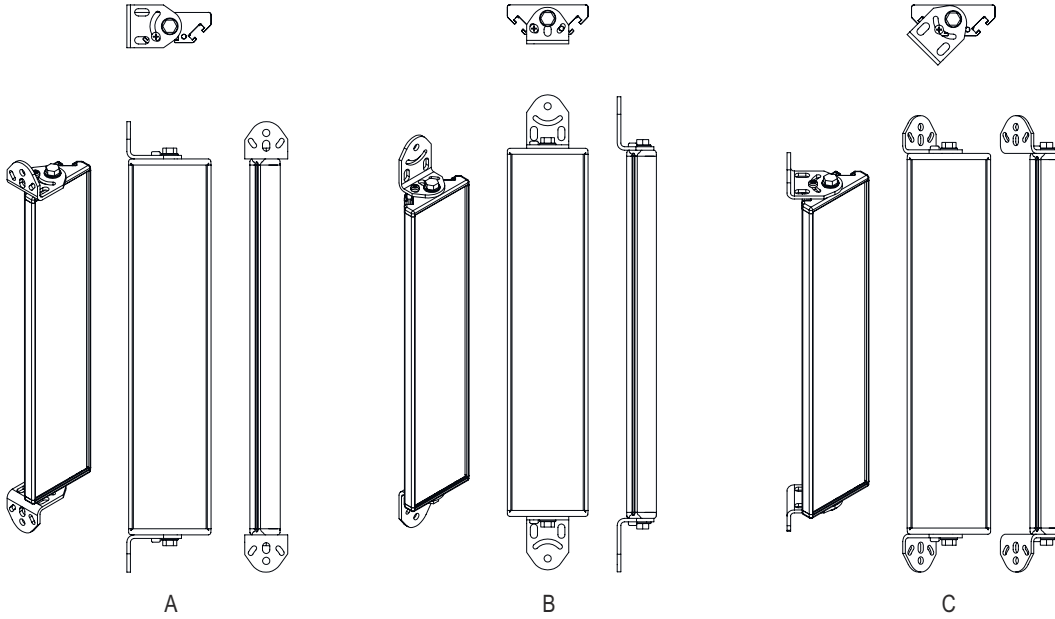

시리즈	UM
타입, 칼럼 및 미러	후면 편향 미러

기술 데이터

치수(너비 x 높이 x 길이)	25 mm x 68 mm x 1,870 mm
순중량	3,420 g
하우징 색상	황색, RAL 1021
고정 방식	스위블 마운트 슬롯 마운팅
센서에 적합함	안전 라이트 커튼 MLC 500, MLC 300
보호필드 높이 최대	1,800 mm
미러 길이	1,860 mm

분류

HS 번호	70099200
ECLASS 5.1.4	27279207
ECLASS 8.0	27279207
ECLASS 9.0	27273605
ECLASS 10.0	27273605
ECLASS 11.0	27273605
ECLASS 12.0	27273605
ECLASS 13.0	27273605
ECLASS 14.0	27273605
ETIM 5.0	EC002467
ETIM 6.0	EC002467
ETIM 7.0	EC002467
ETIM 8.0	EC002467
ETIM 9.0	EC002467

치수 도면

전체 치수 정보(mm)

미러

L 길이 = 1870mm
SL 미러 길이 = 1860mm

설치 간격

치수 도면

기본 브래킷 BT-UM60으로 설치

- A 측면
- B 뒷면
- C 비스듬하게 조정 가능(0~90°)

치수 도면

스윙 고정장치 BT-SSD로 설치

A

B

- A 뒷면
- B 측면 45°