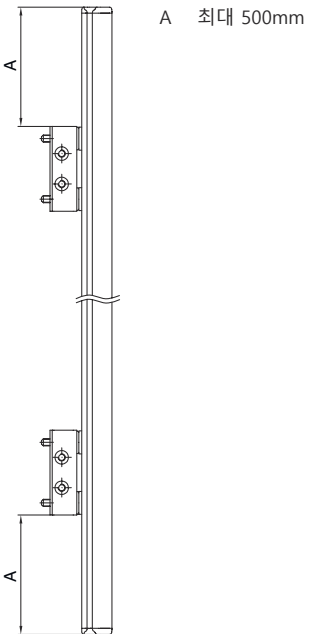

기술 데이터 시트

편향 미러

품목 번호: 529618

UM60-1800

내용

- 기술 데이터
- 치수 도면

기술 데이터

기본 데이터

시리즈	UM
타입, 칼럼 및 미러	후면 편향 미러

기술 데이터

치수(너비 x 높이 x 길이)	25 mm x 68 mm x 1,870 mm
순중량	3,420 g
하우징 색상	황색, RAL 1021
고정 방식	스위블 마운트 슬롯 마운팅
센서에 적합함	안전 라이트 커튼 MLC 500, MLC 300
보호필드 높이 최대	1,800 mm
미러 길이	1,860 mm

분류

HS 번호	70099200
ECLASS 5.1.4	27279207
ECLASS 8.0	27279207
ECLASS 9.0	27273605
ECLASS 10.0	27273605
ECLASS 11.0	27273605
ECLASS 12.0	27273605
ECLASS 13.0	27273605
ECLASS 14.0	27273605
ETIM 5.0	EC002467
ETIM 6.0	EC002467
ETIM 7.0	EC002467
ETIM 8.0	EC002467
ETIM 9.0	EC002467

치수 도면

전체 치수 정보(mm)

미러

L 길이 = 1870mm
SL 미러 길이 = 1860mm

설치 간격

치수 도면

기본 브래킷 BT-UM60으로 설치

- A 측면
- B 뒷면
- C 비스듬하게 조정 가능(0~90°)

치수 도면

스윙 고정장치 BT-SSD로 설치

A

B

- A 뒷면
- B 측면 45°