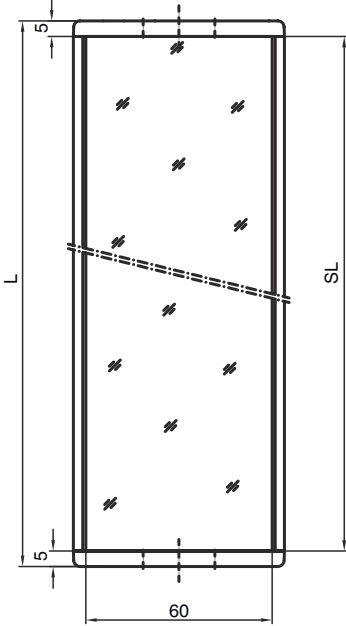

기술 데이터 시트

편향 미러

품목 번호: 529612

UM60-1200

내용

- 기술 데이터
- 치수 도면

기술 데이터

기본 데이터

시리즈	UM
타입, 칼럼 및 미러	후면 편향 미러

기술 데이터

치수(너비 x 높이 x 길이)	25 mm x 68 mm x 1,270 mm
순중량	2,300 g
하우징 색상	황색, RAL 1021
고정 방식	스위블 마운트 슬롯 마운팅
센서에 적합함	안전 라이트 커튼 MLC 500, MLC 300
보호필드 높이 최대	1,200 mm
미러 길이	1,260 mm

분류

HS 번호	70099200
ECLASS 5.1.4	27279207
ECLASS 8.0	27279207
ECLASS 9.0	27273605
ECLASS 10.0	27273605
ECLASS 11.0	27273605
ECLASS 12.0	27273605
ECLASS 13.0	27273605
ECLASS 14.0	27273605
ETIM 5.0	EC002467
ETIM 6.0	EC002467
ETIM 7.0	EC002467
ETIM 8.0	EC002467
ETIM 9.0	EC002467

치수 도면

전체 치수 정보(mm)

미러

L 길이 = 1270mm
SL 미러 길이 = 1260mm

설치 간격

치수 도면

기본 브래킷 BT-UM60으로 설치

- A 측면
- B 뒷면
- C 비스듬하게 조정 가능(0~90°)

치수 도면

스윙 고정장치 BT-SSD로 설치

A

B

- A 뒷면
- B 측면 45°