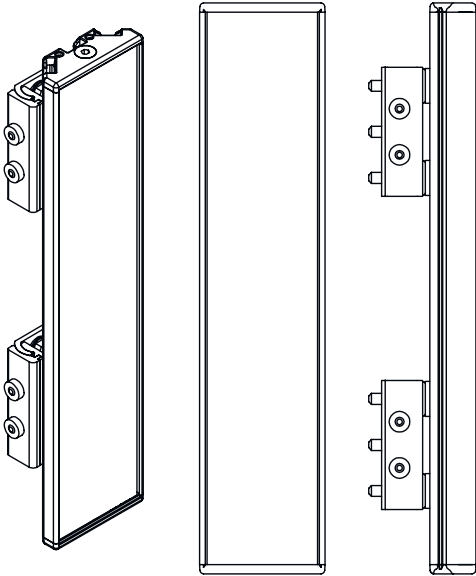

시리즈	UM
타입, 칼럼 및 미러	후면 편향 미러

기술 데이터

치수(너비 x 높이 x 길이)	25 mm x 68 mm x 1,270 mm
순중량	2,300 g
하우징 색상	황색, RAL 1021
고정 방식	스위블 마운트 슬롯 마운팅
센서에 적합함	안전 라이트 커튼 MLC 500, MLC 300
보호필드 높이 최대	1,200 mm
미러 길이	1,260 mm

분류

HS 번호	70099200
ECLASS 5.1.4	27279207
ECLASS 8.0	27279207
ECLASS 9.0	27273605
ECLASS 10.0	27273605
ECLASS 11.0	27273605
ECLASS 12.0	27273605
ECLASS 13.0	27273605
ECLASS 14.0	27273605
ETIM 5.0	EC002467
ETIM 6.0	EC002467
ETIM 7.0	EC002467
ETIM 8.0	EC002467
ETIM 9.0	EC002467

치수 도면

전체 치수 정보(mm)

미러

L 길이 = 1270mm
SL 미러 길이 = 1260mm

설치 간격

치수 도면

기본 브래킷 BT-UM60으로 설치

- A 측면
- B 뒷면
- C 비스듬하게 조정 가능(0~90°)

치수 도면

스윙 고정장치 BT-SSD로 설치

A

B

- A 뒷면
- B 측면 45°