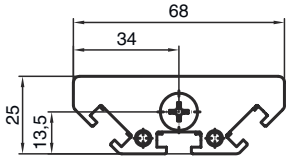

기술 데이터 시트

편향 미러

품목 번호: 529612

UM60-1200

내용

- 기술 데이터
- 치수 도면

기술 데이터

기본 데이터

시리즈	UM
타입, 칼럼 및 미러	후면 편향 미러

기술 데이터

치수(너비 x 높이 x 길이)	25 mm x 68 mm x 1,270 mm
순중량	2,300 g
하우징 색상	황색, RAL 1021
고정 방식	스위블 마운트 슬롯 마운팅
센서에 적합함	안전 라이트 커튼 MLC 500, MLC 300
보호필드 높이 최대	1,200 mm
미러 길이	1,260 mm

분류

HS 번호	70099200
ECLASS 5.1.4	27279207
ECLASS 8.0	27279207
ECLASS 9.0	27273605
ECLASS 10.0	27273605
ECLASS 11.0	27273605
ECLASS 12.0	27273605
ECLASS 13.0	27273605
ECLASS 14.0	27273605
ETIM 5.0	EC002467
ETIM 6.0	EC002467
ETIM 7.0	EC002467
ETIM 8.0	EC002467
ETIM 9.0	EC002467

치수 도면

전체 치수 정보(mm)

미러

L 길이 = 1270mm
SL 미러 길이 = 1260mm

설치 간격

치수 도면

기본 브래킷 BT-UM60으로 설치

- A 측면
- B 뒷면
- C 비스듬하게 조정 가능(0~90°)

치수 도면

스윙 고정장치 BT-SSD로 설치

A

B

- A 뒷면
- B 측면 45°