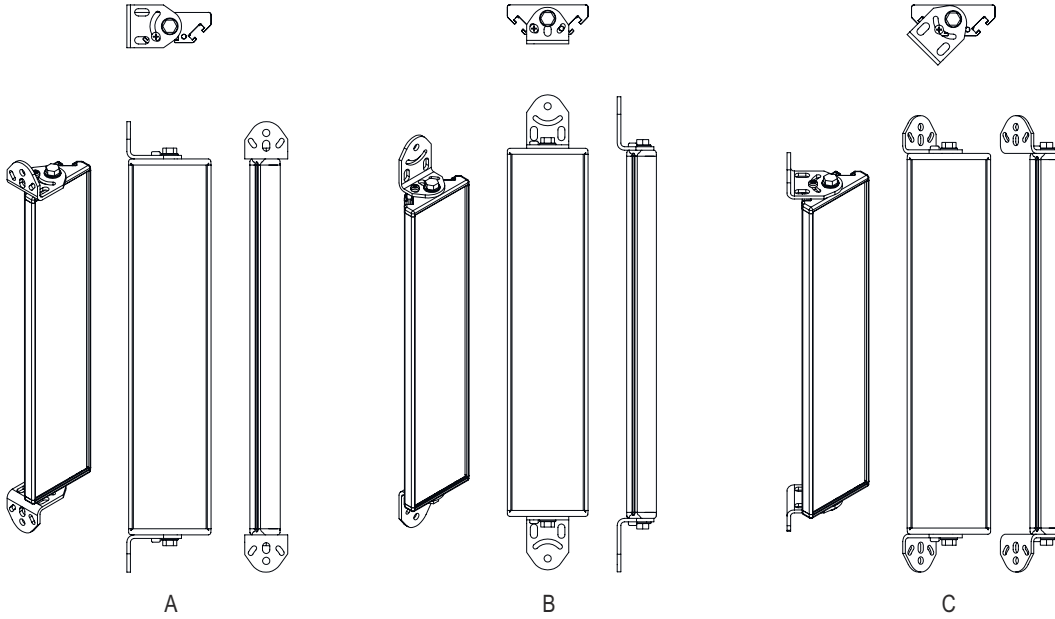

시리즈	UM
타입, 칼럼 및 미러	후면 편향 미러

기술 데이터

치수(너비 x 높이 x 길이)	25 mm x 68 mm x 1,270 mm
순중량	2,300 g
하우징 색상	황색, RAL 1021
고정 방식	스위블 마운트 슬롯 마운팅
센서에 적합함	안전 라이트 커튼 MLC 500, MLC 300
보호필드 높이 최대	1,200 mm
미러 길이	1,260 mm

분류

HS 번호	70099200
ECLASS 5.1.4	27279207
ECLASS 8.0	27279207
ECLASS 9.0	27273605
ECLASS 10.0	27273605
ECLASS 11.0	27273605
ECLASS 12.0	27273605
ECLASS 13.0	27273605
ECLASS 14.0	27273605
ETIM 5.0	EC002467
ETIM 6.0	EC002467
ETIM 7.0	EC002467
ETIM 8.0	EC002467
ETIM 9.0	EC002467

치수 도면

전체 치수 정보(mm)

미러

L 길이 = 1270mm
SL 미러 길이 = 1260mm

설치 간격

치수 도면

기본 브래킷 BT-UM60으로 설치

- A 측면
- B 뒷면
- C 비스듬하게 조정 가능(0~90°)

치수 도면

스윙 고정장치 BT-SSD로 설치

A

B

- A 뒷면
- B 측면 45°