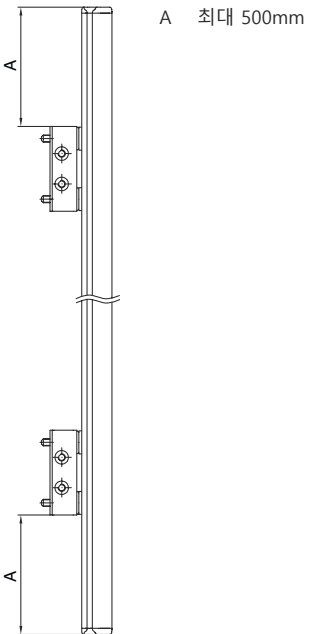

기술 데이터 시트

편향 미러

품목 번호: 529612

UM60-1200

내용

- 기술 데이터
- 치수 도면

기술 데이터

기본 데이터

시리즈	UM
타입, 칼럼 및 미러	후면 편향 미러

기술 데이터

치수(너비 x 높이 x 길이)	25 mm x 68 mm x 1,270 mm
순중량	2,300 g
하우징 색상	황색, RAL 1021
고정 방식	스위블 마운트 슬롯 마운팅
센서에 적합함	안전 라이트 커튼 MLC 500, MLC 300
보호필드 높이 최대	1,200 mm
미러 길이	1,260 mm

분류

HS 번호	70099200
ECLASS 5.1.4	27279207
ECLASS 8.0	27279207
ECLASS 9.0	27273605
ECLASS 10.0	27273605
ECLASS 11.0	27273605
ECLASS 12.0	27273605
ECLASS 13.0	27273605
ECLASS 14.0	27273605
ETIM 5.0	EC002467
ETIM 6.0	EC002467
ETIM 7.0	EC002467
ETIM 8.0	EC002467
ETIM 9.0	EC002467

치수 도면

전체 치수 정보(mm)

미러

L 길이 = 1270mm
SL 미러 길이 = 1260mm

설치 간격

치수 도면

기본 브래킷 BT-UM60으로 설치

- A 측면
- B 뒷면
- C 비스듬하게 조정 가능(0~90°)

치수 도면

스윙 고정장치 BT-SSD로 설치

A

B

- A 뒷면
- B 측면 45°