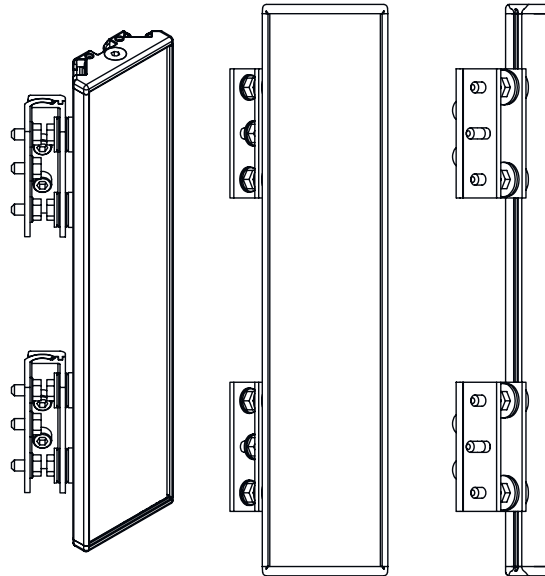

시리즈	UM
타입, 칼럼 및 미러	후면 편향 미러

기술 데이터

치수(너비 x 높이 x 길이)	25 mm x 68 mm x 1,270 mm
순중량	2,300 g
하우징 색상	황색, RAL 1021
고정 방식	스위블 마운트 슬롯 마운팅
센서에 적합함	안전 라이트 커튼 MLC 500, MLC 300
보호필드 높이 최대	1,200 mm
미러 길이	1,260 mm

분류

HS 번호	70099200
ECLASS 5.1.4	27279207
ECLASS 8.0	27279207
ECLASS 9.0	27273605
ECLASS 10.0	27273605
ECLASS 11.0	27273605
ECLASS 12.0	27273605
ECLASS 13.0	27273605
ECLASS 14.0	27273605
ETIM 5.0	EC002467
ETIM 6.0	EC002467
ETIM 7.0	EC002467
ETIM 8.0	EC002467
ETIM 9.0	EC002467

치수 도면

전체 치수 정보(mm)

미러

L 길이 = 1270mm
SL 미러 길이 = 1260mm

설치 간격

치수 도면

기본 브래킷 BT-UM60으로 설치

- A 측면
- B 뒷면
- C 비스듬하게 조정 가능(0~90°)

치수 도면

스윙 고정장치 BT-SSD로 설치

A

B

- A 뒷면
- B 측면 45°