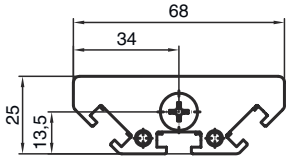

기술 데이터 시트

편향 미러

품목 번호: 529610

UM60-1050

내용

- 기술 데이터
- 치수 도면

기술 데이터

기본 데이터

시리즈	UM
타입, 칼럼 및 미러	후면 편향 미러

기술 데이터

치수(너비 x 높이 x 길이)	25 mm x 68 mm x 1,120 mm
순중량	2,020 g
하우징 색상	황색, RAL 1021
고정 방식	스위블 마운트 슬롯 마운팅
센서에 적합함	안전 라이트 커튼 MLC 500, MLC 300
보호필드 높이 최대	1,050 mm
미러 길이	1,110 mm

분류

HS 번호	70099200
ECLASS 5.1.4	27279207
ECLASS 8.0	27279207
ECLASS 9.0	27273605
ECLASS 10.0	27273605
ECLASS 11.0	27273605
ECLASS 12.0	27273605
ECLASS 13.0	27273605
ECLASS 14.0	27273605
ETIM 5.0	EC002467
ETIM 6.0	EC002467
ETIM 7.0	EC002467
ETIM 8.0	EC002467
ETIM 9.0	EC002467

치수 도면

전체 치수 정보(mm)

미러

L 길이 = 1120mm
SL 미러 길이 = 1110mm

설치 간격

치수 도면

기본 브래킷 BT-UM60으로 설치

- A 측면
- B 뒷면
- C 비스듬하게 조정 가능(0~90°)

치수 도면

스윙 고정장치 BT-SSD로 설치

A

B

- A 뒷면
- B 측면 45°