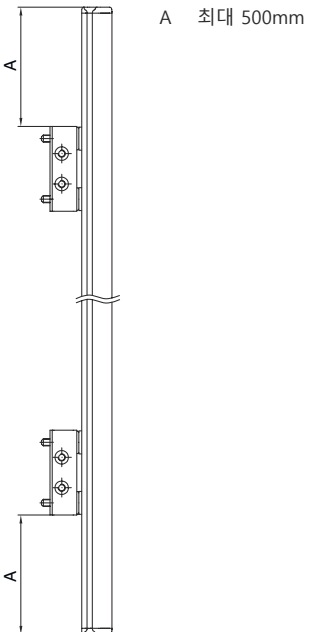

기술 데이터 시트

편향 미러

품목 번호: 529610

UM60-1050

내용

- 기술 데이터
- 치수 도면

기술 데이터

기본 데이터

시리즈	UM
타입, 칼럼 및 미러	후면 편향 미러

기술 데이터

치수(너비 x 높이 x 길이)	25 mm x 68 mm x 1,120 mm
순중량	2,020 g
하우징 색상	황색, RAL 1021
고정 방식	스위블 마운트 슬롯 마운팅
센서에 적합함	안전 라이트 커튼 MLC 500, MLC 300
보호필드 높이 최대	1,050 mm
미러 길이	1,110 mm

분류

HS 번호	70099200
ECLASS 5.1.4	27279207
ECLASS 8.0	27279207
ECLASS 9.0	27273605
ECLASS 10.0	27273605
ECLASS 11.0	27273605
ECLASS 12.0	27273605
ECLASS 13.0	27273605
ECLASS 14.0	27273605
ETIM 5.0	EC002467
ETIM 6.0	EC002467
ETIM 7.0	EC002467
ETIM 8.0	EC002467
ETIM 9.0	EC002467

치수 도면

전체 치수 정보(mm)

미러

L 길이 = 1120mm
SL 미러 길이 = 1110mm

설치 간격

치수 도면

기본 브래킷 BT-UM60으로 설치

- A 측면
- B 뒷면
- C 비스듬하게 조정 가능(0~90°)

치수 도면

스윙 고정장치 BT-SSD로 설치

A

B

- A 뒷면
- B 측면 45°