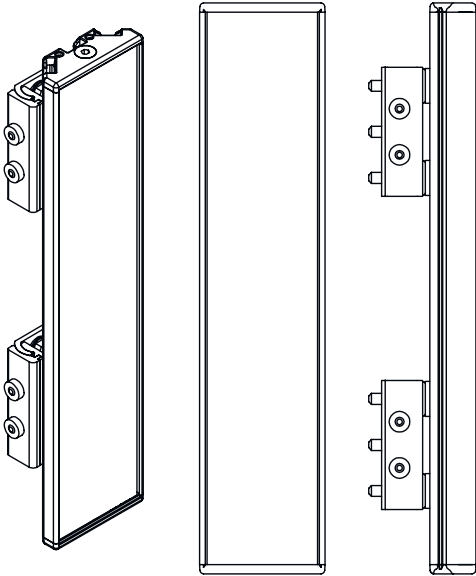

시리즈	UM
타입, 칼럼 및 미러	후면 편향 미러

기술 데이터

치수(너비 x 높이 x 길이)	25 mm x 68 mm x 1,120 mm
순중량	2,020 g
하우징 색상	황색, RAL 1021
고정 방식	스위블 마운트 슬롯 마운팅
센서에 적합함	안전 라이트 커튼 MLC 500, MLC 300
보호필드 높이 최대	1,050 mm
미러 길이	1,110 mm

분류

HS 번호	70099200
ECLASS 5.1.4	27279207
ECLASS 8.0	27279207
ECLASS 9.0	27273605
ECLASS 10.0	27273605
ECLASS 11.0	27273605
ECLASS 12.0	27273605
ECLASS 13.0	27273605
ECLASS 14.0	27273605
ETIM 5.0	EC002467
ETIM 6.0	EC002467
ETIM 7.0	EC002467
ETIM 8.0	EC002467
ETIM 9.0	EC002467

치수 도면

전체 치수 정보(mm)

미러

L 길이 = 1120mm
SL 미러 길이 = 1110mm

설치 간격

치수 도면

기본 브래킷 BT-UM60으로 설치

- A 측면
- B 뒷면
- C 비스듬하게 조정 가능(0~90°)

치수 도면

스윙 고정장치 BT-SSD로 설치

A

B

- A 뒷면
- B 측면 45°