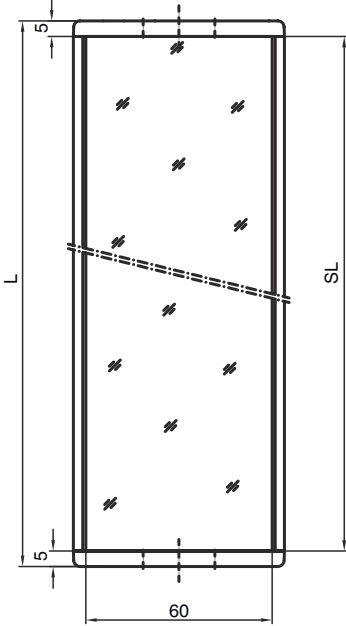

기술 데이터 시트

편향 미러

품목 번호: 529610

UM60-1050

내용

- 기술 데이터
- 치수 도면

기술 데이터

기본 데이터

시리즈	UM
타입, 칼럼 및 미러	후면 편향 미러

기술 데이터

치수(너비 x 높이 x 길이)	25 mm x 68 mm x 1,120 mm
순중량	2,020 g
하우징 색상	황색, RAL 1021
고정 방식	스위블 마운트 슬롯 마운팅
센서에 적합함	안전 라이트 커튼 MLC 500, MLC 300
보호필드 높이 최대	1,050 mm
미러 길이	1,110 mm

분류

HS 번호	70099200
ECLASS 5.1.4	27279207
ECLASS 8.0	27279207
ECLASS 9.0	27273605
ECLASS 10.0	27273605
ECLASS 11.0	27273605
ECLASS 12.0	27273605
ECLASS 13.0	27273605
ECLASS 14.0	27273605
ETIM 5.0	EC002467
ETIM 6.0	EC002467
ETIM 7.0	EC002467
ETIM 8.0	EC002467
ETIM 9.0	EC002467

치수 도면

전체 치수 정보(mm)

미러

L 길이 = 1120mm
SL 미러 길이 = 1110mm

설치 간격

치수 도면

기본 브래킷 BT-UM60으로 설치

- A 측면
- B 뒷면
- C 비스듬하게 조정 가능(0~90°)

치수 도면

스윙 고정장치 BT-SSD로 설치

A

B

- A 뒷면
- B 측면 45°