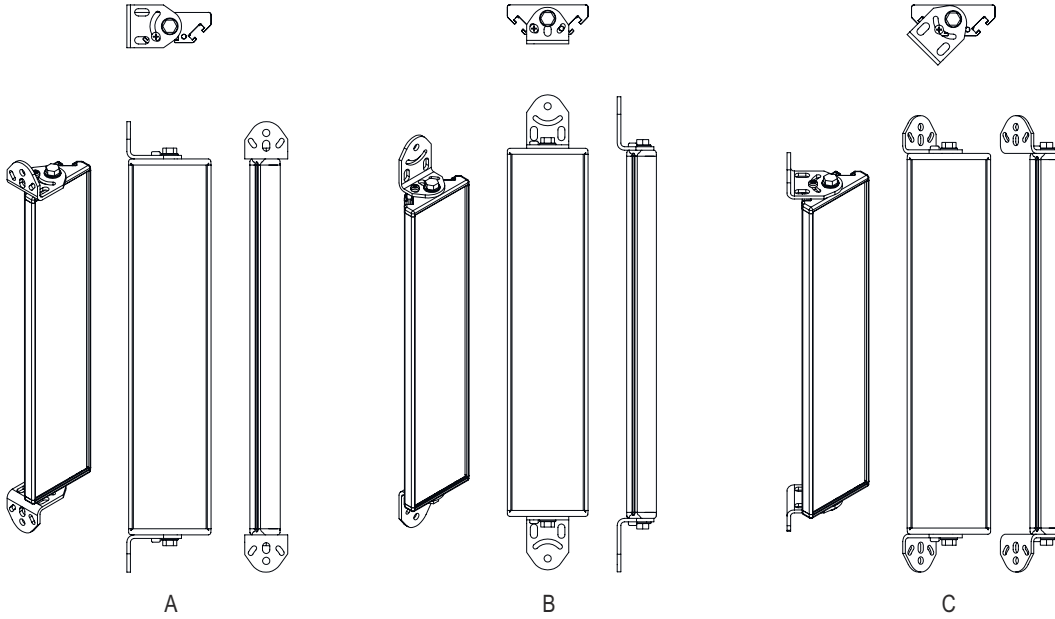

시리즈	UM
타입, 칼럼 및 미러	후면 편향 미러

기술 데이터

치수(너비 x 높이 x 길이)	25 mm x 68 mm x 1,120 mm
순중량	2,020 g
하우징 색상	황색, RAL 1021
고정 방식	스위블 마운트 슬롯 마운팅
센서에 적합함	안전 라이트 커튼 MLC 500, MLC 300
보호필드 높이 최대	1,050 mm
미러 길이	1,110 mm

분류

HS 번호	70099200
ECLASS 5.1.4	27279207
ECLASS 8.0	27279207
ECLASS 9.0	27273605
ECLASS 10.0	27273605
ECLASS 11.0	27273605
ECLASS 12.0	27273605
ECLASS 13.0	27273605
ECLASS 14.0	27273605
ETIM 5.0	EC002467
ETIM 6.0	EC002467
ETIM 7.0	EC002467
ETIM 8.0	EC002467
ETIM 9.0	EC002467

치수 도면

전체 치수 정보(mm)

미러

L 길이 = 1120mm
SL 미러 길이 = 1110mm

설치 간격

치수 도면

기본 브래킷 BT-UM60으로 설치

- A 측면
- B 뒷면
- C 비스듬하게 조정 가능(0~90°)

치수 도면

스윙 고정장치 BT-SSD로 설치

A

B

- A 뒷면
- B 측면 45°