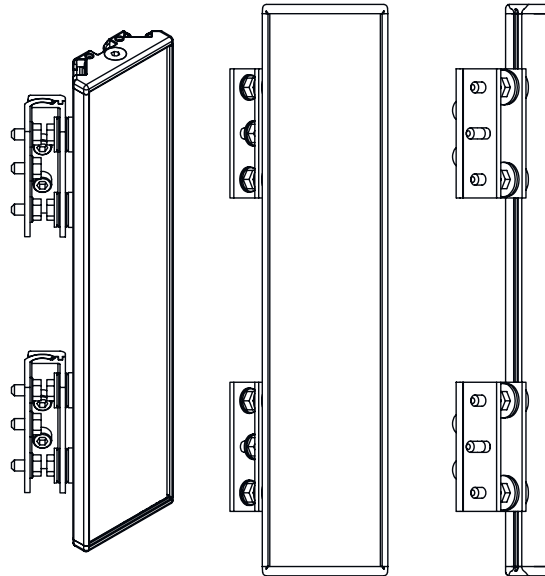

시리즈	UM
타입, 칼럼 및 미러	후면 편향 미러

기술 데이터

치수(너비 x 높이 x 길이)	25 mm x 68 mm x 1,120 mm
순중량	2,020 g
하우징 색상	황색, RAL 1021
고정 방식	스위블 마운트 슬롯 마운팅
센서에 적합함	안전 라이트 커튼 MLC 500, MLC 300
보호필드 높이 최대	1,050 mm
미러 길이	1,110 mm

분류

HS 번호	70099200
ECLASS 5.1.4	27279207
ECLASS 8.0	27279207
ECLASS 9.0	27273605
ECLASS 10.0	27273605
ECLASS 11.0	27273605
ECLASS 12.0	27273605
ECLASS 13.0	27273605
ECLASS 14.0	27273605
ETIM 5.0	EC002467
ETIM 6.0	EC002467
ETIM 7.0	EC002467
ETIM 8.0	EC002467
ETIM 9.0	EC002467

치수 도면

전체 치수 정보(mm)

미러

L 길이 = 1120mm
SL 미러 길이 = 1110mm

설치 간격

치수 도면

기본 브래킷 BT-UM60으로 설치

- A 측면
- B 뒷면
- C 비스듬하게 조정 가능(0~90°)

치수 도면

스윙 고정장치 BT-SSD로 설치

A

B

- A 뒷면
- B 측면 45°