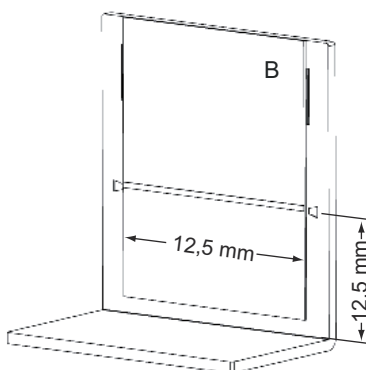

Technisches Datenblatt

Ausrichthilfe

Art.-Nr.: 50143109

BT ARH 46C.DL

Inhalt

- Technische Daten
- Maßzeichnungen

Abbildung kann abweichen

Technische Daten

Basisdaten

Art	Ausrichthilfe für die schnelle und reproduzierbare Ausrichtung des RK46C.DL über dem Förderband. Für eine zuverlässige Funktion sollte der RK46C.DL immer mit dieser Ausrichthilfe ausgerichtet werden
Geeignet für	RK46C.DL

Maßzeichnungen

Alle Maßangaben in Millimeter

- A Winkel Ausrichthilfe nah
- B Winkel Ausrichthilfe fern, mit hoch reflektierender Folie
- C Blechstärke: 3 mm