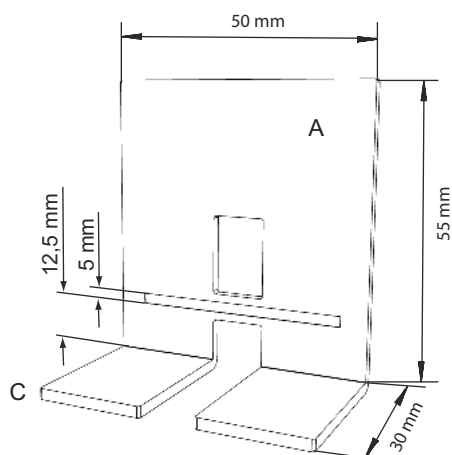

Technisches Datenblatt

Ausrichthilfe

Art.-Nr.: 50143109

BT ARH 46C.DL

Inhalt

- Technische Daten
- Maßzeichnungen

Abbildung kann abweichen

Technische Daten

Basisdaten

Art	Ausrichthilfe für die schnelle und reproduzierbare Ausrichtung des RK46C.DL über dem Förderband. Für eine zuverlässige Funktion sollte der RK46C.DL immer mit dieser Ausrichthilfe ausgerichtet werden
Geeignet für	RK46C.DL

Maßzeichnungen

Alle Maßangaben in Millimeter

- A Winkel Ausrichthilfe nah
- B Winkel Ausrichthilfe fern, mit hoch reflektierender Folie
- C Blechstärke: 3 mm