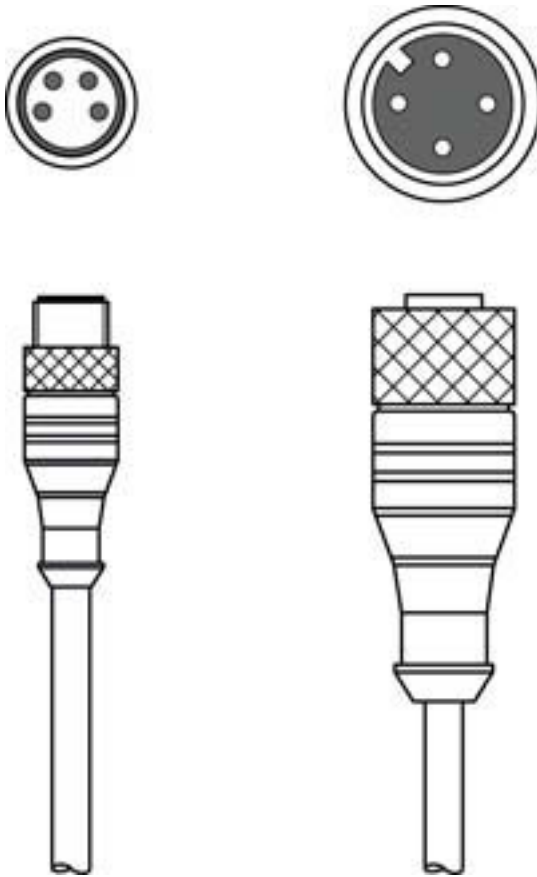

Teknik veri sayfası

Bağlantı kablosu

Ürün no.: 50155210

KDS 05 U-M12-4A-M8-4A-P1-020

İçerik

- Teknik veriler
- Elektrik bağlantısı
- Devre şeması

Şekil farklılık gösterebilir

Teknik veriler

Temel veriler

Uygulama	Kimyasallara karşı dayanım
----------	----------------------------

Bağlantı

Bağlantı 1

Bağlantı türü	Yuvarlak konektör
Vida dişi büyüklüğü	M12
Tip	dişi
Kutup sayısı	4 kutuplu
Kodlama	A kodlu
Versiyon	eksenel
Yuvarlak konektör, LED	Hayır

Bağlantı 2

Bağlantı türü	Yuvarlak konektör
Vida dişi büyüklüğü	M8
Tip	erkek
Kutup sayısı	4 kutuplu
Versiyon	eksenel

Kablo özellikleri

İletken sayısı	4 Adet
İletken enine kesiti	0,25 mm ²
AWG	24
Renk kılıf	siyah
Korumalı	Hayır
Silikonsuz	Evet
Kablo versiyonu	Bağlantı kablosu
Kablo çapı (dış)	4,7 mm
Kablo uzunluğu	2.000 mm
Malzeme kılıf	PUR
İletken izolasyonu	PUR
Çekme zinciri uygunluğu	Hayır
Dış kaplamanın özellikleri	FCKW, kadmiyum, silikon ve kurşun içermez, makineyle iyi işlenebilir
Dış kaplamanın dayanıklılığı	iyi bir yağ, benzin ve kimyasal dayanımına sahiptir, UL 1581 VW1 / CSA FT1 uyarınca alev geciktiricidir

Elektrik bağlantısı

Bağlantı 1

Bağlantı türü	Yuvarlak konektör
Vida dişi büyüklüğü	M12
Tip	dişi
Kutup sayısı	4 kutuplu
Kodlama	A kodlu
Versiyon	eksenel
Yuvarlak konektör, LED	Hayır

Bağlantı 2

Bağlantı türü	Yuvarlak konektör
Vida dişi büyüklüğü	M8
Tip	erkek
Kutup sayısı	4 kutuplu
Versiyon	eksenel