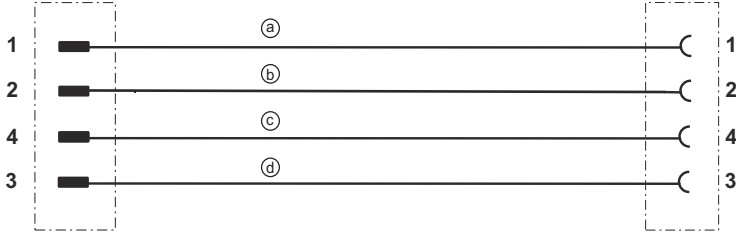

Elektrik bağlantısı

Bağlantı 1

Bağlantı türü	Yuvarlak konektör
Vida dişi büyüklüğü	M12
Tip	dişi
Kutup sayısı	4 kutuplu
Kodlama	A kodlu
Versiyon	eksenel
Yuvarlak konektör, LED	Hayır

Bağlantı 2

Bağlantı türü	Yuvarlak konektör
Vida dişi büyüklüğü	M8
Tip	erkek
Kutup sayısı	4 kutuplu
Versiyon	eksenel

Devre şeması

Bağlantı şeması

- a Esnek kablo kahverengi
- b Esnek kablo beyaz
- c Esnek kablo siyah
- d Esnek kablo mavi