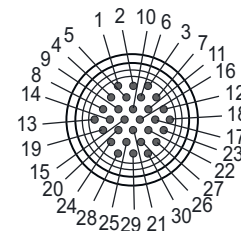

Dane techniczne

Dane podstawowe

Aplikacja	Odporny na działanie chemikaliów

Przylącze

Przylącze 1

Rodzaj przylącza	Wtyczki okrągłe
Rozmiar gwintu	M30
Typ	female
Liczba pinów	30 -pin
Wersja	osiowy
Wtyczka okrągła, LED	Nie

Przylącze 2

Rodzaj przylącza	otwarty koniec

Właściwości przewodu

Liczba żył	30 Piece(s)
Kolor płaszczka	czarny
Ekranowane	Tak
Wersja przewodu	Kabel przyłączeniowy (otwarty na jednym końcu)
Średnica przewodu (zewnątrzna)	9 mm
Długość przewodu	10.000 mm
Materiał płaszczka	PUR
Przydatność łańcucha wlezonego	Nie

Dane mechaniczne

Masa netto	1.122 g

Certyfikaty

Dopuszczenia	RoHS

Klasyfikacja

Numer taryfy celnej	85444290
ECLASS 5.1.4	27279201
ECLASS 8.0	27279218
ECLASS 9.0	27060311
ECLASS 10.0	27060311
ECLASS 11.0	27060311
ECLASS 12.0	27060311
ECLASS 13.0	27060311
ECLASS 14.0	27060311
ECLASS 15.0	27060311
ETIM 5.0	EC001855
ETIM 6.0	EC001855
ETIM 7.0	EC001855
ETIM 8.0	EC001855
ETIM 9.0	EC001855
ETIM 10.0	EC001855

Przylącze elektryczne

Przylącze 1

Rodzaj przylącza	Wtyczki okrągłe
Rozmiar gwintu	M30
Typ	female
Liczba pinów	30 -pin
Wersja	osiowy
Wtyczka okrągła, LED	Nie
Obudowy wtyczki	Ekranowanie

Pin

Kolor żyły

1	Biały
2	brązowy
3	zielony
4	szary
5	różowy
6	czerwony
7	żółty
8	czarny
9	fioletowy
10	różowy / szary
11	czerwony / niebieski
12	Biały / zielony
13	brązowy / zielony
14	Biały / żółty
15	brązowy / żółty
16	Biały / szary