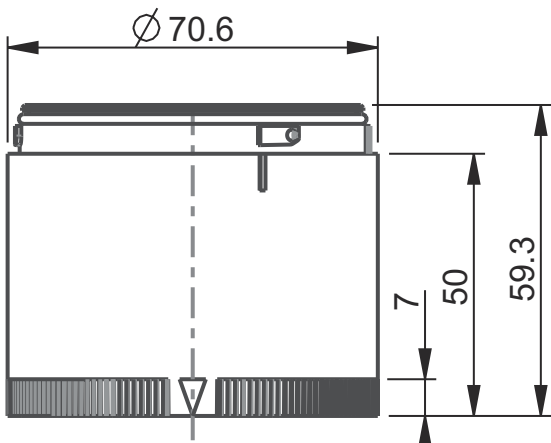

기술 데이터

기본 데이터

시리즈	A7
적합한 적용 대상:	시리즈 A7 - Advanced Series 신호 타워 요소
신호 종류	광학 방식

전기 데이터

수명	> 100.000h
성능 데이터	
공급전압 점검 U_B	24 V, DC, 10 %
소비 전류, 최대	40 mA

연결

참고	개별 색상이 VCC를 통해 제어됩니다 (PNP) 안전 교환: PIN을 통해 색상을 제어하므로 반구형 렌즈 위치를 자유롭게 선택할 수 있습니다(조작 지침 참조).

기술 데이터

디자인	원주형
치수(Ø x 길이)	70 mm x 50 mm
하우징 재료	플라스틱
순중량	109 g
고정 방식	바요넷 시스템
광원 종류	LED/24V
신호 이미지	지속 점등
반구형 렌즈 색상	투명
빔 각도	360°

환경 데이터

작동 시 주변 온도	-10 ... 60 °C

인증

보호 등급	IP 66
인증	CE CSA

분류

HS 번호	85318070
ECLASS 5.1.4	27371220
ECLASS 8.0	27371220
ECLASS 9.0	27371220
ECLASS 10.0	27371220
ECLASS 11.0	27371220
ECLASS 12.0	27371220
ECLASS 13.0	27371220
ECLASS 14.0	27371220
ECLASS 15.0	27371220
ECLASS 16.0	27371220
ETIM 5.0	EC000232
ETIM 6.0	EC000232
ETIM 7.0	EC000232
ETIM 8.0	EC000232
ETIM 9.0	EC000232
ETIM 10.0	EC000232
UNSPSC 26.08	32151503

치수 도면

전체 치수 정보(mm)