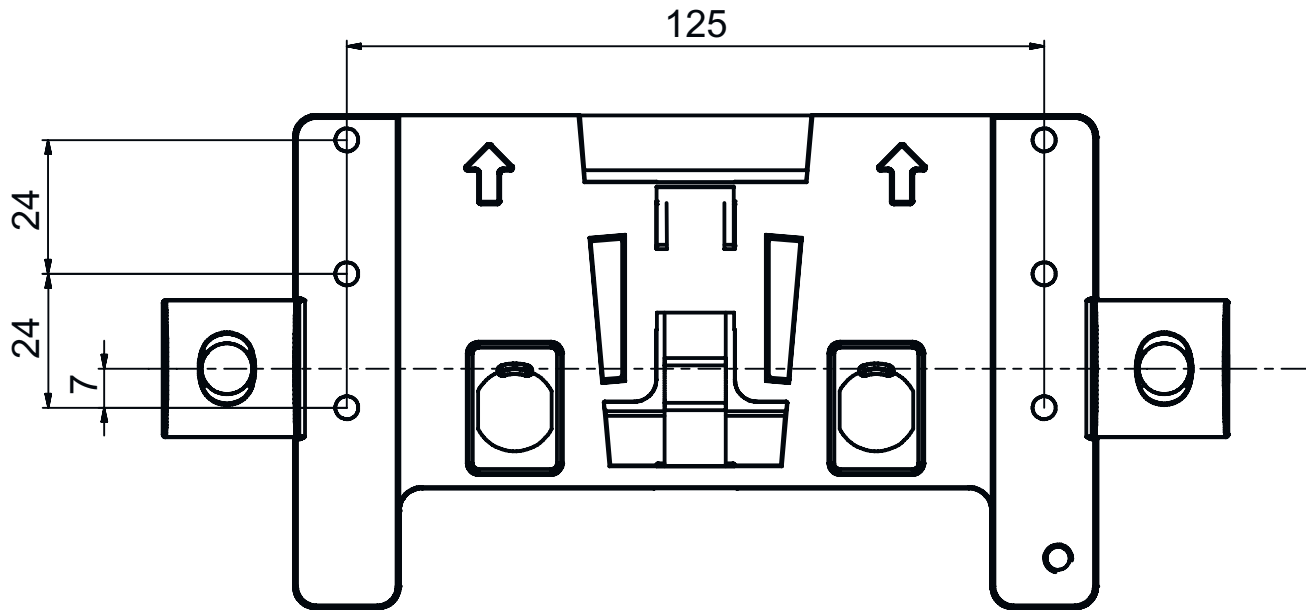

기본 데이터

적합한 적용 대상:	안전 레이저 스캐너 RSL 4x0.../CU411-RS4
------------	---------------------------------

기술 데이터

치수(너비 x 높이 x 길이)	142 mm x 7 mm x 154 mm
순중량	260 g
하우징 색상	흑색
고정 부품 버전	설치 시스템, RS4 설치 시스템과 호환
고정 방식, 시스템 측	통로 마운팅으로
고정 방식, 장치 측	나사 조립 가능
고정 부품 재료	금속

치수 도면

전체 치수 정보(mm)

마운팅 시스템 지원

치수 도면

설치 시스템