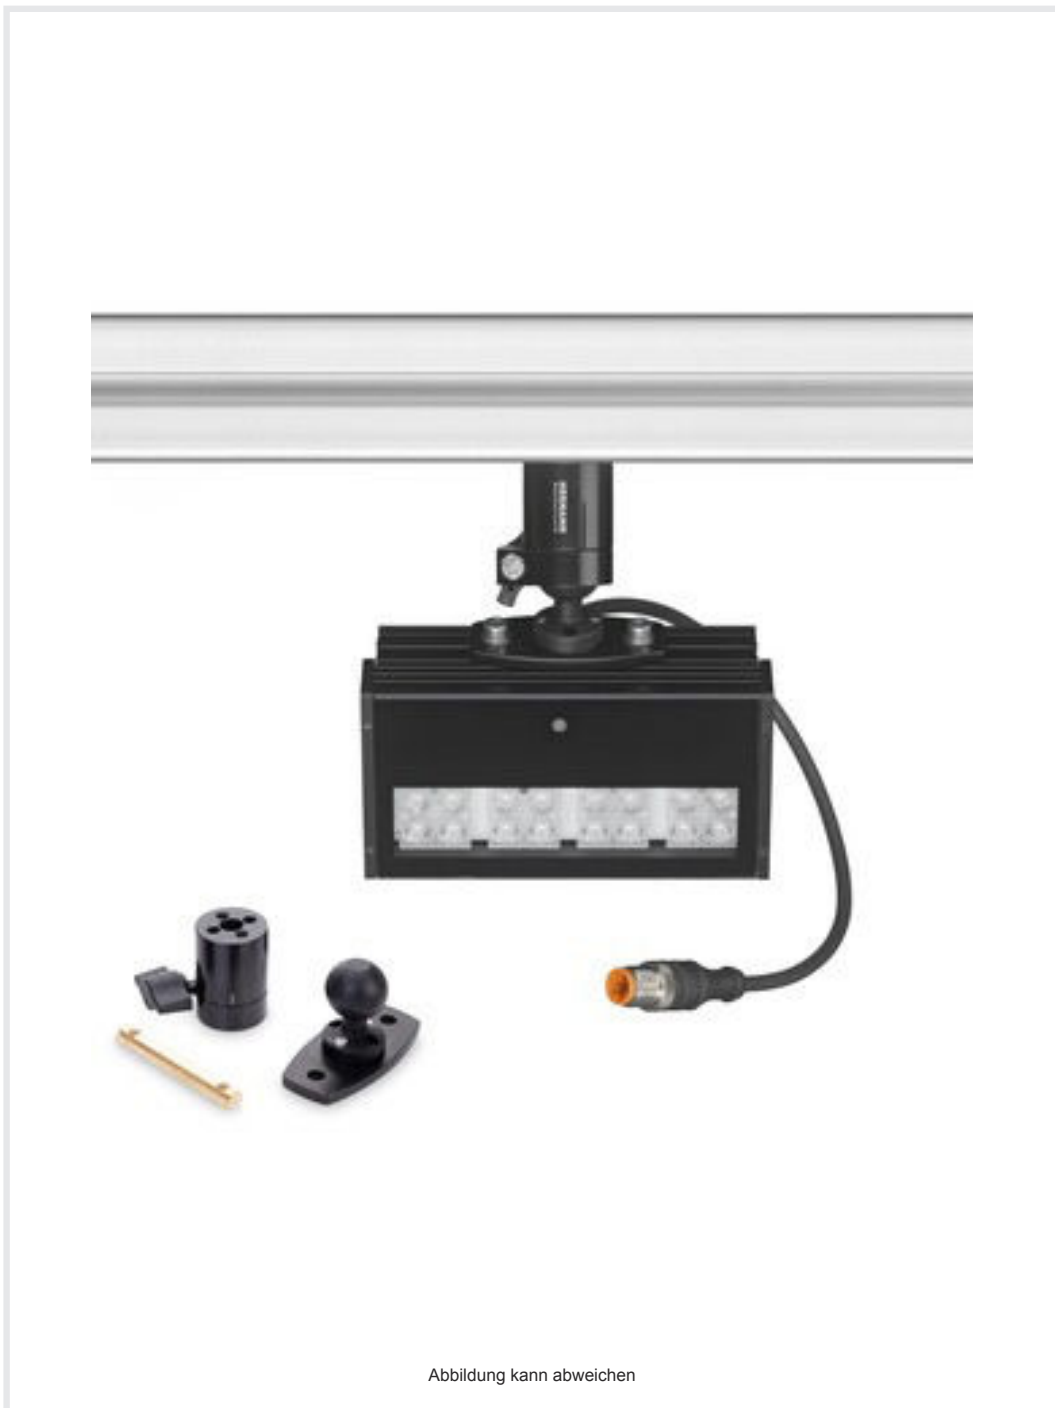

Technisches Datenblatt

Befestigungsteil

Art.-Nr.: 50148129

BTK IL BA 023

Inhalt

- Technische Daten
- Maßzeichnungen