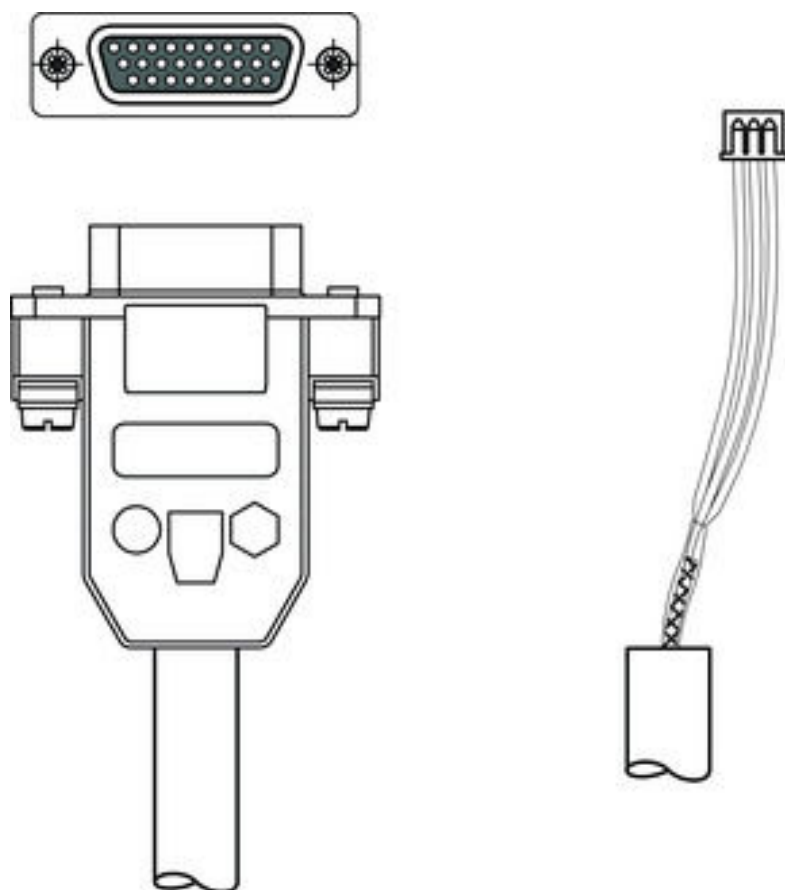

技術データシート

相互接続ケーブル

製品番号: 50135340

KB 900-500-MA 921-MA200i

目次

- 仕様書
- 電気的接続

写真と異なる場合があります

仕様書

基本仕様

適している	MA 21 バーコードリーダ シリーズBCL 900i モジュラー接続ユニット MA 2xxi
-------	---

コネクタ

コネクタ 1	
コネクタの種類	D-sub コネクタ
丸形プラグ、LED	いいえ
タイプ	メス
極数	25 -極
モデル	軸方向

コネクタ 2	
コネクタの種類	JST ZHR
極数	6 -極

伝導特性	
心線数	17 個数
シースの色	黒色
シールド	はい
ケーブルモデル	相互接続ケーブル
ケーブル長	500 mm
ドラッグチェーン適応	いいえ

電気的接続

コネクタ 1

コネクタの種類	D-sub コネクタ
丸形プラグ、LED	いいえ
タイプ	メス
極数	25 -極
モデル	軸方向

コネクタ 2

コネクタの種類	JST ZHR
極数	6 -極