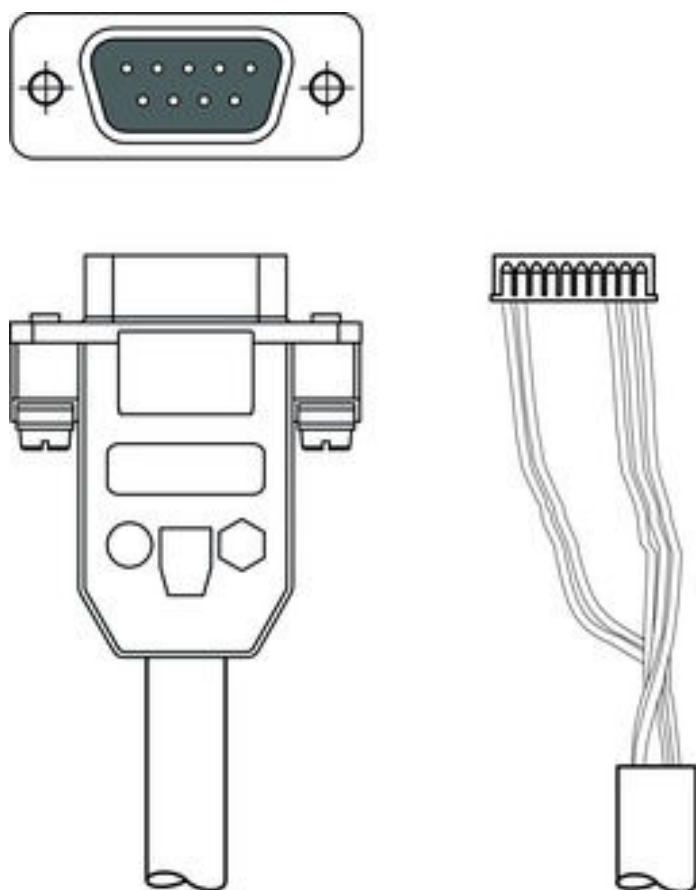

Karta danych technicznych Przewód diagnostyczny

Nr art.: 678100

K-CB-SUBP-3000

Treść

- Dane techniczne
- Przyłącze elektryczne

Ilustracja może się różnić od stanu rzeczywistego

Dane techniczne

Dane podstawowe

Przeznaczony dla	QUATTRO (jednostka sterująca dla kurtyn świetlnych KONTURflex)
------------------	--

Przyłącze

Przyłącze 1

Rodzaj przyłącza	Listwa ze złączami żeńskimi
Liczba pinów	5 -pin
Wtyczka okrągła, LED	Nie

Przyłącze 2

Rodzaj przyłącza	Sub-D
Typ	male
Liczba pinów	9 -pin
Wersja	osiowy

Właściwości przewodu

Liczba żył	5 Piece(s)
Kolor płaszczka	czarny
Wersja przewodu	Kabel łączący
Długość przewodu	3.000 mm
Przydatność łańcucha wlezonego	Nie

Przyłącze elektryczne

Przyłącze 1

Rodzaj przyłącza	Listwa ze złączami żeńskimi
Liczba pinów	5 -pin
Wtyczka okrągła, LED	Nie

Przyłącze 2

Rodzaj przyłącza	Sub-D
Typ	male
Liczba pinów	9 -pin
Wersja	osiowy