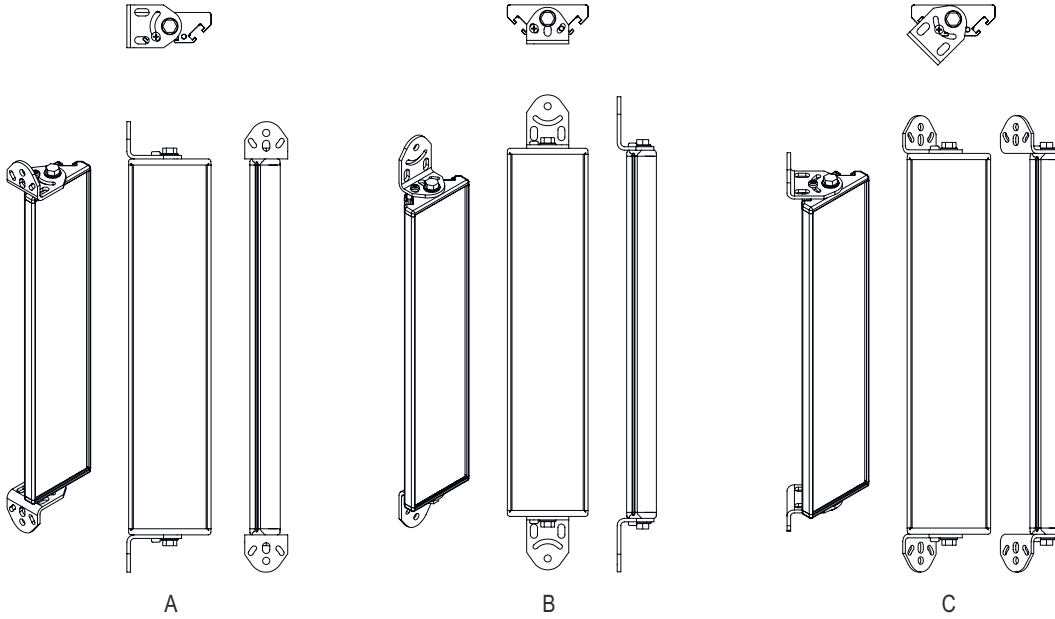

## 치수 도면

전체 치수 정보(mm)

### 미러

L 길이 = 970mm  
SL 미러 길이 = 960mm

### 설치 간격

## 치수 도면

기본 브래킷 BT-UM60으로 설치

- A 측면
- B 뒷면
- C 비스듬하게 조정 가능(0~90°)