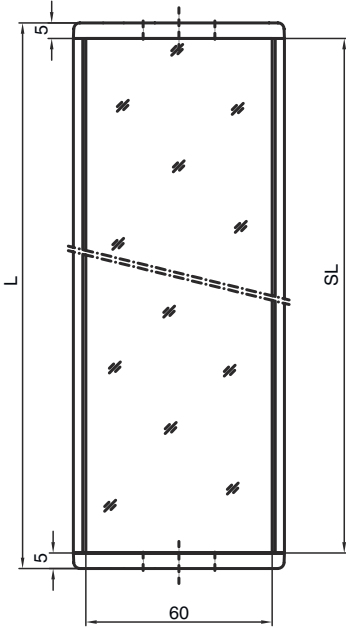

## 기술 데이터

치수(너비 x 높이 x 길이)	25 mm x 68 mm x 970 mm
순중량	1,720 g
하우징 색상	황색, RAL 1021
고정 방식	스위블 마운트 슬롯 마운팅
센서에 적합함	안전 라이트 커튼 MLC 500, MLC 300
보호필드 높이 최대	900 mm
미러 길이	960 mm

## 치수 도면

전체 치수 정보(mm)

### 미러

L 길이 = 970mm  
SL 미러 길이 = 960mm