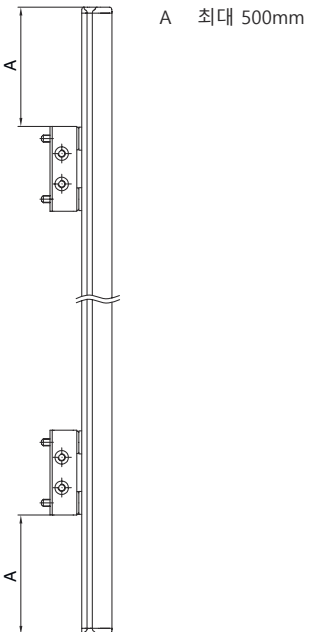

치수 도면

전체 치수 정보(mm)

미러

L 길이 = 970mm
SL 미러 길이 = 960mm

설치 간격