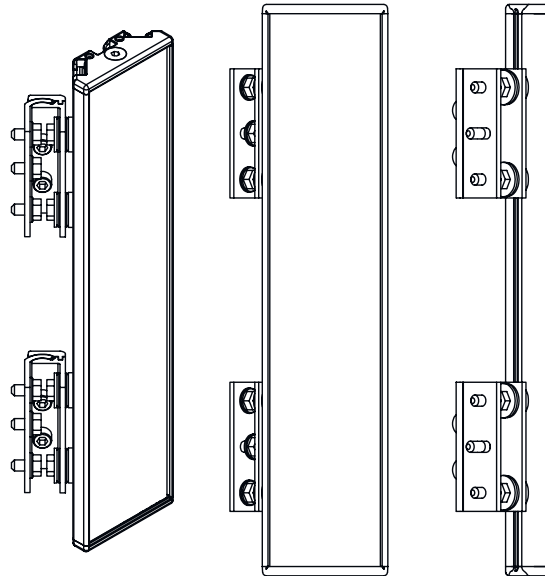

## 치수 도면

기본 브래킷 BT-UM60으로 설치

- A 측면
- B 뒷면
- C 비스듬하게 조정 가능(0~90°)

## 치수 도면

스윙 고정장치 BT-SSD로 설치

A

B

- A 뒷면
- B 측면 45°