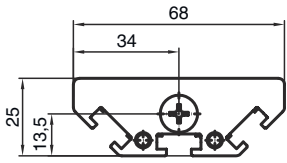

#### 내용

- 기술 데이터
- 치수 도면

## 기술 데이터

치수(너비 x 높이 x 길이)	25 mm x 68 mm x 970 mm
순중량	1,720 g
하우징 색상	황색, RAL 1021
고정 방식	스위블 마운트 슬롯 마운팅
센서에 적합함	안전 라이트 커튼 MLC 500, MLC 300
보호필드 높이 최대	900 mm
미러 길이	960 mm

## 치수 도면

전체 치수 정보(mm)

### 미러

L 길이 = 970mm  
SL 미러 길이 = 960mm