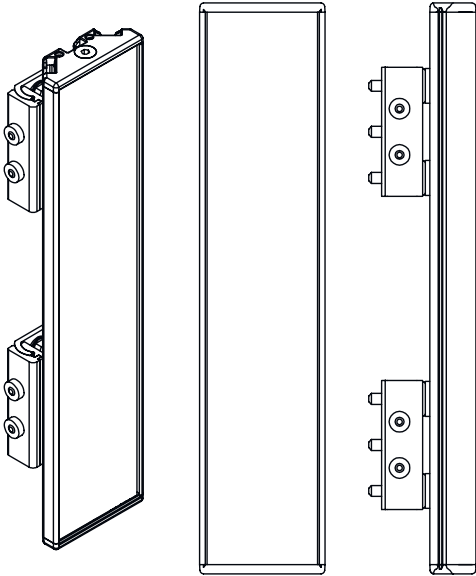

## 치수 도면

기본 브래킷 BT-UM60으로 설치

- A 측면
- B 뒷면
- C 비스듬하게 조정 가능(0~90°)

## 치수 도면

스윙 고정장치 BT-SSD로 설치

A

B

- A 뒷면
- B 측면 45°