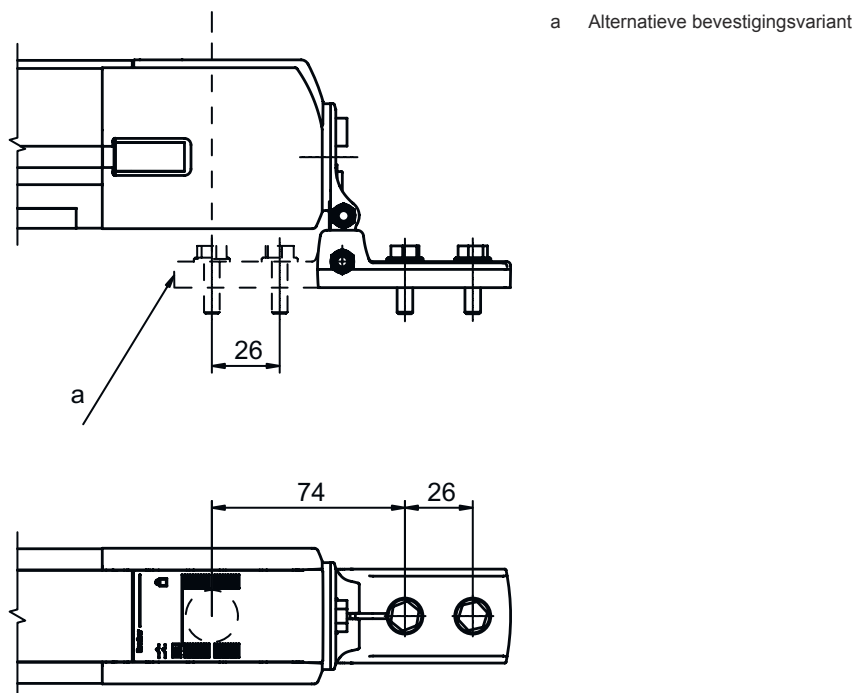

Maattekeningen

Inbouwmaten