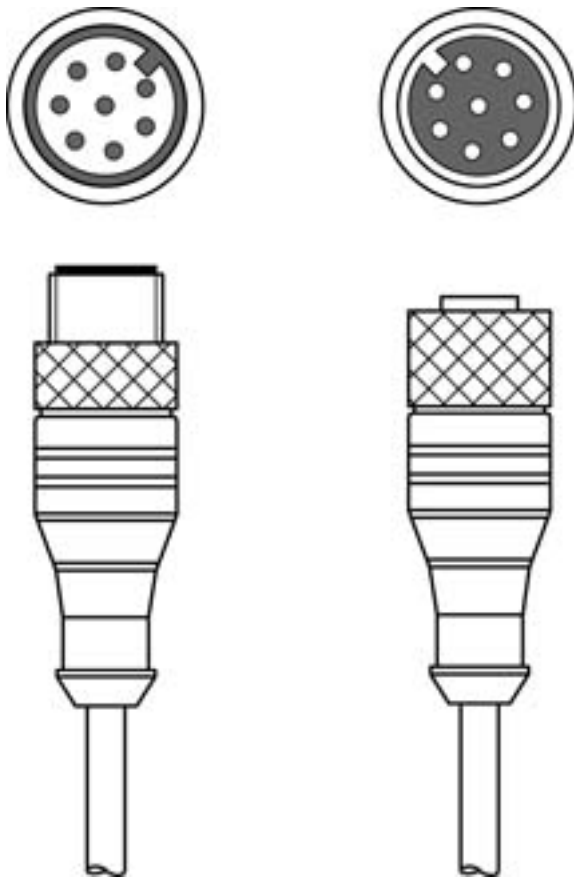

기술 데이터 시트

중간 케이블

품목 번호: 429279

CB-M12-5000E-8TP

내용

- 기술 데이터
- 전기 연결

그림과 차이가 날 수 있습니다

기술 데이터

기본 데이터

적합한 적용 대상:	안전 라이트 커튼 MLC 500 Host, MiddleGuest 및 Guest
------------	---

연결

연결 1

연결부 종류	원형 커넥터
나사 크기	M12
유형	암
핀 개수	8 핀
인코딩	A-코딩됨
모델	액시얼

연결 2

연결부 종류	원형 커넥터
나사 크기	M12
유형	Male
핀 개수	8 핀
인코딩	A-코딩됨
모델	액시얼

케이블 특성

와이어 개수	8 개수
덮개 색상	흑색
차폐됨	예
케이블 모델	중간 케이블
케이블 직경(외경)	7 mm
케이블 길이	5,000 mm
덮개 재료	PUR
드래그 체인 적합성	아니오

분류

HS 번호	85444290
eCl@ss 5.1.4	27279201
eCl@ss 8.0	27279218
eCl@ss 9.0	27060311
eCl@ss 10.0	27060311
eCl@ss 11.0	27060311
ETIM 5.0	EC001855
ETIM 6.0	EC001855
ETIM 7.0	EC001855

전기 연결

연결 1

연결부 종류	원형 커넥터
나사 크기	M12
유형	암
핀 개수	8 핀
인코딩	A-코딩됨
모델	액시얼

연결 2

연결부 종류	원형 커넥터
나사 크기	M12
유형	Male
핀 개수	8 핀
인코딩	A-코딩됨
모델	액시얼