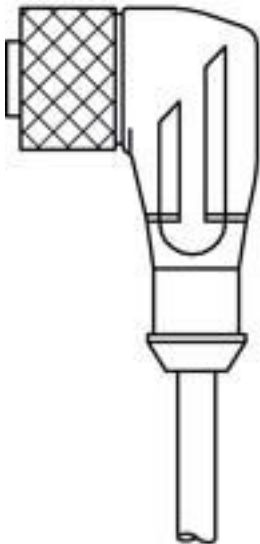

Scheda tecnica dati Cavo di collegamento

Cod. art.: 429172

CB-M12-25000S-5WF

Contenuto

- Dati tecnici
- Collegamento elettrico
- Schemi elettrici

La figura può variare

Dati tecnici

Collegamento

Collegamento 1

Tipo di collegamento	Connettore circolare
Grandezza della filettatura	M12
Tipo	femile
Colore del corpo dell'impugnatura	Nero
Numero di poli	5 poli
Codifica	Codifica A
Modello	Angolare

Collegamento 2

Tipo di collegamento	A cablare
----------------------	-----------

Proprietà del cavo

Numero di conduttori	5 pezzo(i)
Sezione del conduttore	0,34 mm ²
Colore della guaina	Nero
Schermato	Sì
Modello di cavo	Cavo di collegamento (aperto da un lato)
Diametro del cavo (esterno)	6 mm
Lunghezza cavo	25.000 mm
Materiale della guaina	PUR
Idoneità per catena portacavi	No

Collegamento elettrico

Collegamento 1

Tipo di collegamento	Connettore circolare
Grandezza della filettatura	M12
Tipo	femile
Colore del corpo dell'impugnatura	Nero
Numero di poli	5 poli
Codifica	Codifica A
Modello	Angolare