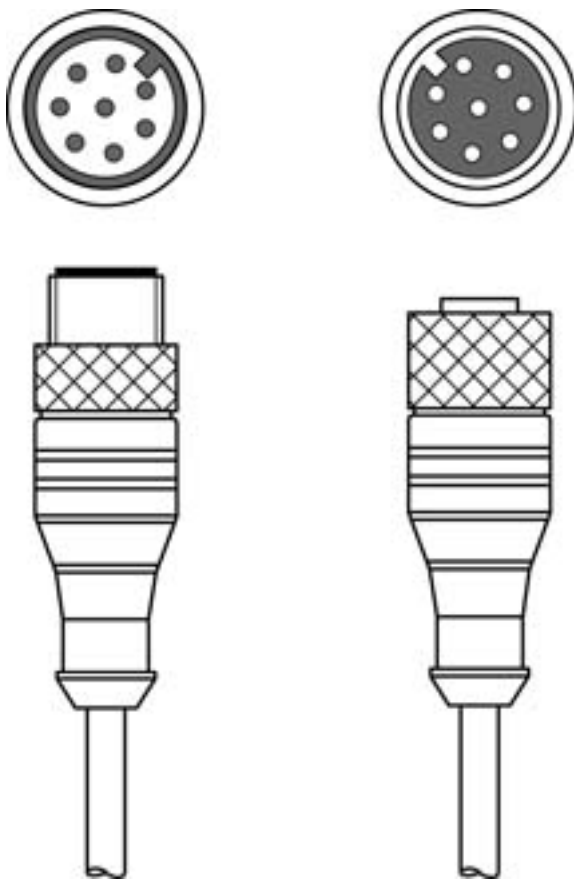

## Hoja técnica

#### Contenido

- Datos técnicos
- Conexión eléctrica

La figura puede variar

#### Conexión 2

Tipo de conexión	Conector redondo
Tamaño de rosca	M12
Tipo	Conector macho
Número de polos	8 polos
Codificación	Codificación A
Versión	Axial

### Conexión 2

Tipo de conexión	Conector redondo
Tamaño de rosca	M12
Tipo	Conector macho
Número de polos	8 polos
Codificación	Codificación A
Versión	Axial