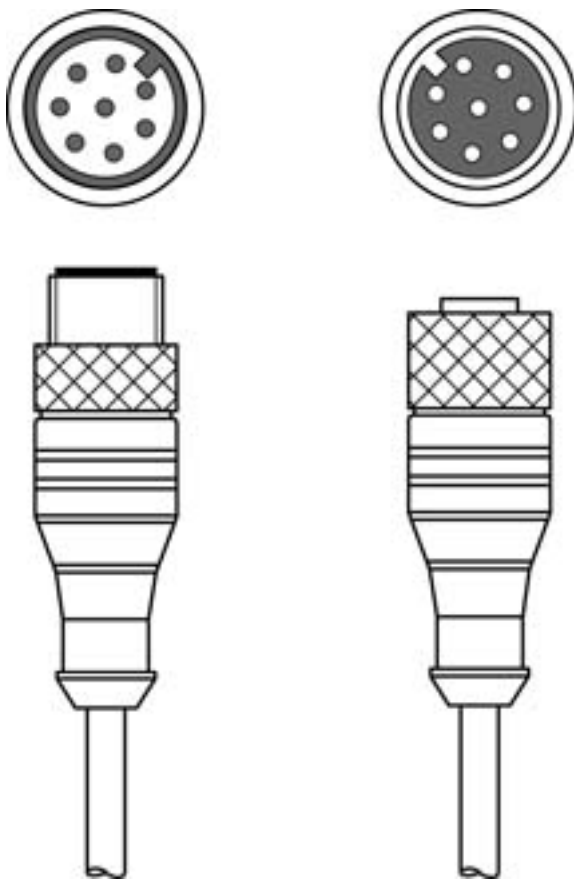

Folha de dados técnicos

Cabo de ligação

N.º do art.: 429279

CB-M12-5000E-8TP

Conteúdo

- Dados técnicos
- Ligação elétrica

A imagem pode divergir

Dados técnicos

Dados básicos

Adequado para	Cortina de luz de segurança MLC 500 Host, MiddleGuest e Guest
---------------	---

Conexão

Conexão 1

Tipo de conexão	Conector redondo
Tamanho da rosca	M12
Tipo	female
Número de polos	8 polos
Codificação	Código A
Versão	Axial

Conexão 2

Tipo de conexão	Conector redondo
Tamanho da rosca	M12
Tipo	male
Número de polos	8 polos
Codificação	Código A
Versão	Axial

Características dos cabos

Número de fios	8 Unid.
Cor da bainha	Preto
Blindado	Sim
Versão do cabo	Cabo de ligação
Diâmetro do cabo (exterior)	7 mm
Comprimento do cabo	5.000 mm
Material da bainha	PUR
Adequabilidade para correntes de arraste	Não

Ligação elétrica

Conexão 1

Tipo de conexão	Conector redondo
Tamanho da rosca	M12
Tipo	female
Número de polos	8 polos
Codificação	Código A
Versão	Axial

Conexão 2

Tipo de conexão	Conector redondo
Tamanho da rosca	M12
Tipo	male
Número de polos	8 polos
Codificação	Código A
Versão	Axial