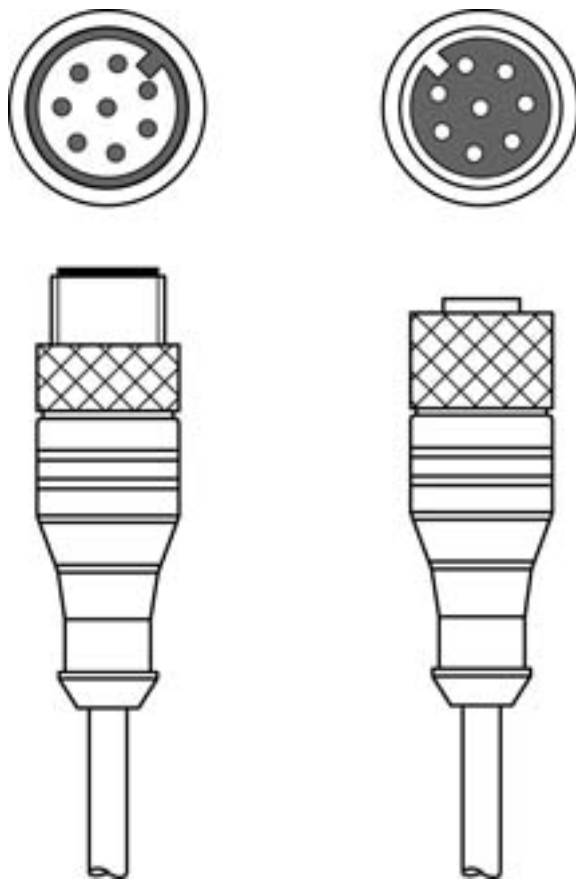

## Scheda tecnica dati

### Contenuto

- Dati tecnici
- Collegamento elettrico

La figura può variare

### Proprietà del cavo

Numero di conduttori	8 pezzo(i)
Colore della guaina	Nero
Schermato	Si
Modello di cavo	Cavo di interconnessione
Diametro del cavo (esterno)	7 mm
Lunghezza cavo	5.000 mm
Materiale della guaina	PUR
Idoneità per catena portacavi	No