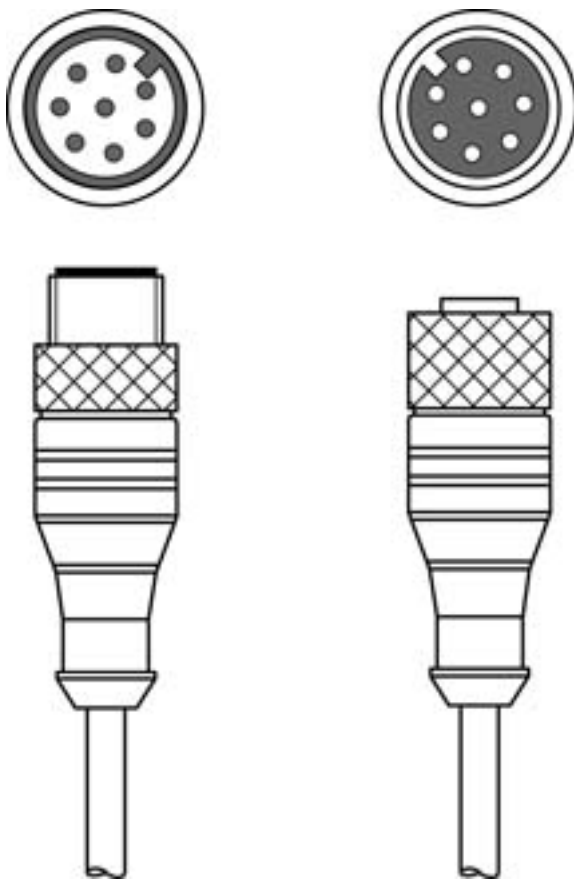

#### Conteúdo

- Dados técnicos
- Ligação elétrica

A imagem pode divergir

#### Conexão 1

Tipo de conexão	Conector redondo
Tamanho da rosca	M12
Tipo	female
Número de polos	8 polos
Codificação	Código A
Versão	Axial

#### Conexão 2

Tipo de conexão	Conector redondo
Tamanho da rosca	M12
Tipo	male
Número de polos	8 polos
Codificação	Código A
Versão	Axial

### Conexão 2

Tipo de conexão	Conector redondo
Tamanho da rosca	M12
Tipo	male
Número de polos	8 polos
Codificação	Código A
Versão	Axial