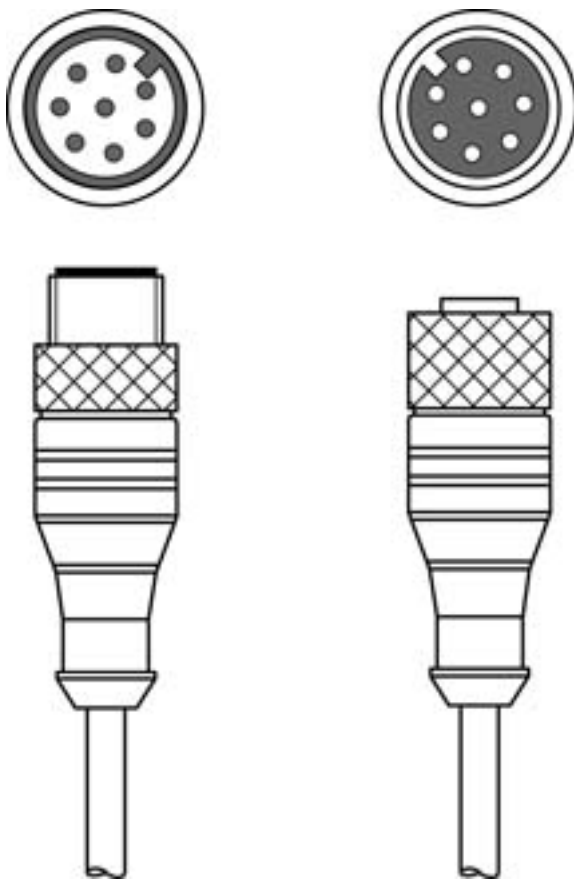

## Scheda tecnica dati

### Contenuto

- Dati tecnici
- Collegamento elettrico

La figura può variare

### Proprietà del cavo

Numero di conduttori	8 pezzo(i)
Colore della guaina	Nero
Schermato	Si
Modello di cavo	Cavo di interconnessione
Diametro del cavo (esterno)	7 mm
Lunghezza cavo	2.000 mm
Materiale della guaina	PUR
Idoneità per catena portacavi	No