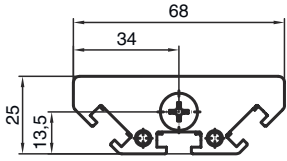

기술 데이터 시트

편향 미러

품목 번호: 529606

UM60-600

내용

- 기술 데이터
- 치수 도면

기술 데이터

기본 데이터

시리즈	UM
타입, 칼럼 및 미러	후면 편향 미러

기술 데이터

치수(너비 x 높이 x 길이)	25 mm x 68 mm x 670 mm
순중량	1,200 g
하우징 색상	황색, RAL 1021
고정 방식	스위블 마운트 슬롯 마운팅
센서에 적합함	안전 라이트 커튼 MLC 500, MLC 300
보호필드 높이 최대	600 mm
미러 길이	660 mm

분류

HS 번호	70099200
ECLASS 5.1.4	27279207
ECLASS 8.0	27279207
ECLASS 9.0	27273605
ECLASS 10.0	27273605
ECLASS 11.0	27273605
ECLASS 12.0	27273605
ECLASS 13.0	27273605
ECLASS 14.0	27273605
ECLASS 15.0	27273605
ECLASS 16.0	27273605
ETIM 5.0	EC002467
ETIM 6.0	EC002467
ETIM 7.0	EC002467
ETIM 8.0	EC002467
ETIM 9.0	EC002467
ETIM 10.0	EC002467
UNSPSC 26.08	31241706

치수 도면

전체 치수 정보(mm)

미러

L 길이 = 670mm
SL 미러 길이 = 660mm

설치 간격

치수 도면

기본 브래킷 BT-UM60으로 설치

- A 측면
- B 뒷면
- C 비스듬하게 조정 가능(0~90°)

치수 도면

스윙 고정장치 BT-SSD로 설치

A

B

- A 뒷면
- B 측면 45°