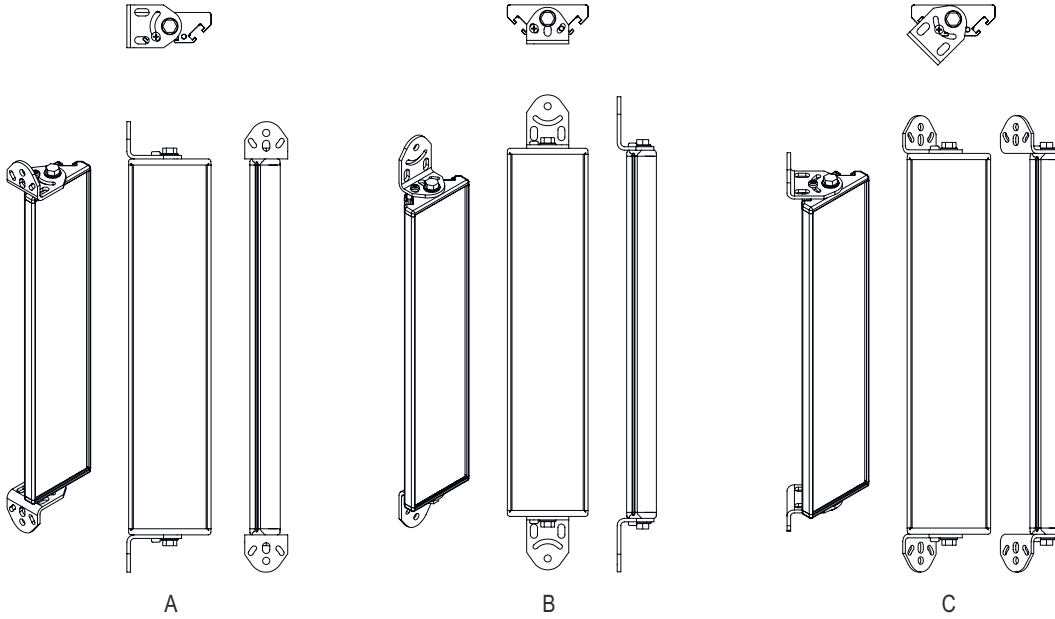

시리즈	UM
타입, 칼럼 및 미러	후면 편향 미러

기술 데이터

치수(너비 x 높이 x 길이)	25 mm x 68 mm x 670 mm
순중량	1,200 g
하우징 색상	황색, RAL 1021
고정 방식	스위블 마운트 슬롯 마운팅
센서에 적합함	안전 라이트 커튼 MLC 500, MLC 300
보호필드 높이 최대	600 mm
미러 길이	660 mm

분류

HS 번호	70099200
ECLASS 5.1.4	27279207
ECLASS 8.0	27279207
ECLASS 9.0	27273605
ECLASS 10.0	27273605
ECLASS 11.0	27273605
ECLASS 12.0	27273605
ECLASS 13.0	27273605
ECLASS 14.0	27273605
ECLASS 15.0	27273605
ECLASS 16.0	27273605
ETIM 5.0	EC002467
ETIM 6.0	EC002467
ETIM 7.0	EC002467
ETIM 8.0	EC002467
ETIM 9.0	EC002467
ETIM 10.0	EC002467
UNSPSC 26.08	31241706

치수 도면

전체 치수 정보(mm)

미러

L 길이 = 670mm
SL 미러 길이 = 660mm

설치 간격

치수 도면

기본 브래킷 BT-UM60으로 설치

- A 측면
- B 뒷면
- C 비스듬하게 조정 가능(0~90°)

치수 도면

스윙 고정장치 BT-SSD로 설치

A

B

- A 뒷면
- B 측면 45°