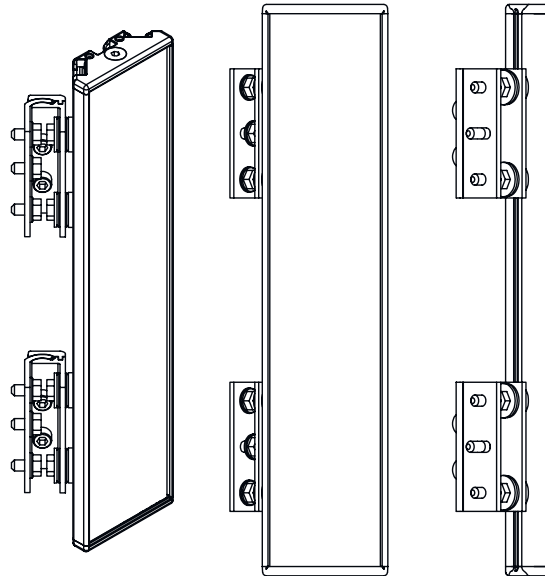

시리즈	UM
타입, 칼럼 및 미러	후면 편향 미러

기술 데이터

치수(너비 x 높이 x 길이)	25 mm x 68 mm x 670 mm
순중량	1,200 g
하우징 색상	황색, RAL 1021
고정 방식	스위블 마운트 슬롯 마운팅
센서에 적합함	안전 라이트 커튼 MLC 500, MLC 300
보호필드 높이 최대	600 mm
미러 길이	660 mm

분류

HS 번호	70099200
ECLASS 5.1.4	27279207
ECLASS 8.0	27279207
ECLASS 9.0	27273605
ECLASS 10.0	27273605
ECLASS 11.0	27273605
ECLASS 12.0	27273605
ECLASS 13.0	27273605
ECLASS 14.0	27273605
ECLASS 15.0	27273605
ECLASS 16.0	27273605
ETIM 5.0	EC002467
ETIM 6.0	EC002467
ETIM 7.0	EC002467
ETIM 8.0	EC002467
ETIM 9.0	EC002467
ETIM 10.0	EC002467
UNSPSC 26.08	31241706

치수 도면

전체 치수 정보(mm)

미러

L 길이 = 670mm
SL 미러 길이 = 660mm

설치 간격

치수 도면

기본 브래킷 BT-UM60으로 설치

- A 측면
- B 뒷면
- C 비스듬하게 조정 가능(0~90°)

치수 도면

스윙 고정장치 BT-SSD로 설치

A

B

- A 뒷면
- B 측면 45°