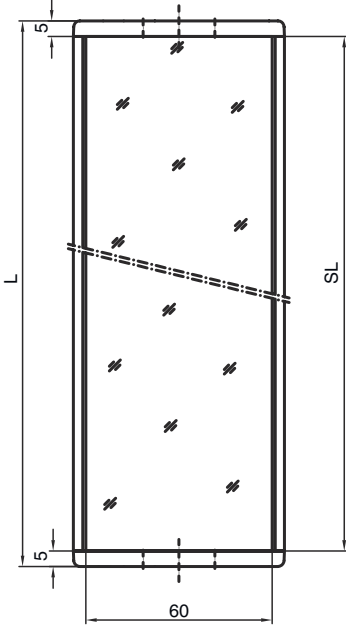

기술 데이터 시트

편향 미러

품목 번호: 529606

UM60-600

내용

- 기술 데이터
- 치수 도면

기술 데이터

기본 데이터

시리즈	UM
타입, 칼럼 및 미러	후면 편향 미러

기술 데이터

치수(너비 x 높이 x 길이)	25 mm x 68 mm x 670 mm
순중량	1,200 g
하우징 색상	황색, RAL 1021
고정 방식	스위블 마운트 슬롯 마운팅
센서에 적합함	안전 라이트 커튼 MLC 500, MLC 300
보호필드 높이 최대	600 mm
미러 길이	660 mm

분류

HS 번호	70099200
ECLASS 5.1.4	27279207
ECLASS 8.0	27279207
ECLASS 9.0	27273605
ECLASS 10.0	27273605
ECLASS 11.0	27273605
ECLASS 12.0	27273605
ECLASS 13.0	27273605
ECLASS 14.0	27273605
ECLASS 15.0	27273605
ECLASS 16.0	27273605
ETIM 5.0	EC002467
ETIM 6.0	EC002467
ETIM 7.0	EC002467
ETIM 8.0	EC002467
ETIM 9.0	EC002467
ETIM 10.0	EC002467
UNSPSC 26.08	31241706

치수 도면

전체 치수 정보(mm)

미러

L 길이 = 670mm
SL 미러 길이 = 660mm

설치 간격

치수 도면

기본 브래킷 BT-UM60으로 설치

- A 측면
- B 뒷면
- C 비스듬하게 조정 가능(0~90°)

치수 도면

스윙 고정장치 BT-SSD로 설치

A

B

- A 뒷면
- B 측면 45°