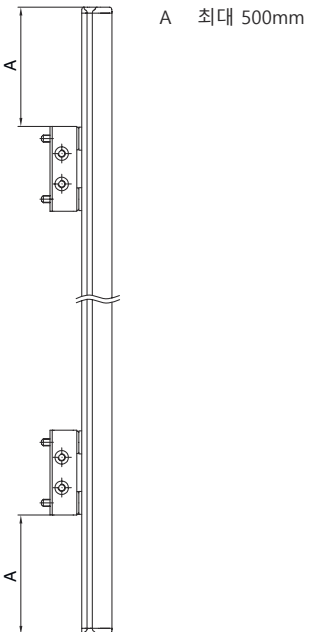

기술 데이터 시트

편향 미러

품목 번호: 529606

UM60-600

내용

- 기술 데이터
- 치수 도면

기술 데이터

기본 데이터

시리즈	UM
타입, 칼럼 및 미러	후면 편향 미러

기술 데이터

치수(너비 x 높이 x 길이)	25 mm x 68 mm x 670 mm
순중량	1,200 g
하우징 색상	황색, RAL 1021
고정 방식	스위블 마운트 슬롯 마운팅
센서에 적합함	안전 라이트 커튼 MLC 500, MLC 300
보호필드 높이 최대	600 mm
미러 길이	660 mm

분류

HS 번호	70099200
ECLASS 5.1.4	27279207
ECLASS 8.0	27279207
ECLASS 9.0	27273605
ECLASS 10.0	27273605
ECLASS 11.0	27273605
ECLASS 12.0	27273605
ECLASS 13.0	27273605
ECLASS 14.0	27273605
ECLASS 15.0	27273605
ECLASS 16.0	27273605
ETIM 5.0	EC002467
ETIM 6.0	EC002467
ETIM 7.0	EC002467
ETIM 8.0	EC002467
ETIM 9.0	EC002467
ETIM 10.0	EC002467
UNSPSC 26.08	31241706

치수 도면

전체 치수 정보(mm)

미러

L 길이 = 670mm
SL 미러 길이 = 660mm

설치 간격

치수 도면

기본 브래킷 BT-UM60으로 설치

- A 측면
- B 뒷면
- C 비스듬하게 조정 가능(0~90°)

치수 도면

스윙 고정장치 BT-SSD로 설치

A

B

- A 뒷면
- B 측면 45°