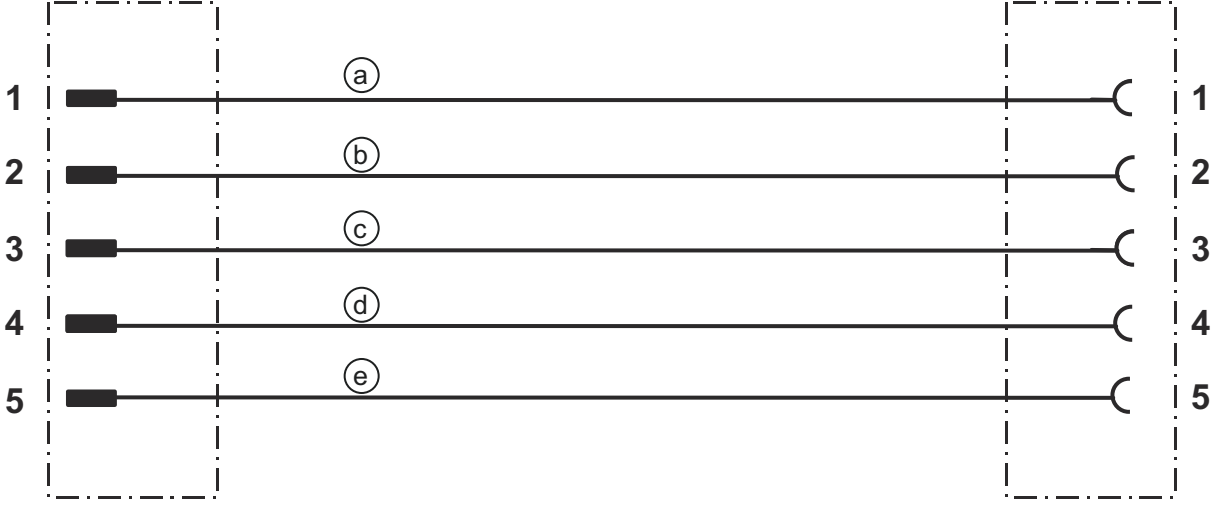

Elektrik bağlantısı

Bağlantı 1

Bağlantı türü	Yuvarlak konnektör
Vida dişi büyüklüğü	M12
Tip	dişi
Kutup sayısı	5 kutuplu
Kodlama	A kodlu
Versiyon	eksenel
Yuvarlak konnektör, LED	Hayır

Bağlantı 2

Bağlantı türü	Yuvarlak konnektör
Vida dişi büyüklüğü	M12
Tip	erkek
Kutup sayısı	5 kutuplu
Kodlama	A kodlu
Versiyon	eksenel

Devre şeması

Aksesuarlar

Genel

	Ürün no.	Adı	Ürün	Tanım
	50132266	TT-Set 0,6-13	Alet	Tür: Tork anahtarı Anahtar genişliği: 13 mm Tork: 0,6 N·m Malzeme: Plastik, Paslanmaz çelik Ortam sıcaklığı: -40 ... 120 °C