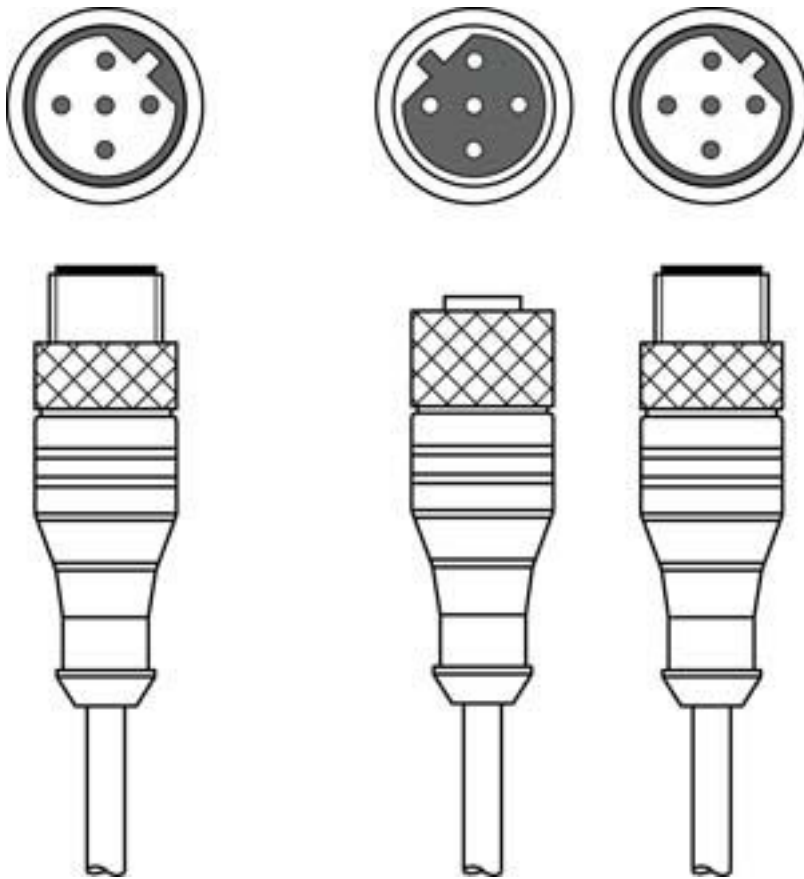

기술 데이터 시트

상호접속 케이블

품목 번호: 50123263

K-YPB M12A-M12A-S-PUR

내용

- 기술 데이터
- 전기 연결

그림과 차이가 날 수 있습니다

기술 데이터

기본 데이터

적합한 적용 대상:	라이트 커튼 CML700i
인터페이스에 적합	PROFIBUS DP

연결

연결 1

연결부 종류	원형 커넥터
나사 크기	M12
유형	Male
핀 개수	5 핀
엔코딩	B 코드
버전	액시얼

연결 2

연결부 종류	원형 커넥터
나사 크기	M12
유형	암
핀 개수	5 핀
엔코딩	B 코드
버전	액시얼

연결 3

연결부 종류	원형 커넥터
나사 크기	M12
유형	Male
핀 개수	5 핀
엔코딩	B 코드
버전	액시얼

케이블 특성

차폐됨	예
다리 1 케이블 길이	300 mm
다리 2 케이블 길이	250 mm
덮개 재료	PUR
드래그 체인 적합성	예
트래버스 측량	수평 이송 거리 5m와 최대 가속도 5m/s ² 에서 최대 3.3m/s

기술 데이터

순중량	60 g
-----	------

전기 연결

연결 1

연결부 종류	원형 커넥터
나사 크기	M12
유형	Male
핀 개수	5 핀
엔코딩	B 코드
버전	액시얼

연결 2

연결부 종류	원형 커넥터
나사 크기	M12
유형	암
핀 개수	5 핀
엔코딩	B 코드
버전	액시얼

전기 연결

연결 3

연결부 종류	원형 커넥터
나사 크기	M12
유형	Male
핀 개수	5 핀
엔코딩	B 코드
버전	엑시얼