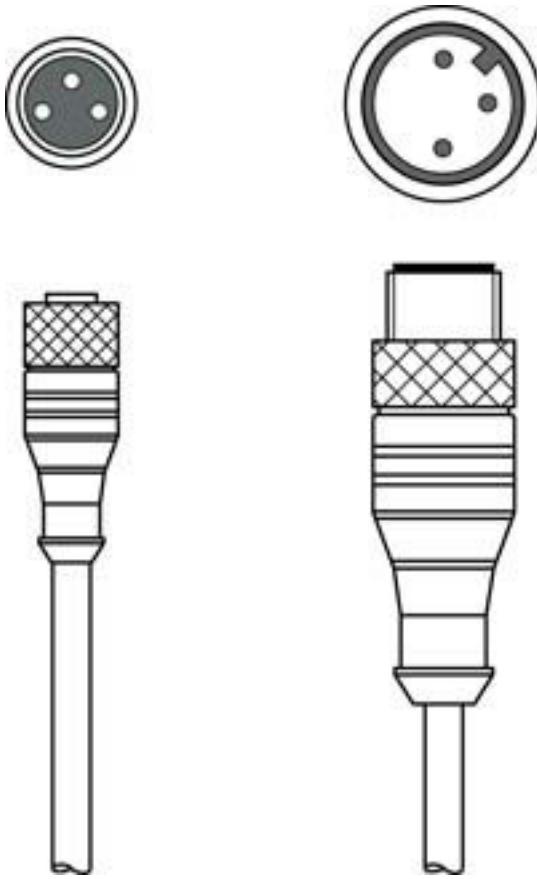

Teknik veri sayfası

Bağlantı kablosu

Ürün no.: 50136448

KDS U-M8-3A-M12-3A-V1-010

İçerik

- Teknik veriler
- Elektrik bağlantısı
- Devre şeması

Şekil farklılık gösterebilir

Teknik veriler

Temel veriler

Uygulama	Kimyasallara karşı dayanım
----------	----------------------------

Bağlantı

Bağlantı 1

Bağlantı türü	Yuvarlak konnektör
Vida dişi büyüklüğü	M8
Tip	dişi
Kutup sayısı	3 kutuplu
Versiyon	eksenel
Yuvarlak konnektör, LED	Hayır

Bağlantı 2

Bağlantı türü	Yuvarlak konnektör
Vida dişi büyüklüğü	M12
Tip	erkek
Kutup sayısı	3 kutuplu
Kodlama	A kodlu
Versiyon	eksenel

Kablo özellikleri

İletken sayısı	3 Adet
İletken enine kesiti	0,25 mm ²
AWG	24
Renk kılıf	siyah
Korumalı	Hayır
Silikonsuz	Evet
Kablo versiyonu	Bağlantı kablosu
Kablo çapı (dış)	4,3 mm
Kablo uzunluğu	1.000 mm
Malzeme kılıf	PVC
İletken izolasyonu	PVC
Çekme zinciri uygunluğu	Hayır
Dış kaplamanın özellikleri	FCKW, kadmiyum, silikon ve kurşun içermez, makineyle iyi işlenebilir
Dış kaplamanın dayanıklılığı	iyi bir yağ, benzin ve kimyasal dayanımına sahiptir, UL 1581 VW1 / CSA FT1 uyarınca alev geciktiricidir

Devre şeması

Bağlantı şeması

- a Esnek kablo kahverengi
- b Esnek kablo siyah
- c Esnek kablo mavi