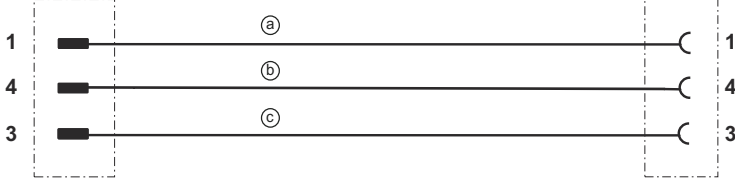

Elektrik bağlantısı

Bağlantı 1

Bağlantı türü	Yuvarlak konnektör
Vida dişi büyüklüğü	M8
Tip	dişi
Kutup sayısı	3 kutuplu
Versiyon	eksenel
Yuvarlak konnektör, LED	Hayır

Bağlantı 2

Bağlantı türü	Yuvarlak konnektör
Vida dişi büyüklüğü	M12
Tip	erkek
Kutup sayısı	3 kutuplu
Kodlama	A kodlu
Versiyon	eksenel

Devre şeması

Bağlantı şeması

- a Esnek kablo kahverengi
- b Esnek kablo siyah
- c Esnek kablo mavi