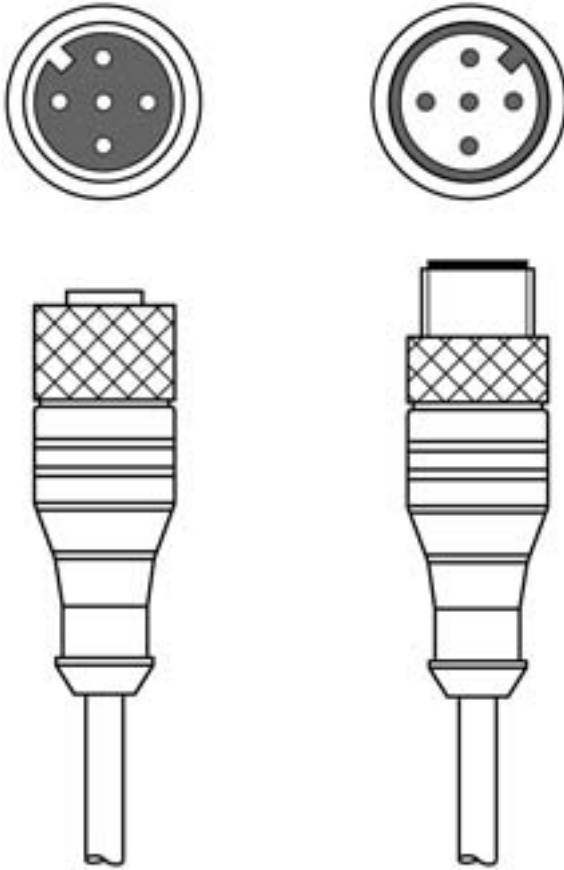

Teknik veri sayfası

Bağlantı kablosu

Ürün no.: 50136758

KDS U-M12-5A-M12-5A-V1-010

İçerik

- Teknik veriler
- Elektrik bağlantısı
- Devre şeması
- Aksesuarlar

Şekil farklılık gösterebilir

Teknik veriler

Temel veriler

Uygulama	Kimyasallara karşı dayanım
----------	----------------------------

Bağlantı

Bağlantı 1

Bağlantı türü	Yuvarlak konnektör
Vida dişi büyüklüğü	M12
Tip	dişi
Kutup sayısı	5 kutuplu
Kodlama	A kodlu
Versiyon	eksenel
Yuvarlak konnektör, LED	Hayır

Bağlantı 2

Bağlantı türü	Yuvarlak konnektör
Vida dişi büyüklüğü	M12
Tip	erkek
Kutup sayısı	5 kutuplu
Kodlama	A kodlu
Versiyon	eksenel

Kablo özellikleri

İletken sayısı	5 Adet
İletken enine kesiti	0,34 mm ²
Renk kılıf	siyah
Korumalı	Hayır
Silikonsuz	Evet
Kablo versiyonu	Bağlantı kablosu
Kablo çapı (dış)	5 mm
Kablo uzunluğu	1.000 mm
Malzeme kılıf	PVC
Çekme zinciri uygunluğu	Hayır
Dış kaplamanın özellikleri	FCKW, kadmiyum, silikon ve kurşun içermez, makineyle iyi işlenebilir
Dış kaplamanın dayanıklılığı	iyi bir yağ, benzin ve kimyasal dayanımına sahiptir, UL 1581 VW1 / CSA FT1 uyarınca alev geciktiricidir

Devre şeması

Aksesuarlar

Genel

	Ürün no.	Adı	Ürün	Tanım
	50132266	TT-Set 0,6-13	Alet	Tür: Tork anahtarı Anahtar genişliği: 13 mm Tork: 0,6 N·m Malzeme: Plastik, Paslanmaz çelik Ortam sıcaklığı: -40 ... 120 °C