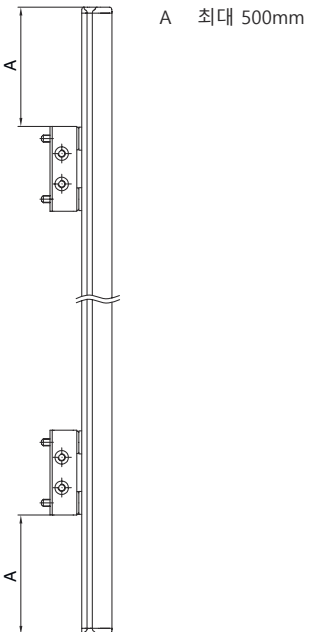

기술 데이터 시트

편향 미러

품목 번호: 529603

UM60-300

내용

- 기술 데이터
- 치수 도면

기술 데이터

기본 데이터

시리즈	UM
타입, 칼럼 및 미러	후면 편향 미러

기술 데이터

치수(너비 x 높이 x 길이)	25 mm x 68 mm x 370 mm
순중량	800 g
하우징 색상	황색, RAL 1021
고정 방식	스위블 마운트 슬롯 마운팅
센서에 적합함	안전 라이트 커튼 MLC 500, MLC 300
보호필드 높이 최대	300 mm
미러 길이	360 mm

분류

HS 번호	70099200
ECLASS 5.1.4	27279207
ECLASS 8.0	27279207
ECLASS 9.0	27273605
ECLASS 10.0	27273605
ECLASS 11.0	27273605
ECLASS 12.0	27273605
ECLASS 13.0	27273605
ECLASS 14.0	27273605
ECLASS 15.0	27273605
ECLASS 16.0	27273605
ETIM 5.0	EC002467
ETIM 6.0	EC002467
ETIM 7.0	EC002467
ETIM 8.0	EC002467
ETIM 9.0	EC002467
ETIM 10.0	EC002467
UNSPSC 26.08	31241706

치수 도면

전체 치수 정보(mm)

미러

L 길이 = 370mm
 SL 미러 길이 = 360mm

설치 간격

치수 도면

기본 브래킷 BT-UM60으로 설치

- A 측면
- B 뒷면
- C 비스듬하게 조정 가능(0~90°)

치수 도면

스윙 고정장치 BT-SSD로 설치

A

B

- A 뒷면
- B 측면 45°