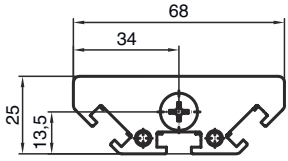

기술 데이터 시트

편향 미러

품목 번호: 529603

UM60-300

내용

- 기술 데이터
- 치수 도면

기술 데이터

기본 데이터

시리즈	UM
타입, 칼럼 및 미러	후면 편향 미러

기술 데이터

치수(너비 x 높이 x 길이)	25 mm x 68 mm x 370 mm
순중량	800 g
하우징 색상	황색, RAL 1021
고정 방식	스위블 마운트 슬롯 마운팅
센서에 적합함	안전 라이트 커튼 MLC 500, MLC 300
보호필드 높이 최대	300 mm
미러 길이	360 mm

분류

HS 번호	70099200
ECLASS 5.1.4	27279207
ECLASS 8.0	27279207
ECLASS 9.0	27273605
ECLASS 10.0	27273605
ECLASS 11.0	27273605
ECLASS 12.0	27273605
ECLASS 13.0	27273605
ECLASS 14.0	27273605
ECLASS 15.0	27273605
ECLASS 16.0	27273605
ETIM 5.0	EC002467
ETIM 6.0	EC002467
ETIM 7.0	EC002467
ETIM 8.0	EC002467
ETIM 9.0	EC002467
ETIM 10.0	EC002467
UNSPSC 26.08	31241706

치수 도면

전체 치수 정보(mm)

미러

L 길이 = 370mm
 SL 미러 길이 = 360mm

설치 간격

치수 도면

기본 브래킷 BT-UM60으로 설치

- A 측면
- B 뒷면
- C 비스듬하게 조정 가능(0~90°)

치수 도면

스윙 고정장치 BT-SSD로 설치

A

B

- A 뒷면
- B 측면 45°