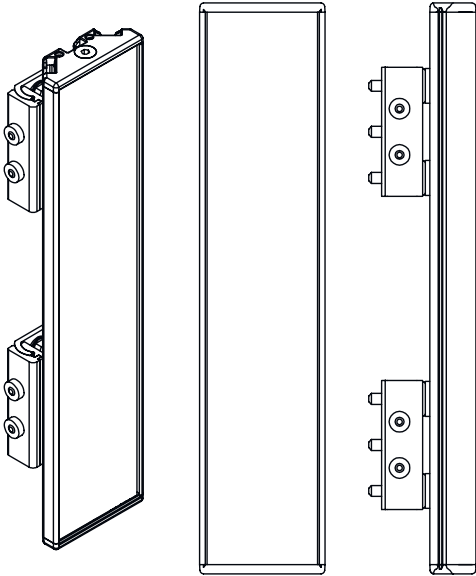

시리즈	UM
타입, 칼럼 및 미러	후면 편향 미러

기술 데이터

치수(너비 x 높이 x 길이)	25 mm x 68 mm x 370 mm
순중량	800 g
하우징 색상	황색, RAL 1021
고정 방식	스위블 마운트 슬롯 마운팅
센서에 적합함	안전 라이트 커튼 MLC 500, MLC 300
보호필드 높이 최대	300 mm
미러 길이	360 mm

분류

HS 번호	70099200
ECLASS 5.1.4	27279207
ECLASS 8.0	27279207
ECLASS 9.0	27273605
ECLASS 10.0	27273605
ECLASS 11.0	27273605
ECLASS 12.0	27273605
ECLASS 13.0	27273605
ECLASS 14.0	27273605
ECLASS 15.0	27273605
ECLASS 16.0	27273605
ETIM 5.0	EC002467
ETIM 6.0	EC002467
ETIM 7.0	EC002467
ETIM 8.0	EC002467
ETIM 9.0	EC002467
ETIM 10.0	EC002467
UNSPSC 26.08	31241706

치수 도면

전체 치수 정보(mm)

미러

L 길이 = 370mm
 SL 미러 길이 = 360mm

설치 간격

치수 도면

기본 브래킷 BT-UM60으로 설치

- A 측면
- B 뒷면
- C 비스듬하게 조정 가능(0~90°)

치수 도면

스윙 고정장치 BT-SSD로 설치

A

B

- A 뒷면
- B 측면 45°