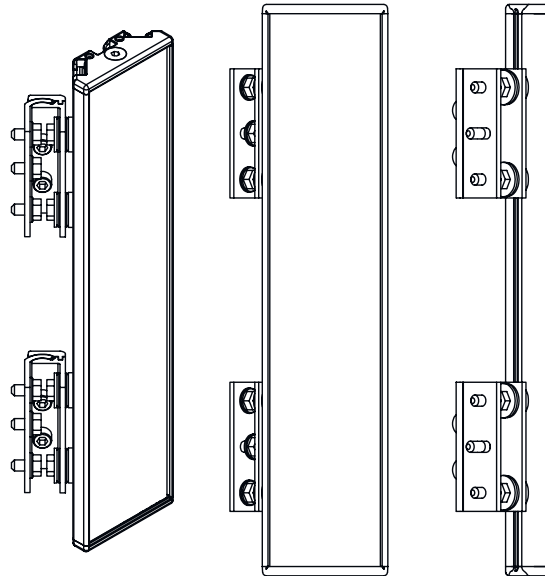

시리즈	UM
타입, 칼럼 및 미러	후면 편향 미러

기술 데이터

치수(너비 x 높이 x 길이)	25 mm x 68 mm x 370 mm
순중량	800 g
하우징 색상	황색, RAL 1021
고정 방식	스위블 마운트 슬롯 마운팅
센서에 적합함	안전 라이트 커튼 MLC 500, MLC 300
보호필드 높이 최대	300 mm
미러 길이	360 mm

분류

HS 번호	70099200
ECLASS 5.1.4	27279207
ECLASS 8.0	27279207
ECLASS 9.0	27273605
ECLASS 10.0	27273605
ECLASS 11.0	27273605
ECLASS 12.0	27273605
ECLASS 13.0	27273605
ECLASS 14.0	27273605
ECLASS 15.0	27273605
ECLASS 16.0	27273605
ETIM 5.0	EC002467
ETIM 6.0	EC002467
ETIM 7.0	EC002467
ETIM 8.0	EC002467
ETIM 9.0	EC002467
ETIM 10.0	EC002467
UNSPSC 26.08	31241706

치수 도면

전체 치수 정보(mm)

미러

L 길이 = 370mm
 SL 미러 길이 = 360mm

설치 간격

치수 도면

기본 브래킷 BT-UM60으로 설치

- A 측면
- B 뒷면
- C 비스듬하게 조정 가능(0~90°)

치수 도면

스윙 고정장치 BT-SSD로 설치

A

B

- A 뒷면
- B 측면 45°