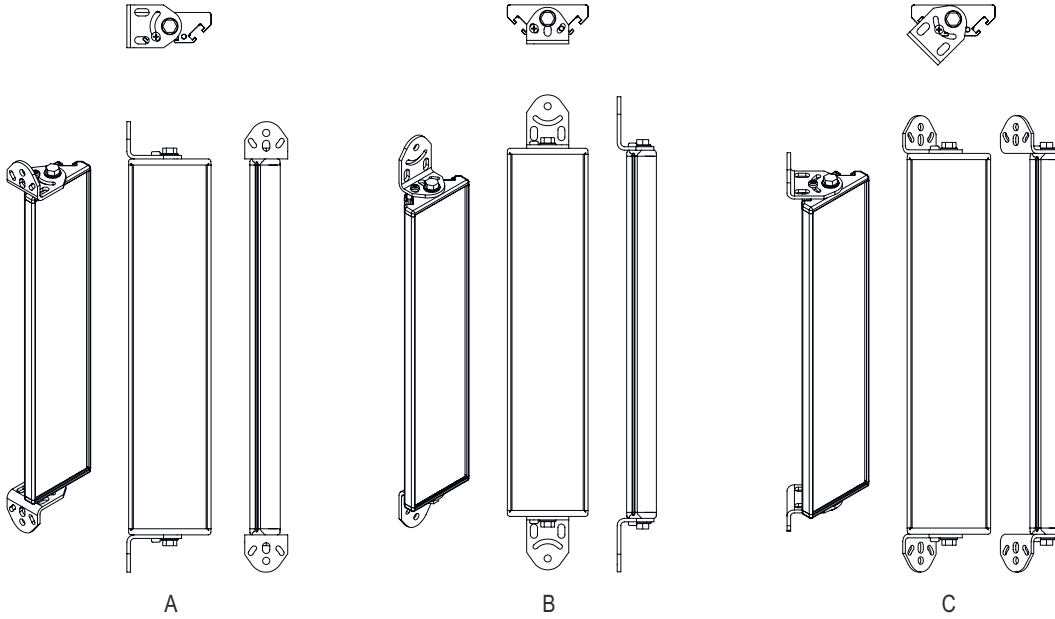

시리즈	UM
타입, 칼럼 및 미러	후면 편향 미러

기술 데이터

치수(너비 x 높이 x 길이)	25 mm x 68 mm x 370 mm
순중량	800 g
하우징 색상	황색, RAL 1021
고정 방식	스위블 마운트 슬롯 마운팅
센서에 적합함	안전 라이트 커튼 MLC 500, MLC 300
보호필드 높이 최대	300 mm
미러 길이	360 mm

분류

HS 번호	70099200
ECLASS 5.1.4	27279207
ECLASS 8.0	27279207
ECLASS 9.0	27273605
ECLASS 10.0	27273605
ECLASS 11.0	27273605
ECLASS 12.0	27273605
ECLASS 13.0	27273605
ECLASS 14.0	27273605
ECLASS 15.0	27273605
ECLASS 16.0	27273605
ETIM 5.0	EC002467
ETIM 6.0	EC002467
ETIM 7.0	EC002467
ETIM 8.0	EC002467
ETIM 9.0	EC002467
ETIM 10.0	EC002467
UNSPSC 26.08	31241706

치수 도면

전체 치수 정보(mm)

미러

L 길이 = 370mm
 SL 미러 길이 = 360mm

설치 간격

치수 도면

기본 브래킷 BT-UM60으로 설치

- A 측면
- B 뒷면
- C 비스듬하게 조정 가능(0~90°)

치수 도면

스윙 고정장치 BT-SSD로 설치

A

B

- A 뒷면
- B 측면 45°