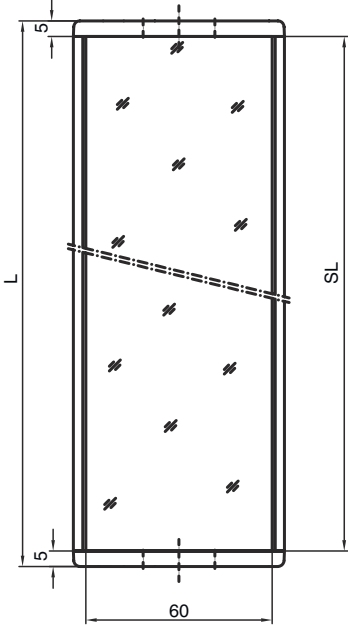

기술 데이터 시트

편향 미러

품목 번호: 529603

UM60-300

내용

- 기술 데이터
- 치수 도면

기술 데이터

기본 데이터

시리즈	UM
타입, 칼럼 및 미러	후면 편향 미러

기술 데이터

치수(너비 x 높이 x 길이)	25 mm x 68 mm x 370 mm
순중량	800 g
하우징 색상	황색, RAL 1021
고정 방식	스위블 마운트 슬롯 마운팅
센서에 적합함	안전 라이트 커튼 MLC 500, MLC 300
보호필드 높이 최대	300 mm
미러 길이	360 mm

분류

HS 번호	70099200
ECLASS 5.1.4	27279207
ECLASS 8.0	27279207
ECLASS 9.0	27273605
ECLASS 10.0	27273605
ECLASS 11.0	27273605
ECLASS 12.0	27273605
ECLASS 13.0	27273605
ECLASS 14.0	27273605
ECLASS 15.0	27273605
ECLASS 16.0	27273605
ETIM 5.0	EC002467
ETIM 6.0	EC002467
ETIM 7.0	EC002467
ETIM 8.0	EC002467
ETIM 9.0	EC002467
ETIM 10.0	EC002467
UNSPSC 26.08	31241706

치수 도면

전체 치수 정보(mm)

미러

L 길이 = 370mm
 SL 미러 길이 = 360mm

설치 간격

치수 도면

기본 브래킷 BT-UM60으로 설치

- A 측면
- B 뒷면
- C 비스듬하게 조정 가능(0~90°)

치수 도면

스윙 고정장치 BT-SSD로 설치

A

B

- A 뒷면
- B 측면 45°