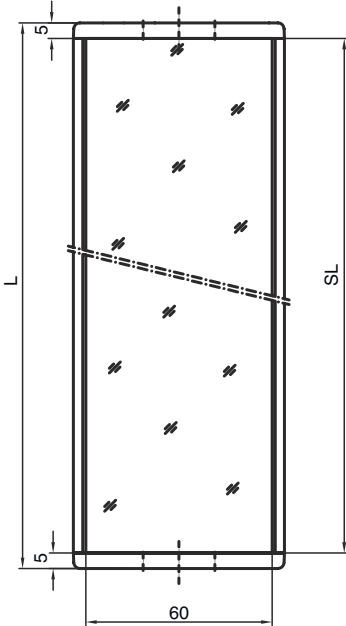

기술 데이터 시트

편향 미러

품목 번호: 529604

UM60-450

내용

- 기술 데이터
- 치수 도면

기술 데이터

기본 데이터

시리즈	UM
타입, 칼럼 및 미러	후면 편향 미러

기술 데이터

치수(너비 x 높이 x 길이)	25 mm x 68 mm x 520 mm
순중량	1,000 g
하우징 색상	황색, RAL 1021
고정 방식	스위블 마운트 슬롯 마운팅
센서에 적합함	안전 라이트 커튼 MLC 500, MLC 300
보호필드 높이 최대	450 mm
미러 길이	510 mm

분류

HS 번호	70099200
ECLASS 5.1.4	27279207
ECLASS 8.0	27279207
ECLASS 9.0	27273605
ECLASS 10.0	27273605
ECLASS 11.0	27273605
ECLASS 12.0	27273605
ECLASS 13.0	27273605
ECLASS 14.0	27273605
ECLASS 15.0	27273605
ECLASS 16.0	27273605
ETIM 5.0	EC002467
ETIM 6.0	EC002467
ETIM 7.0	EC002467
ETIM 8.0	EC002467
ETIM 9.0	EC002467
ETIM 10.0	EC002467
UNSPSC 26.08	31241706

치수 도면

전체 치수 정보(mm)

미러

L 길이 = 520mm
SL 미러 길이 = 510mm

설치 간격

치수 도면

기본 브래킷 BT-UM60으로 설치

- A 측면
- B 뒷면
- C 비스듬하게 조정 가능(0~90°)

치수 도면

스윙 고정장치 BT-SSD로 설치

A

B

- A 뒷면
- B 측면 45°