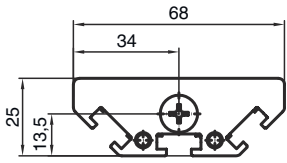

기술 데이터 시트

편향 미러

품목 번호: 529604

UM60-450

내용

- 기술 데이터
- 치수 도면

기술 데이터

기본 데이터

시리즈	UM
타입, 칼럼 및 미러	후면 편향 미러

기술 데이터

치수(너비 x 높이 x 길이)	25 mm x 68 mm x 520 mm
순중량	1,000 g
하우징 색상	황색, RAL 1021
고정 방식	스위블 마운트 슬롯 마운팅
센서에 적합함	안전 라이트 커튼 MLC 500, MLC 300
보호필드 높이 최대	450 mm
미러 길이	510 mm

분류

HS 번호	70099200
ECLASS 5.1.4	27279207
ECLASS 8.0	27279207
ECLASS 9.0	27273605
ECLASS 10.0	27273605
ECLASS 11.0	27273605
ECLASS 12.0	27273605
ECLASS 13.0	27273605
ECLASS 14.0	27273605
ECLASS 15.0	27273605
ECLASS 16.0	27273605
ETIM 5.0	EC002467
ETIM 6.0	EC002467
ETIM 7.0	EC002467
ETIM 8.0	EC002467
ETIM 9.0	EC002467
ETIM 10.0	EC002467
UNSPSC 26.08	31241706

치수 도면

전체 치수 정보(mm)

미러

L 길이 = 520mm
SL 미러 길이 = 510mm

설치 간격

치수 도면

기본 브래킷 BT-UM60으로 설치

- A 측면
- B 뒷면
- C 비스듬하게 조정 가능(0~90°)

치수 도면

스윙 고정장치 BT-SSD로 설치

A

B

- A 뒷면
- B 측면 45°