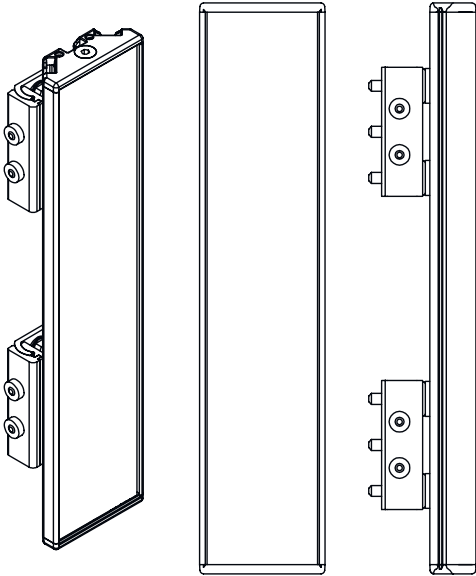

시리즈	UM
타입, 칼럼 및 미러	후면 편향 미러

기술 데이터

치수(너비 x 높이 x 길이)	25 mm x 68 mm x 520 mm
순중량	1,000 g
하우징 색상	황색, RAL 1021
고정 방식	스위블 마운트 슬롯 마운팅
센서에 적합함	안전 라이트 커튼 MLC 500, MLC 300
보호필드 높이 최대	450 mm
미러 길이	510 mm

분류

HS 번호	70099200
ECLASS 5.1.4	27279207
ECLASS 8.0	27279207
ECLASS 9.0	27273605
ECLASS 10.0	27273605
ECLASS 11.0	27273605
ECLASS 12.0	27273605
ECLASS 13.0	27273605
ECLASS 14.0	27273605
ECLASS 15.0	27273605
ECLASS 16.0	27273605
ETIM 5.0	EC002467
ETIM 6.0	EC002467
ETIM 7.0	EC002467
ETIM 8.0	EC002467
ETIM 9.0	EC002467
ETIM 10.0	EC002467
UNSPSC 26.08	31241706

치수 도면

전체 치수 정보(mm)

미러

L 길이 = 520mm
SL 미러 길이 = 510mm

설치 간격

치수 도면

기본 브래킷 BT-UM60으로 설치

- A 측면
- B 뒷면
- C 비스듬하게 조정 가능(0~90°)

치수 도면

스윙 고정장치 BT-SSD로 설치

A

B

- A 뒷면
- B 측면 45°