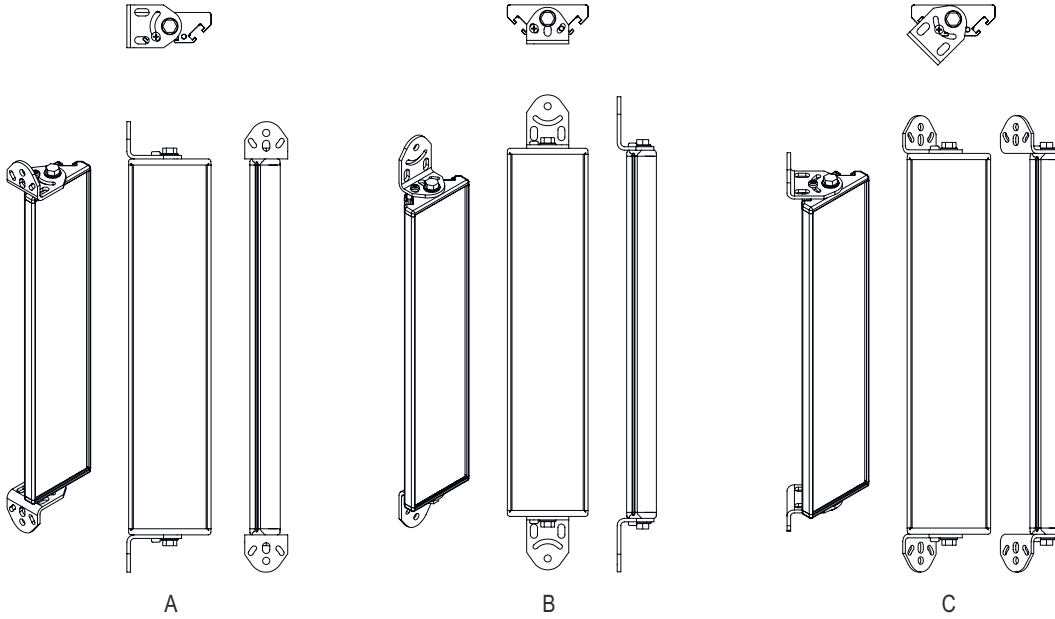

시리즈	UM
타입, 칼럼 및 미러	후면 편향 미러

기술 데이터

치수(너비 x 높이 x 길이)	25 mm x 68 mm x 520 mm
순중량	1,000 g
하우징 색상	황색, RAL 1021
고정 방식	스위블 마운트 슬롯 마운팅
센서에 적합함	안전 라이트 커튼 MLC 500, MLC 300
보호필드 높이 최대	450 mm
미러 길이	510 mm

분류

HS 번호	70099200
ECLASS 5.1.4	27279207
ECLASS 8.0	27279207
ECLASS 9.0	27273605
ECLASS 10.0	27273605
ECLASS 11.0	27273605
ECLASS 12.0	27273605
ECLASS 13.0	27273605
ECLASS 14.0	27273605
ECLASS 15.0	27273605
ECLASS 16.0	27273605
ETIM 5.0	EC002467
ETIM 6.0	EC002467
ETIM 7.0	EC002467
ETIM 8.0	EC002467
ETIM 9.0	EC002467
ETIM 10.0	EC002467
UNSPSC 26.08	31241706

치수 도면

전체 치수 정보(mm)

미러

L 길이 = 520mm
SL 미러 길이 = 510mm

설치 간격

치수 도면

기본 브래킷 BT-UM60으로 설치

- A 측면
- B 뒷면
- C 비스듬하게 조정 가능(0~90°)

치수 도면

스윙 고정장치 BT-SSD로 설치

A

B

- A 뒷면
- B 측면 45°