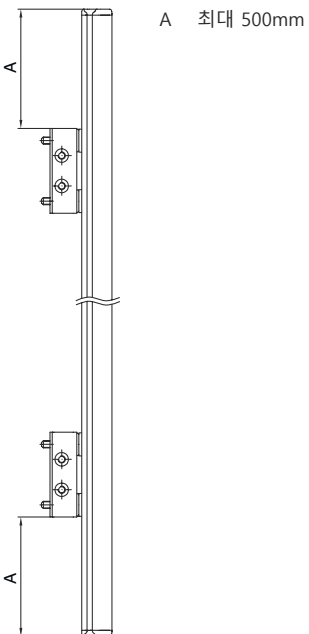

기술 데이터 시트

편향 미러

품목 번호: 529604

UM60-450

내용

- 기술 데이터
- 치수 도면

기술 데이터

기본 데이터

시리즈	UM
타입, 칼럼 및 미러	후면 편향 미러

기술 데이터

치수(너비 x 높이 x 길이)	25 mm x 68 mm x 520 mm
순중량	1,000 g
하우징 색상	황색, RAL 1021
고정 방식	스위블 마운트 슬롯 마운팅
센서에 적합함	안전 라이트 커튼 MLC 500, MLC 300
보호필드 높이 최대	450 mm
미러 길이	510 mm

분류

HS 번호	70099200
ECLASS 5.1.4	27279207
ECLASS 8.0	27279207
ECLASS 9.0	27273605
ECLASS 10.0	27273605
ECLASS 11.0	27273605
ECLASS 12.0	27273605
ECLASS 13.0	27273605
ECLASS 14.0	27273605
ECLASS 15.0	27273605
ECLASS 16.0	27273605
ETIM 5.0	EC002467
ETIM 6.0	EC002467
ETIM 7.0	EC002467
ETIM 8.0	EC002467
ETIM 9.0	EC002467
ETIM 10.0	EC002467
UNSPSC 26.08	31241706

치수 도면

전체 치수 정보(mm)

미러

L 길이 = 520mm
SL 미러 길이 = 510mm

설치 간격

치수 도면

기본 브래킷 BT-UM60으로 설치

- A 측면
- B 뒷면
- C 비스듬하게 조정 가능(0~90°)

치수 도면

스윙 고정장치 BT-SSD로 설치

A

B

- A 뒷면
- B 측면 45°