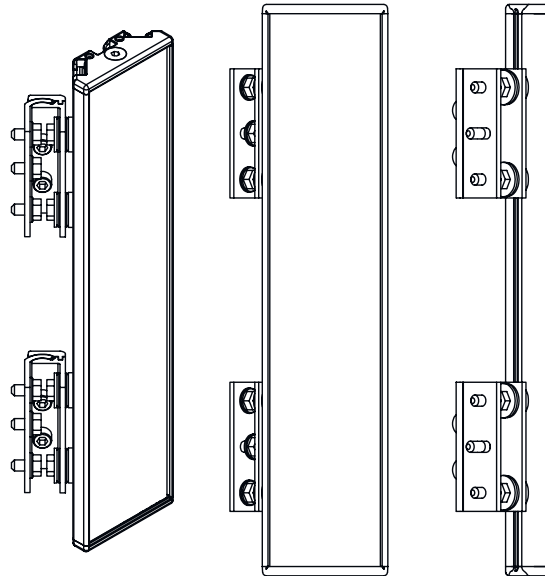

시리즈	UM
타입, 칼럼 및 미러	후면 편향 미러

기술 데이터

치수(너비 x 높이 x 길이)	25 mm x 68 mm x 520 mm
순중량	1,000 g
하우징 색상	황색, RAL 1021
고정 방식	스위블 마운트 슬롯 마운팅
센서에 적합함	안전 라이트 커튼 MLC 500, MLC 300
보호필드 높이 최대	450 mm
미러 길이	510 mm

분류

HS 번호	70099200
ECLASS 5.1.4	27279207
ECLASS 8.0	27279207
ECLASS 9.0	27273605
ECLASS 10.0	27273605
ECLASS 11.0	27273605
ECLASS 12.0	27273605
ECLASS 13.0	27273605
ECLASS 14.0	27273605
ECLASS 15.0	27273605
ECLASS 16.0	27273605
ETIM 5.0	EC002467
ETIM 6.0	EC002467
ETIM 7.0	EC002467
ETIM 8.0	EC002467
ETIM 9.0	EC002467
ETIM 10.0	EC002467
UNSPSC 26.08	31241706

치수 도면

전체 치수 정보(mm)

미러

L 길이 = 520mm
SL 미러 길이 = 510mm

설치 간격

치수 도면

기본 브래킷 BT-UM60으로 설치

- A 측면
- B 뒷면
- C 비스듬하게 조정 가능(0~90°)

치수 도면

스윙 고정장치 BT-SSD로 설치

A

B

- A 뒷면
- B 측면 45°