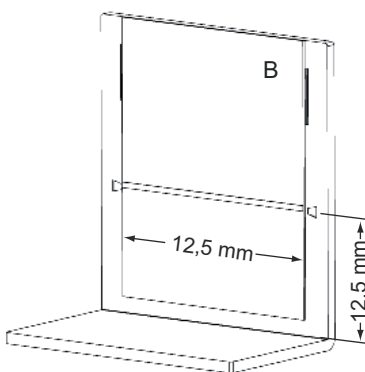

### 目次

- 仕様書
- 寸法図

写真と異なる場合があります

## 基本仕様

種類	コンペアベルトにわたってRK46C.DLの迅速かつ再現可能なアライメントのためのアライメントアシスト。適切な機能のためにRK46C.DLは常にこのアライメントアシストと一緒に位置合わせすべきである
適している	RK46C.DL

## 寸法図

すべての寸法表記はミリメートル

- A 角度 アライメントアシスト 近
- B 角度 アライメントアシスト 遠、高反射フィルム付き
- C シート厚: 3 mm