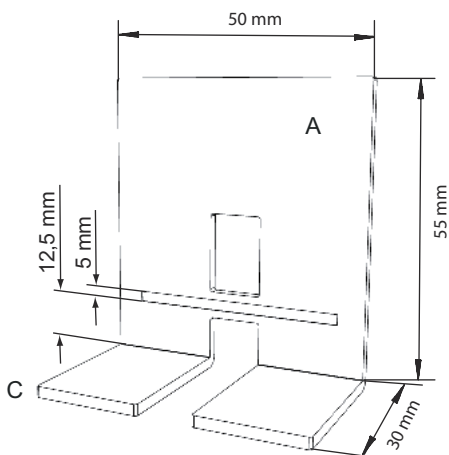

### 目次

- 仕様書
- 寸法図

写真と異なる場合があります

## 基本仕様

種類	コンペアベルトにわたってRK46C.DLの迅速かつ再現可能なアライメントのためのアライメントアシスト。適切な機能のためにRK46C.DLは常にこのアライメントアシストと一緒に位置合わせすべきである
適している	RK46C.DL

## 寸法図

すべての寸法表記はミリメートル

- A 角度 アライメントアシスト 近
- B 角度 アライメントアシスト 遠、高反射フィルム付き
- C シート厚: 3 mm