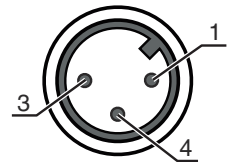

핀   핀 지정

1	V+
3	GND
4	n.c.