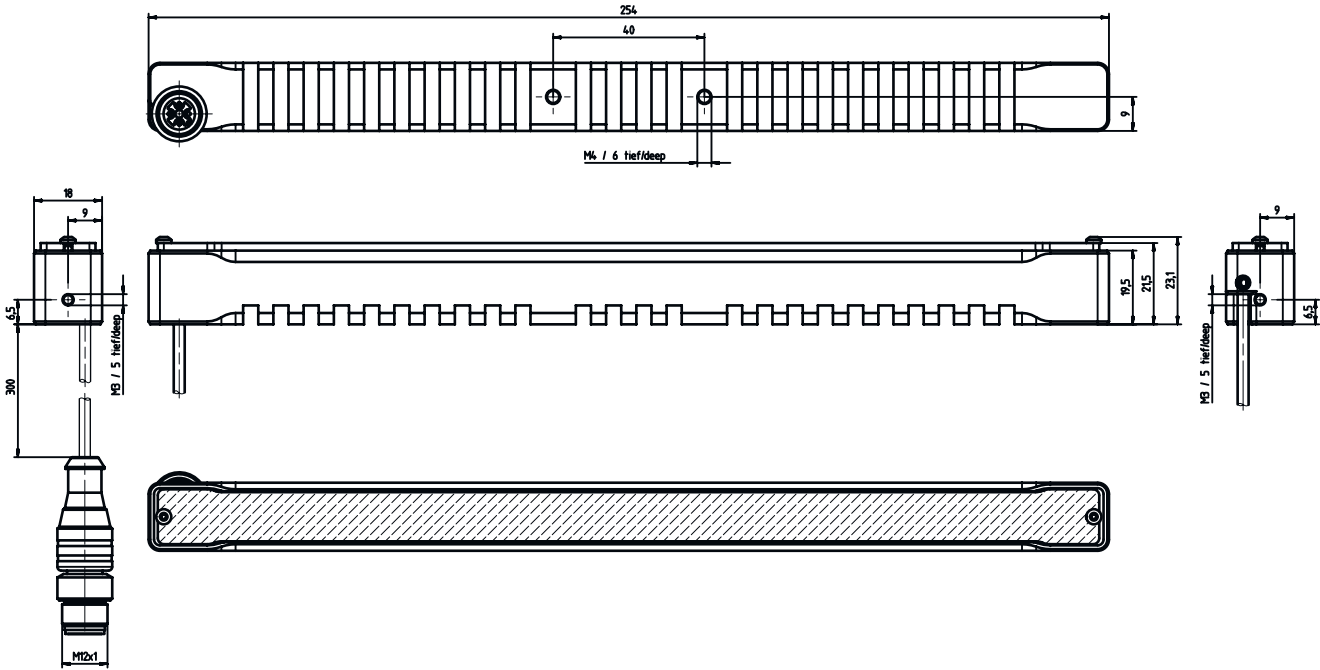

치수 도면

전체 치수 정보(mm)

전기 연결

연결 1

기능	전원 공급
연결부 종류	원형 커넥터가 있는 케이블
케이블 길이	300 mm
나사 크기	M12
유형	Male
재료	금속
핀 개수	3 핀
엔코딩	A-코딩됨

핀   핀 지정

1	V+
3	GND
4	n.c.