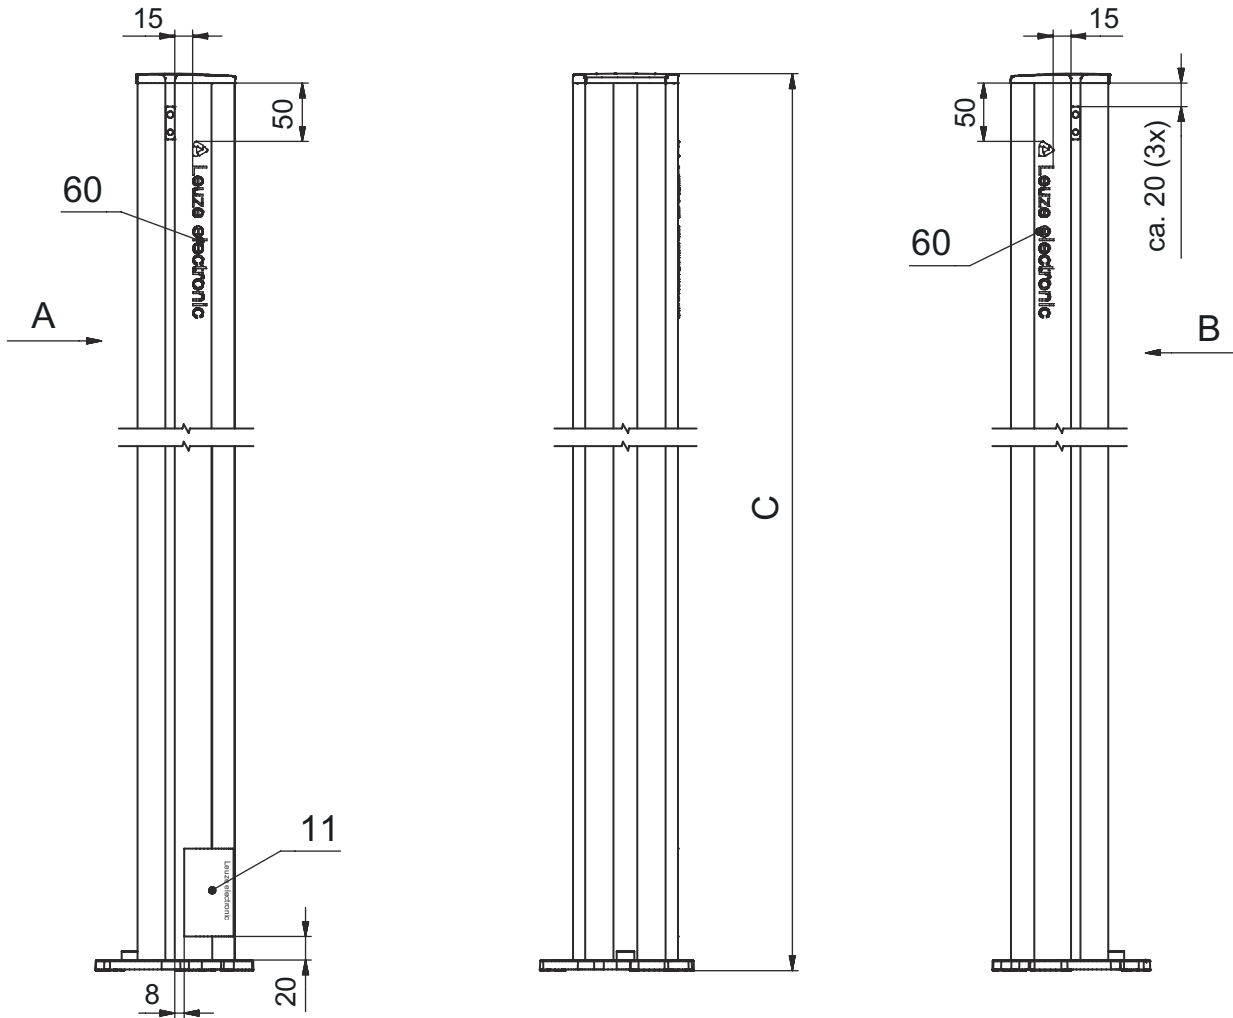

Folha de dados técnicos

Coluna de dispositivos

N.º do art.: 549626

DC-1140-S2

Conteúdo

- Dados técnicos
- Desenhos dimensionais
- Acessórios

A imagem pode divergir

Dados técnicos

Dados básicos

Série	CC
Inclui	Suporte tipo grampo BT-P40, 2x
Adequado para	Barreira de luz de segurança de múltiplos feixes MLD 500, MLD 300 Cortinas de luz de segurança MLC 500, MLC 300
Tipo, colunas e espelho	Coluna de dispositivos

Funções

Funções	Ajustável, 2 sentidos Montagem e proteção de cortinas de luz e barreiras de luz de múltiplos feixes
---------	--

Dados mecânicos

Dimensões (L x A x C)	134 mm x 1.140 mm x 134 mm
Material da carcaça	Metal Plástico
Carcaça metal	Alumínio
Peso líquido	3.540 g
Cor da carcaça	Amarelo, RAL 1021
Tipo de fixação	Placa de montagem
Função de reset mecânico	Não
Altura da coluna sem base	1.140 mm
Instalação externa de acessórios	Atrás Lateral

Desenhos dimensionais

Todas as medidas em milímetros

- A Na frente
- B Na frente
- C Altura total = 1140 mm

L Altura total = 1140 mm

Acessórios

Generalidades

	N.º do art.	Designação	Artigo	Descrição
	50144378	SET 10x AC-UDC-2000	Perfil	Inclui: 10x Adequado para: Colunas de dispositivos UDC-S2, DC-S2 Dimensões: 2.000 mm Cor: Amarelo Material: PVC