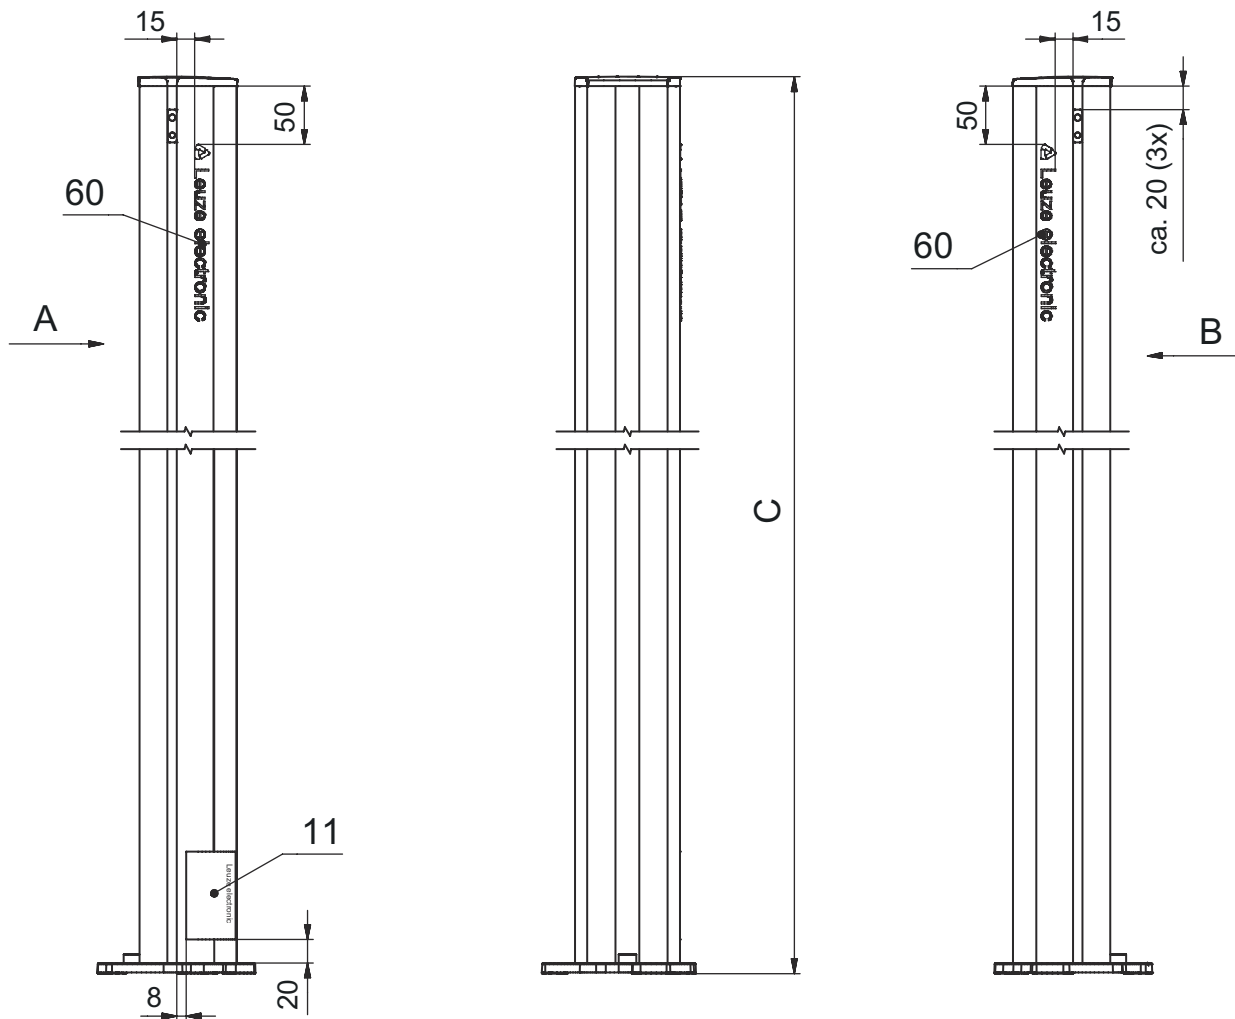

Folha de dados técnicos

Coluna de dispositivos

N.º do art.: 549624

DC-1900-S2

Conteúdo

- Dados técnicos
- Desenhos dimensionais
- Acessórios

A imagem pode divergir

Dados técnicos

Dados básicos

Série	CC
Inclui	Suporte tipo grampo BT-P40, 2x
Adequado para	Barreira de luz de segurança de múltiplos feixes MLD 500, MLD 300 Cortinas de luz de segurança MLC 500, MLC 300
Tipo, colunas e espelho	Coluna de dispositivos

Funções

Funções	Ajustável, 2 sentidos Montagem e proteção de cortinas de luz e barreiras de luz de múltiplos feixes
----------------	--

Dados mecânicos

Dimensões (L x A x C)	134 mm x 1.900 mm x 134 mm
Material da carcaça	Metal Plástico
Carcaça metal	Alumínio
Peso líquido	5.575 g
Cor da carcaça	Amarelo, RAL 1021
Tipo de fixação	Placa de montagem
Função de reset mecânico	Não
Altura da coluna sem base	1.900 mm
Instalação externa de acessórios	Atrás Lateral

Desenhos dimensionais

Todas as medidas em milímetros

- A Na frente
- B Na frente
- C Altura total = 1900 mm

L Altura total = 1900 mm

Acessórios

Generalidades

	N.º do art.	Designação	Artigo	Descrição
	50144378	SET 10x AC-UDC-2000	Perfil	Inclui: 10x Adequado para: Colunas de dispositivos UDC-S2, DC-S2 Dimensões: 2.000 mm Cor: Amarelo Material: PVC