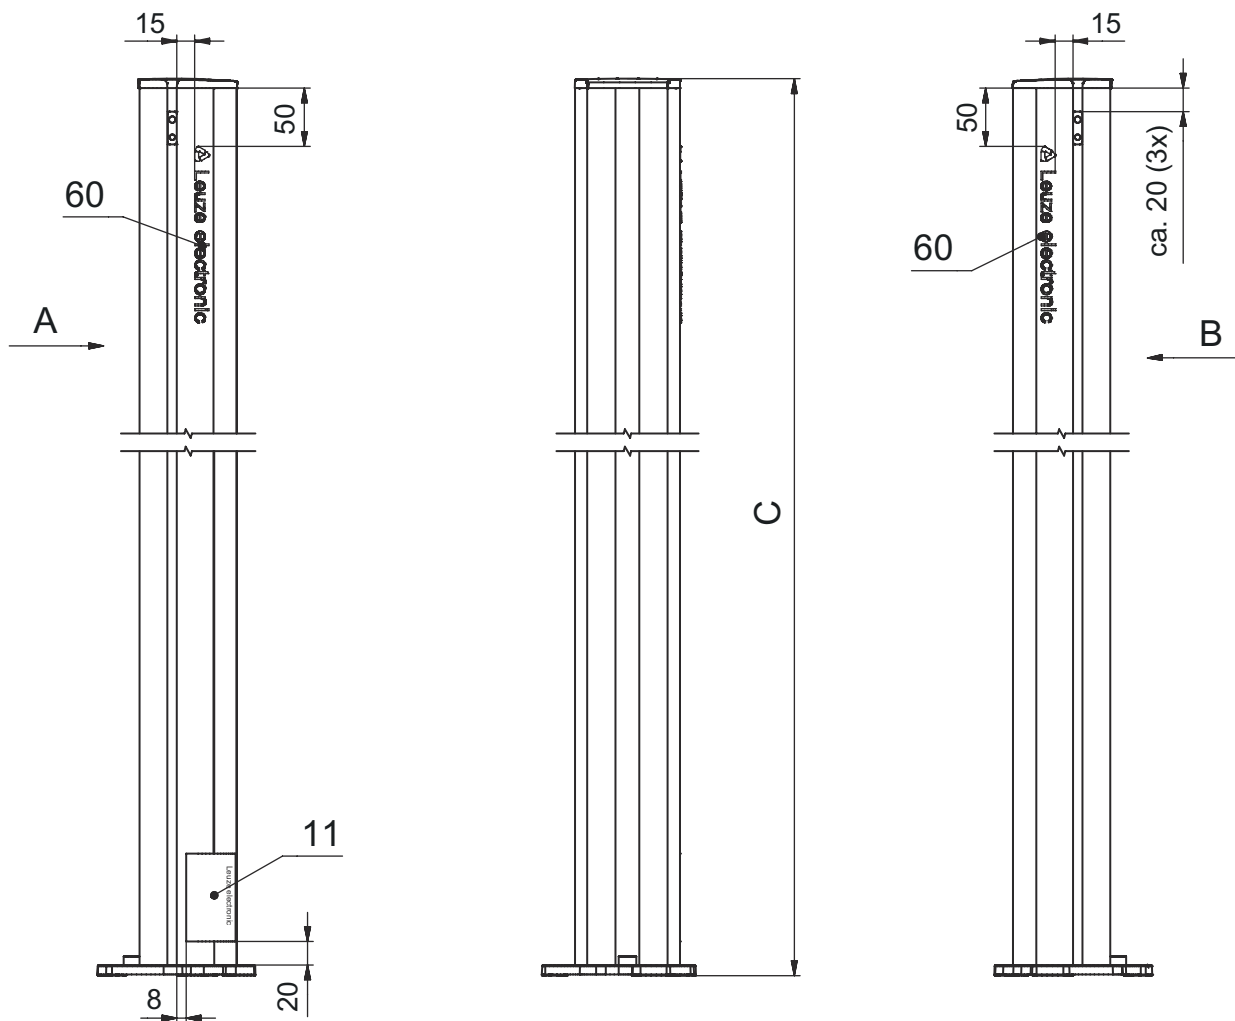

Folha de dados técnicos

Coluna de dispositivos

N.º do art.: 549621

DC-1000-S2

Conteúdo

- Dados técnicos
- Desenhos dimensionais
- Acessórios

A imagem pode divergir

Dados técnicos

Dados básicos

Série	CC
Inclui	Suporte tipo grampo BT-P40, 2x
Adequado para	Barreira de luz de segurança de múltiplos feixes MLD 500, MLD 300 Cortinas de luz de segurança MLC 500, MLC 300
Tipo, colunas e espelho	Coluna de dispositivos

Funções

Funções	Ajustável, 2 sentidos Montagem e proteção de cortinas de luz e barreiras de luz de múltiplos feixes
---------	--

Dados mecânicos

Dimensões (L x A x C)	134 mm x 1.000 mm x 134 mm
Material da carcaça	Metal Plástico
Carcaça metal	Alumínio
Peso líquido	3.100 g
Cor da carcaça	Amarelo, RAL 1021
Tipo de fixação	Placa de montagem
Função de reset mecânico	Não
Altura da coluna sem base	1.000 mm
Instalação externa de acessórios	Atrás Lateral

Desenhos dimensionais

Todas as medidas em milímetros

- A Na frente
- B Na frente
- C Altura total = 1000 mm

L Altura total = 1000 mm

Acessórios

Generalidades

	N.º do art.	Designação	Artigo	Descrição
	50144378	SET 10x AC-UDC-2000	Perfil	Inclui: 10x Adequado para: Colunas de dispositivos UDC-S2, DC-S2 Dimensões: 2.000 mm Cor: Amarelo Material: PVC