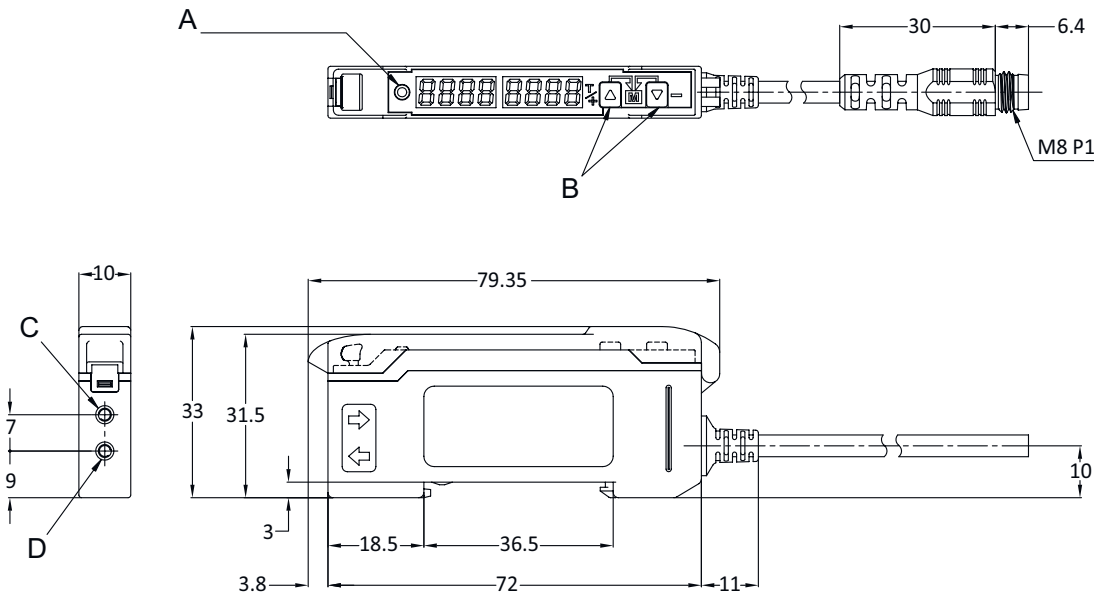

# 寸法図

すべての寸法表記はミリメートル

- A LED表示
- B 感度設定
- C コネクタ 光ファイバレシーバ
- D コネクタ 光ファイバトランスミッタ