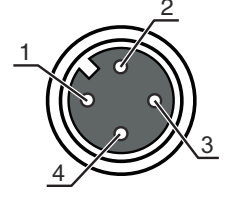

Elektrik bağlantısı

Pin	İletken rengi
1	kahverengi
2	beyaz
3	Mavi
4	siyah

Bağlantı 2

Bağlantı türü	açık uç