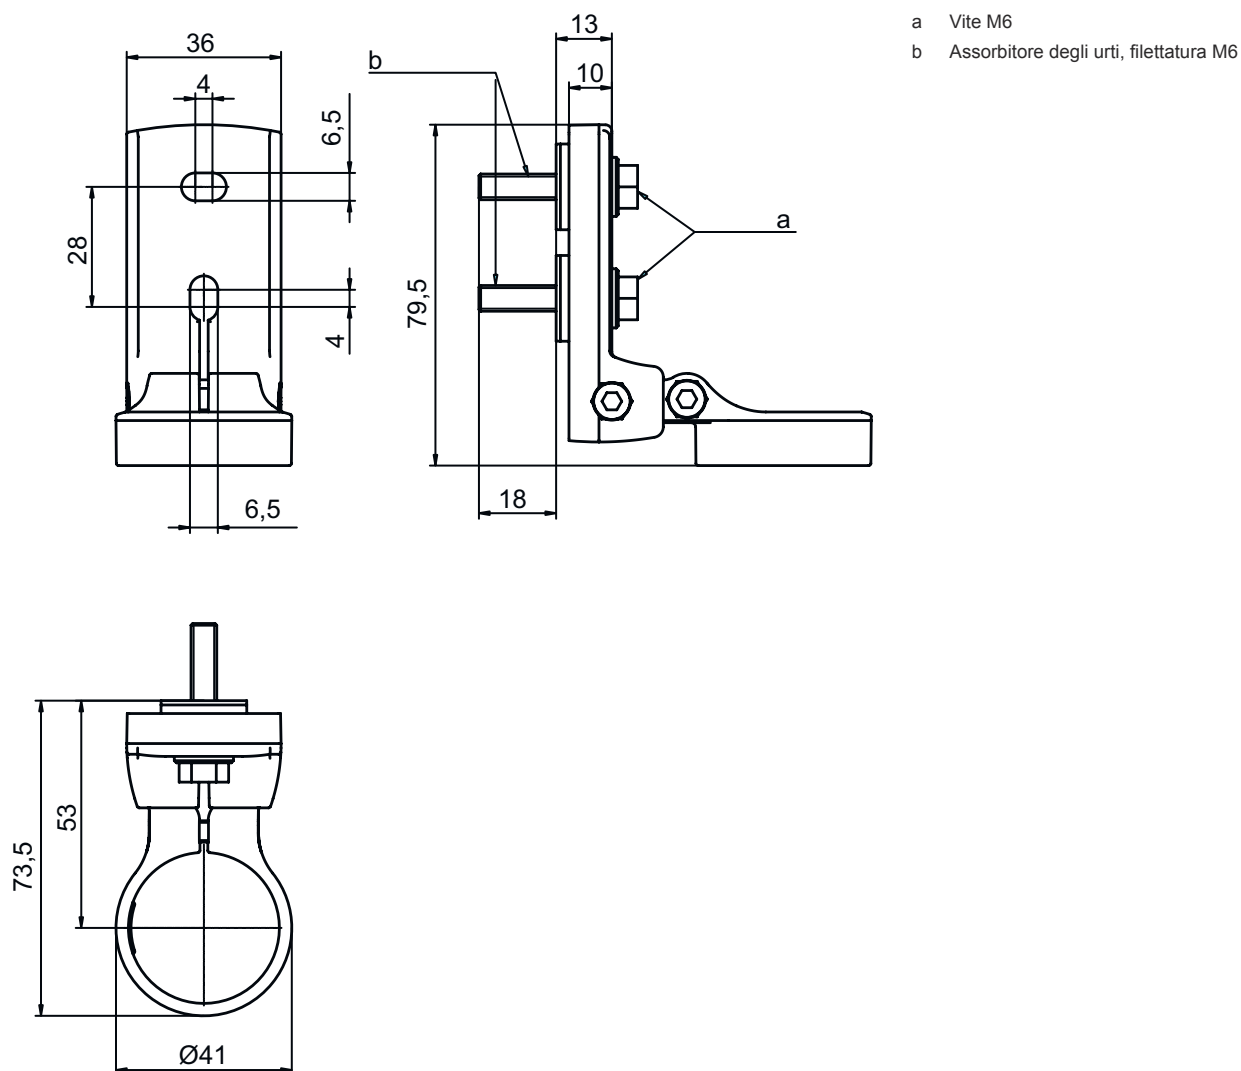

Scheda tecnica dati

Kit supporto

Cod. art.: 560343

BT-SET-240CCS

Contenuto

- Dati tecnici
- Disegni quotati

La figura può variare

Dati tecnici

Dati di base

Idoneo per il gruppo di prodotti	Cortine fotoelettriche di sicurezza
Idoneo per	Specchio deflettore MLD-M002, MLD-M003

Dati meccanici

Tipo di fissaggio, lato impianto	Fissaggio passante
Tipo di fissaggio, lato dispositivo	Serrabile
Tipo di elemento di fissaggio	Ammortizzatore degli urti Orientabile di 240°
Materiale dell'elemento di fissaggio	Metallo
Smorzamento delle vibrazioni	Sì

Disegni quotati

Tutte le dimensioni in millimetri

Supporto girevole BT-SET-240CS

Disegni quotati

Misure di montaggio

Varianti di fissaggio