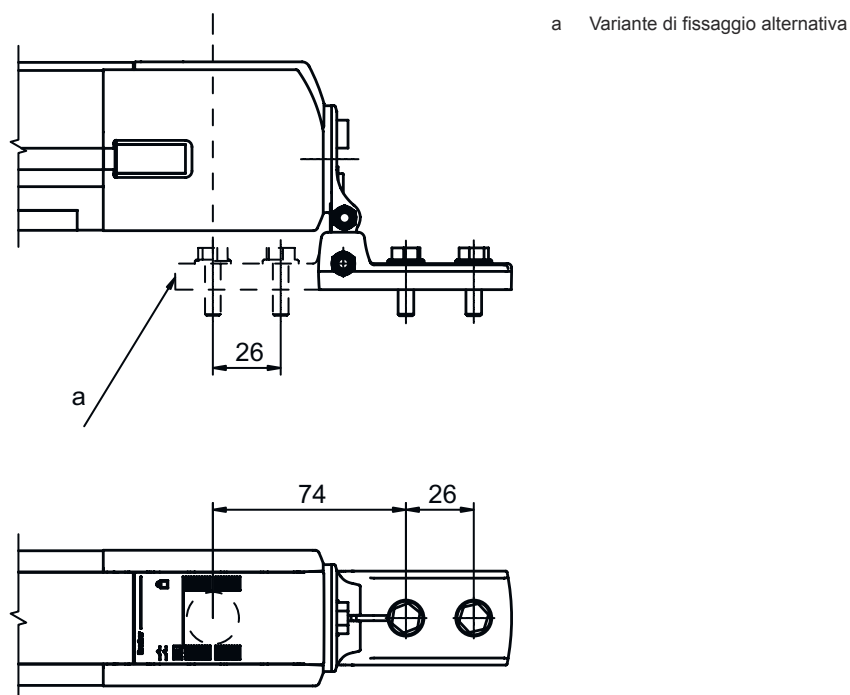

Scheda tecnica dati

Kit supporto

Cod. art.: 560343

BT-SET-240CCS

Contenuto

- Dati tecnici
- Disegni quotati

La figura può variare

Dati tecnici

Dati di base

Idoneo per il gruppo di prodotti	Cortine fotoelettriche di sicurezza
Idoneo per	Specchio deflettore MLD-M002, MLD-M003

Dati meccanici

Tipo di fissaggio, lato impianto	Fissaggio passante
Tipo di fissaggio, lato dispositivo	Serrabile
Tipo di elemento di fissaggio	Ammortizzatore degli urti Orientabile di 240°
Materiale dell'elemento di fissaggio	Metallo
Smorzamento delle vibrazioni	Sì

Disegni quotati

Tutte le dimensioni in millimetri

Supporto girevole BT-SET-240CS

Disegni quotati

Misure di montaggio

Varianti di fissaggio