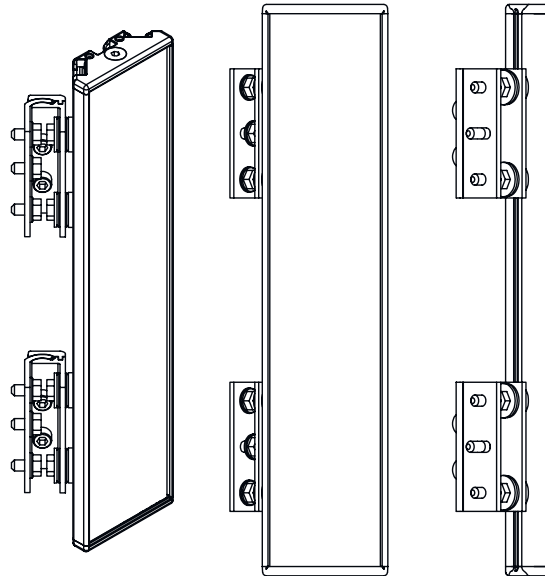

시리즈	UM
타입, 칼럼 및 미러	후면 편향 미러

기술 데이터

치수(너비 x 높이 x 길이)	25 mm x 68 mm x 1,870 mm
순중량	3,420 g
하우징 색상	황색, RAL 1021
고정 방식	스위블 마운트 슬롯 마운팅
센서에 적합함	안전 라이트 커튼 MLC 500, MLC 300
보호필드 높이 최대	1,800 mm
미러 길이	1,860 mm

분류

HS 번호	70099200
ECLASS 5.1.4	27279207
ECLASS 8.0	27279207
ECLASS 9.0	27273605
ECLASS 10.0	27273605
ECLASS 11.0	27273605
ECLASS 12.0	27273605
ECLASS 13.0	27273605
ECLASS 14.0	27273605
ECLASS 15.0	27273605
ECLASS 16.0	27273605
ETIM 5.0	EC002467
ETIM 6.0	EC002467
ETIM 7.0	EC002467
ETIM 8.0	EC002467
ETIM 9.0	EC002467
ETIM 10.0	EC002467
UNSPSC 26.08	31241706

치수 도면

전체 치수 정보(mm)

미러

L 길이 = 1870mm
SL 미러 길이 = 1860mm

설치 간격

치수 도면

기본 브래킷 BT-UM60으로 설치

- A 측면
- B 뒷면
- C 비스듬하게 조정 가능(0~90°)

치수 도면

스윙 고정장치 BT-SSD로 설치

A

B

- A 뒷면
- B 측면 45°