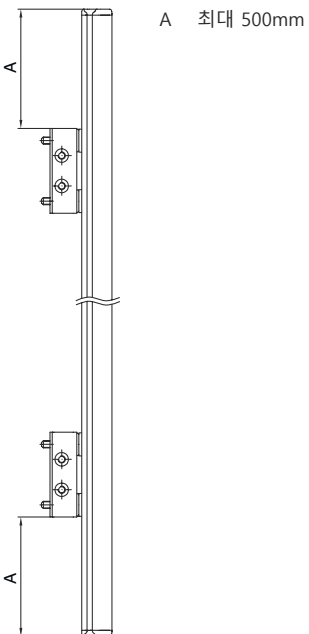

기술 데이터 시트

편향 미러

품목 번호: 529618

UM60-1800

내용

- 기술 데이터
- 치수 도면

기술 데이터

기본 데이터

시리즈	UM
타입, 칼럼 및 미러	후면 편향 미러

기술 데이터

치수(너비 x 높이 x 길이)	25 mm x 68 mm x 1,870 mm
순중량	3,420 g
하우징 색상	황색, RAL 1021
고정 방식	스위블 마운트 슬롯 마운팅
센서에 적합함	안전 라이트 커튼 MLC 500, MLC 300
보호필드 높이 최대	1,800 mm
미러 길이	1,860 mm

분류

HS 번호	70099200
ECLASS 5.1.4	27279207
ECLASS 8.0	27279207
ECLASS 9.0	27273605
ECLASS 10.0	27273605
ECLASS 11.0	27273605
ECLASS 12.0	27273605
ECLASS 13.0	27273605
ECLASS 14.0	27273605
ECLASS 15.0	27273605
ECLASS 16.0	27273605
ETIM 5.0	EC002467
ETIM 6.0	EC002467
ETIM 7.0	EC002467
ETIM 8.0	EC002467
ETIM 9.0	EC002467
ETIM 10.0	EC002467
UNSPSC 26.08	31241706

치수 도면

전체 치수 정보(mm)

미러

L 길이 = 1870mm
SL 미러 길이 = 1860mm

설치 간격

치수 도면

기본 브래킷 BT-UM60으로 설치

- A 측면
- B 뒷면
- C 비스듬하게 조정 가능(0~90°)

치수 도면

스윙 고정장치 BT-SSD로 설치

A

B

- A 뒷면
- B 측면 45°