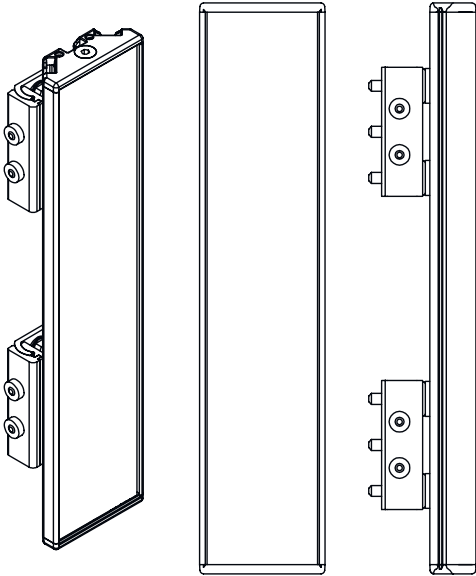

시리즈	UM
타입, 칼럼 및 미러	후면 편향 미러

기술 데이터

치수(너비 x 높이 x 길이)	25 mm x 68 mm x 1,870 mm
순중량	3,420 g
하우징 색상	황색, RAL 1021
고정 방식	스위블 마운트 슬롯 마운팅
센서에 적합함	안전 라이트 커튼 MLC 500, MLC 300
보호필드 높이 최대	1,800 mm
미러 길이	1,860 mm

분류

HS 번호	70099200
ECLASS 5.1.4	27279207
ECLASS 8.0	27279207
ECLASS 9.0	27273605
ECLASS 10.0	27273605
ECLASS 11.0	27273605
ECLASS 12.0	27273605
ECLASS 13.0	27273605
ECLASS 14.0	27273605
ECLASS 15.0	27273605
ECLASS 16.0	27273605
ETIM 5.0	EC002467
ETIM 6.0	EC002467
ETIM 7.0	EC002467
ETIM 8.0	EC002467
ETIM 9.0	EC002467
ETIM 10.0	EC002467
UNSPSC 26.08	31241706

치수 도면

전체 치수 정보(mm)

미러

L 길이 = 1870mm
SL 미러 길이 = 1860mm

설치 간격

치수 도면

기본 브래킷 BT-UM60으로 설치

- A 측면
- B 뒷면
- C 비스듬하게 조정 가능(0~90°)

치수 도면

스윙 고정장치 BT-SSD로 설치

A

B

- A 뒷면
- B 측면 45°