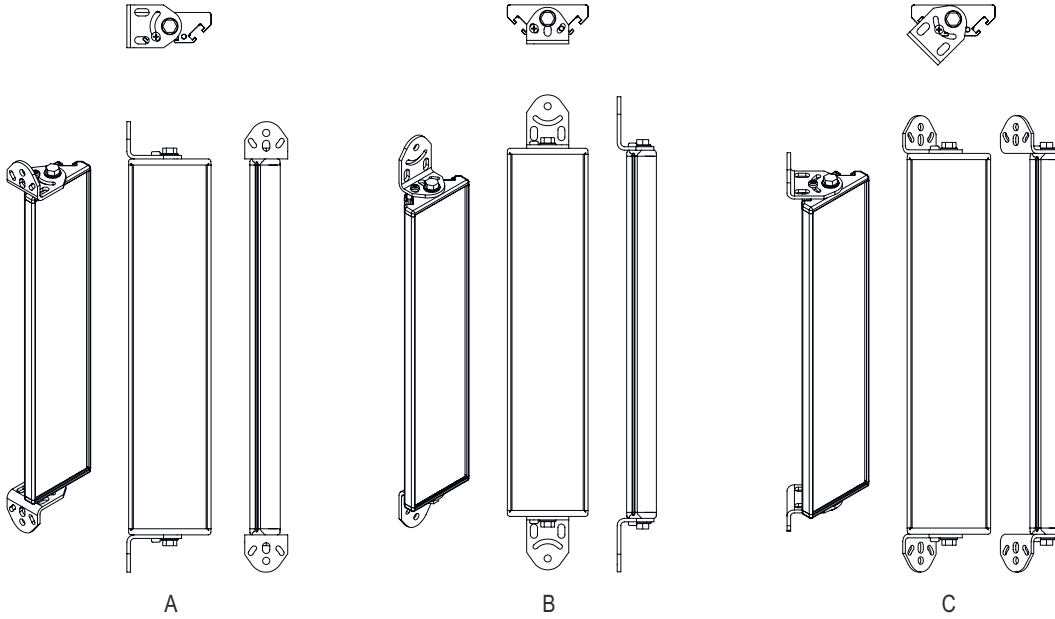

시리즈	UM
타입, 칼럼 및 미러	후면 편향 미러

기술 데이터

치수(너비 x 높이 x 길이)	25 mm x 68 mm x 1,870 mm
순중량	3,420 g
하우징 색상	황색, RAL 1021
고정 방식	스위블 마운트 슬롯 마운팅
센서에 적합함	안전 라이트 커튼 MLC 500, MLC 300
보호필드 높이 최대	1,800 mm
미러 길이	1,860 mm

분류

HS 번호	70099200
ECLASS 5.1.4	27279207
ECLASS 8.0	27279207
ECLASS 9.0	27273605
ECLASS 10.0	27273605
ECLASS 11.0	27273605
ECLASS 12.0	27273605
ECLASS 13.0	27273605
ECLASS 14.0	27273605
ECLASS 15.0	27273605
ECLASS 16.0	27273605
ETIM 5.0	EC002467
ETIM 6.0	EC002467
ETIM 7.0	EC002467
ETIM 8.0	EC002467
ETIM 9.0	EC002467
ETIM 10.0	EC002467
UNSPSC 26.08	31241706

치수 도면

전체 치수 정보(mm)

미러

L 길이 = 1870mm
SL 미러 길이 = 1860mm

설치 간격

치수 도면

기본 브래킷 BT-UM60으로 설치

- A 측면
- B 뒷면
- C 비스듬하게 조정 가능(0~90°)

치수 도면

스윙 고정장치 BT-SSD로 설치

A

B

- A 뒷면
- B 측면 45°