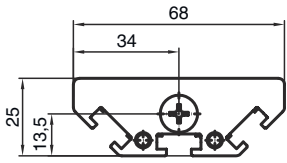

기술 데이터 시트

편향 미러

품목 번호: 529618

UM60-1800

내용

- 기술 데이터
- 치수 도면

기술 데이터

기본 데이터

시리즈	UM
타입, 칼럼 및 미러	후면 편향 미러

기술 데이터

치수(너비 x 높이 x 길이)	25 mm x 68 mm x 1,870 mm
순중량	3,420 g
하우징 색상	황색, RAL 1021
고정 방식	스위블 마운트 슬롯 마운팅
센서에 적합함	안전 라이트 커튼 MLC 500, MLC 300
보호필드 높이 최대	1,800 mm
미러 길이	1,860 mm

분류

HS 번호	70099200
ECLASS 5.1.4	27279207
ECLASS 8.0	27279207
ECLASS 9.0	27273605
ECLASS 10.0	27273605
ECLASS 11.0	27273605
ECLASS 12.0	27273605
ECLASS 13.0	27273605
ECLASS 14.0	27273605
ECLASS 15.0	27273605
ECLASS 16.0	27273605
ETIM 5.0	EC002467
ETIM 6.0	EC002467
ETIM 7.0	EC002467
ETIM 8.0	EC002467
ETIM 9.0	EC002467
ETIM 10.0	EC002467
UNSPSC 26.08	31241706

치수 도면

전체 치수 정보(mm)

미러

L 길이 = 1870mm
SL 미러 길이 = 1860mm

설치 간격

치수 도면

기본 브래킷 BT-UM60으로 설치

- A 측면
- B 뒷면
- C 비스듬하게 조정 가능(0~90°)

치수 도면

스윙 고정장치 BT-SSD로 설치

A

B

- A 뒷면
- B 측면 45°