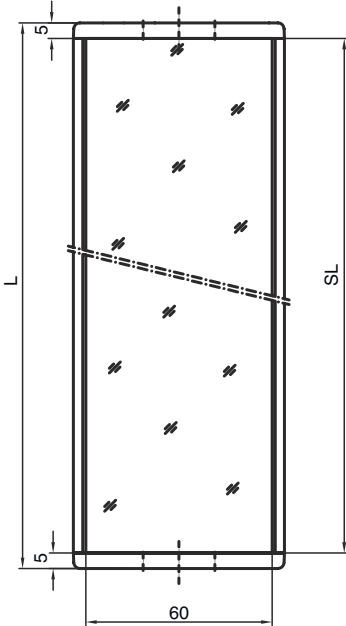

기술 데이터 시트

편향 미러

품목 번호: 529618

UM60-1800

내용

- 기술 데이터
- 치수 도면

기술 데이터

기본 데이터

시리즈	UM
타입, 칼럼 및 미러	후면 편향 미러

기술 데이터

치수(너비 x 높이 x 길이)	25 mm x 68 mm x 1,870 mm
순중량	3,420 g
하우징 색상	황색, RAL 1021
고정 방식	스위블 마운트 슬롯 마운팅
센서에 적합함	안전 라이트 커튼 MLC 500, MLC 300
보호필드 높이 최대	1,800 mm
미러 길이	1,860 mm

분류

HS 번호	70099200
ECLASS 5.1.4	27279207
ECLASS 8.0	27279207
ECLASS 9.0	27273605
ECLASS 10.0	27273605
ECLASS 11.0	27273605
ECLASS 12.0	27273605
ECLASS 13.0	27273605
ECLASS 14.0	27273605
ECLASS 15.0	27273605
ECLASS 16.0	27273605
ETIM 5.0	EC002467
ETIM 6.0	EC002467
ETIM 7.0	EC002467
ETIM 8.0	EC002467
ETIM 9.0	EC002467
ETIM 10.0	EC002467
UNSPSC 26.08	31241706

치수 도면

전체 치수 정보(mm)

미러

L 길이 = 1870mm
SL 미러 길이 = 1860mm

설치 간격

치수 도면

기본 브래킷 BT-UM60으로 설치

- A 측면
- B 뒷면
- C 비스듬하게 조정 가능(0~90°)

치수 도면

스윙 고정장치 BT-SSD로 설치

A

B

- A 뒷면
- B 측면 45°