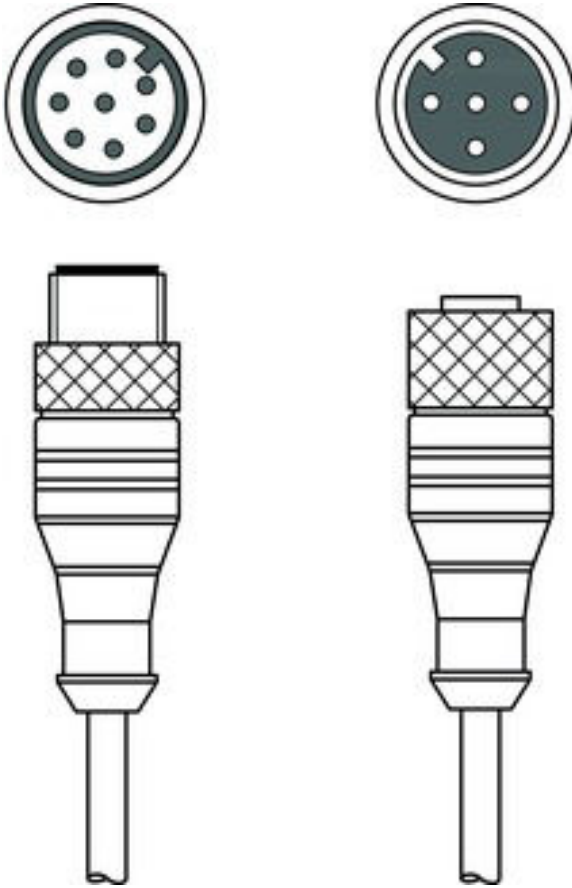

Teknik veri sayfası

Adaptör kablosu

Ürün no.: 425044

ECO-SD-Set

İçerik

- Teknik veriler
- Elektrik bağlantısı

Şekil farklılık gösterebilir

Teknik veriler

Temel veriler

Bunlar için uygundur:	Emniyet ışık perdeleri SOLID-2 / SOLID-2E
-----------------------	---

Bağlantı

Bağlantı 1

Bağlantı türü	Yuvarlak konektör
---------------	-------------------

Bağlantı 2

Bağlantı türü	Yuvarlak konektör
---------------	-------------------

Korumalı	Evet
----------	------

Kablo versiyonu	Bağlantı kablosu
-----------------	------------------

Kablo çapı (dış)	5,6 mm
------------------	--------

Kablo uzunluğu	400 mm
----------------	--------

Malzeme kılıf	PUR
---------------	-----

Pin Pin tahsisi İletken rengi

1	+24 V	kahverengi
2	FE/KILIF	gri
3	0 V	Mavi
4	Test	siyah
5	n.c.	-
6	n.c.	-
7	n.c.	-
8	n.c.	-

Bağlantı 2

Bağlantı türü	Yuvarlak konektör
Vida dişi büyüklüğü	M12
Tip	dişi
Malzeme kavrama cismi	PUR
Kutup sayısı	5 kutuplu
Kodlama	A kodlu
Kilit	Vidalama, çinko baskı döküm nikelli, tavsiye edilen tork 0,6 Nm, kendinden kilitlemeli