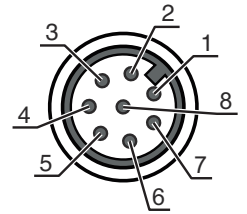

Teknik veriler

Temel veriler

Bunlar için uygundur:	Emniyet ışık perdeleri SOLID-2 / SOLID-2E

Bağlantı

Bağlantı 1

Bağlantı türü	Yuvarlak konektör

Bağlantı 2

Bağlantı türü	Yuvarlak konektör

Vida dişi büyüklüğü	M12

Tip	dişi

Kutup sayısı	5 kutuplu

Kodlama	A kodlu

Kablo özellikleri

İletken sayısı	8 Adet

Korumalı	Evet

Kablo versiyonu	Bağlantı kablosu

Kablo çapı (dış)	5,6 mm

Kablo uzunluğu	400 mm

Malzeme kılıf	PUR

Mekanik bilgiler

Net ağırlık	94 g

Sınıflandırma

Gümrük taife numarası	85444290

ECLASS 5.1.4	27069190

ECLASS 8.0	27069190

ECLASS 9.0	27069190

ECLASS 10.0	27060313

ECLASS 11.0	27060313

ECLASS 12.0	27060313

ECLASS 13.0	27060313

ECLASS 14.0	27060313

ECLASS 15.0	27060313

ECLASS 16.0	27060313

ETIM 5.0	EC001855

ETIM 6.0	EC001855

ETIM 7.0	EC001855

ETIM 8.0	EC001855

ETIM 9.0	EC001855

ETIM 10.0	EC001855

UNSPSC 26.08	26121600

Elektrik bağlantısı

Bağlantı 1

Bağlantı türü	Yuvarlak konektör
Vida dişi büyüklüğü	M12
Tip	erkek
Malzeme kavrama cismi	PUR
Kutup sayısı	8 kutuplu
Kodlama	A kodlu
Kilit	Vidalama, çinko baskı döküm nikelli, tavsiye edilen tork 0,6 Nm, kendinden kilitlemeli

Pin Pin tahsisi İletken rengi

1	+24 V	kahverengi
2	FE/KILIF	gri
3	0 V	Mavi
4	Test	siyah
5	n.c.	-
6	n.c.	-
7	n.c.	-
8	n.c.	-

Bağlantı 2

Bağlantı türü	Yuvarlak konektör
Vida dişi büyüklüğü	M12
Tip	dişi
Malzeme kavrama cismi	PUR
Kutup sayısı	5 kutuplu
Kodlama	A kodlu
Kilit	Vidalama, çinko baskı döküm nikelli, tavsiye edilen tork 0,6 Nm, kendinden kilitlemeli