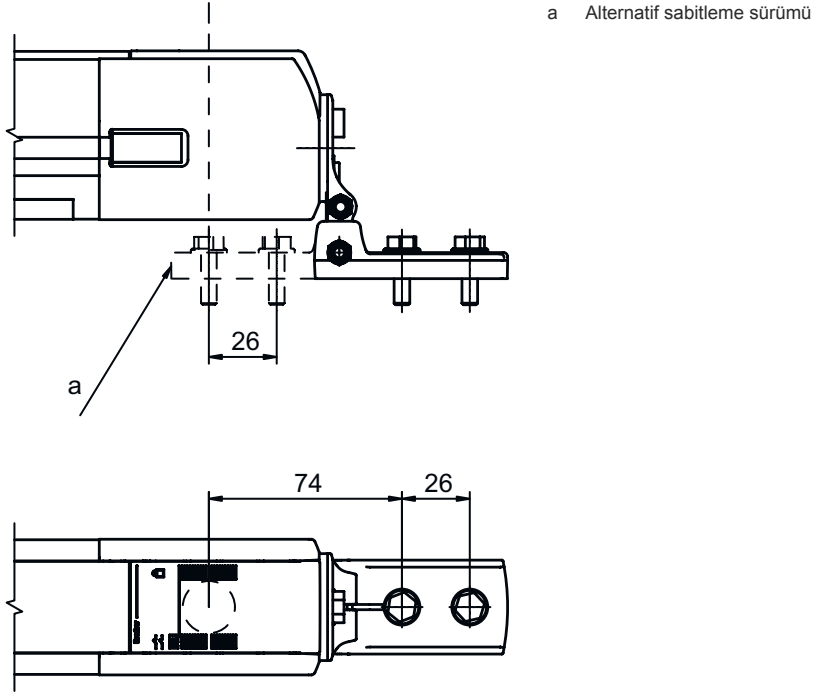

Teknik veri sayfası

Set montaj braketi

Ürün no.: 560341

BT-SET-240CC

İçerik

- Teknik veriler
- Boyutlandırılmış çizimler

Şekil farklılık gösterebilir

Teknik veriler

Temel veriler

Ürün grubu için uygun	Emniyet ışık perdeleri
Bunlar için uygundur:	Yön değiştirici ayna MLD-M002, MLD-M003

Mekanik bilgiler

Montaj braketinin türü, tesis tarafı	Geçiş montaj braketi
Montaj braketinin türü, cihaz tarafı	kelepçelenebilir
Montaj ünitesi türü	240° döner
Montaj ünitesinin malzemesi	Metal
Titreşim sönümleme	Hayır

Boyutlandırılmış çizimler

Tüm ölçü bilgileri milimetre cinsindedir

Döner montaj braketi BT-SET-240C

Boyutlandırılmış çizimler

Montaj boyutları

Sabitlenme sürümleri