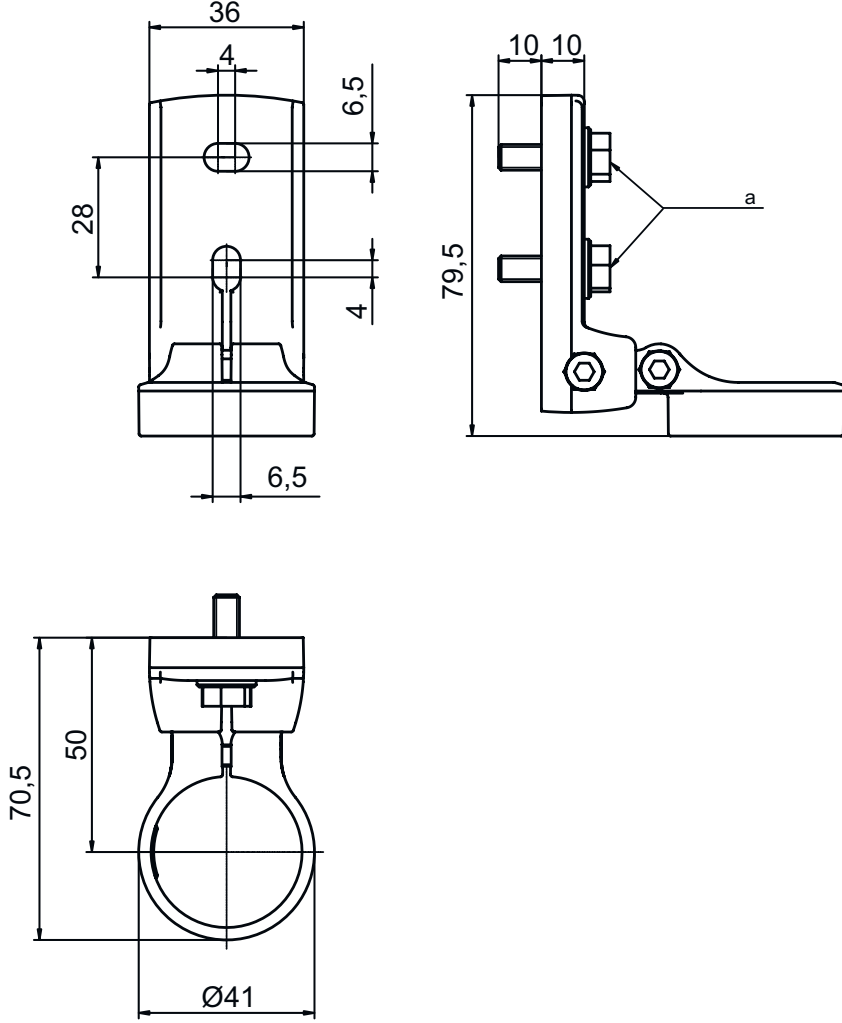

Teknik veri sayfası

Set montaj braketi

Ürün no.: 560341

BT-SET-240CC

İçerik

- Teknik veriler
- Boyutlandırılmış çizimler

Şekil farklılık gösterebilir

Teknik veriler

Temel veriler

Ürün grubu için uygun	Emniyet ışık perdeleri
Bunlar için uygundur:	Yön değiştirici ayna MLD-M002, MLD-M003

Mekanik bilgiler

Montaj braketinin türü, tesis tarafı	Geçiş montaj braketi
Montaj braketinin türü, cihaz tarafı	kelepçelenebilir
Montaj ünitesi türü	240° döner
Montaj ünitesinin malzemesi	Metal
Titreşim sönümleme	Hayır

Boyutlandırılmış çizimler

Tüm ölçü bilgileri milimetre cinsindedir

Döner montaj braketi BT-SET-240C

Boyutlandırılmış çizimler

Montaj boyutları

Sabitlenme sürümleri