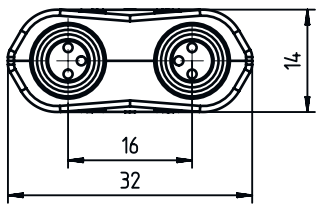

Kabeleigenschappen

Afgeschermd	Nee
-------------	-----

Mechanische gegevens

Bouwworm	hoekig
Afmeting (b x h x l)	32 mm x 14 mm x 40 mm
Sleutelwijdte	13 mm
Kleur behuizing	zwart
Materiaal	PUR

Omgevingsgegevens

Maattekeningen

Alle maten in millimeter

Schakelschema

- a Aansluiting 1, contrastekker M8
- b Aansluiting 3, connector M8
- c Aansluiting 2, contrastekker M8

Elektrische aansluiting

Aansluiting 1

Type aansluiting	Ronde stekker
Schroefdraadmaat	M8
Type	female
Aantal polen	3 -polig
Codering	A-gecodeerd
Uitvoering	axiaal

Aansluiting 2

Type aansluiting	Ronde stekker
Schroefdraadmaat	M8
Type	female
Aantal polen	3 -polig
Codering	A-gecodeerd
Uitvoering	axiaal

Aansluiting 3

Type aansluiting	Ronde stekker
Schroefdraadmaat	M8
Type	male
Aantal polen	4 -polig
Codering	A-gecodeerd
Uitvoering	axiaal