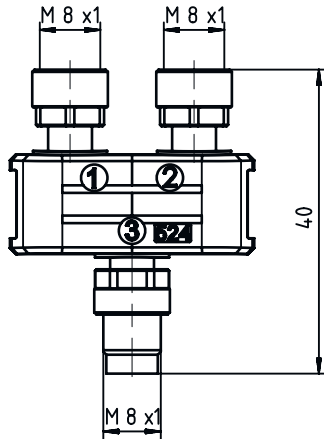

Kabeleigenschappen

Afgeschermd	Nee
-------------	-----

Mechanische gegevens

Bouwworm	hoekig
Afmeting (b x h x l)	32 mm x 14 mm x 40 mm
Sleutelwijdte	13 mm
Kleur behuizing	zwart
Materiaal	PUR

Omgevingsgegevens

Maattekeningen

Alle maten in millimeter

Schakelschema

- a Aansluiting 1, contrastekker M8
- b Aansluiting 3, connector M8
- c Aansluiting 2, contrastekker M8

Elektrische aansluiting

Aansluiting 1

Type aansluiting	Ronde stekker
Schroefdraadmaat	M8
Type	female
Aantal polen	3 -polig
Codering	A-gecodeerd
Uitvoering	axiaal

Aansluiting 2

Type aansluiting	Ronde stekker
Schroefdraadmaat	M8
Type	female
Aantal polen	3 -polig
Codering	A-gecodeerd
Uitvoering	axiaal

Aansluiting 3

Type aansluiting	Ronde stekker
Schroefdraadmaat	M8
Type	male
Aantal polen	4 -polig
Codering	A-gecodeerd
Uitvoering	axiaal