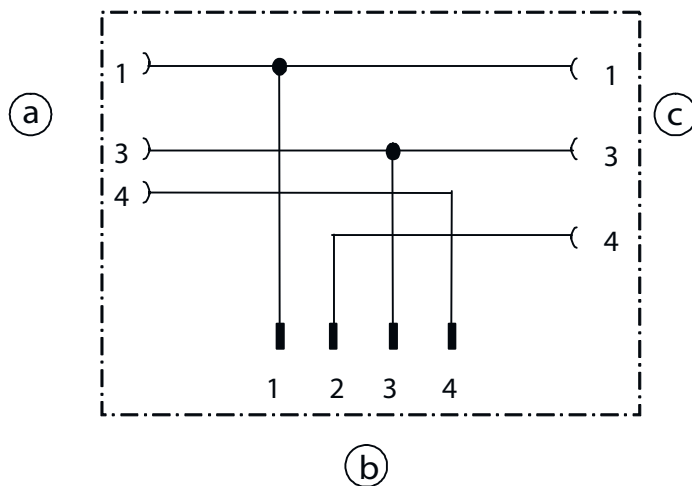

Kabeleigenschappen

Afgeschermd	Nee
-------------	-----

Mechanische gegevens

Bouwworm	hoekig
Afmeting (b x h x l)	32 mm x 14 mm x 40 mm
Sleutelwijdte	13 mm
Kleur behuizing	zwart
Materiaal	PUR

Omgevingsgegevens

Maattekeningen

Alle maten in millimeter

Schakelschema

- a Aansluiting 1, contrastekker M8
- b Aansluiting 3, connector M8
- c Aansluiting 2, contrastekker M8

Elektrische aansluiting

Aansluiting 1

Type aansluiting	Ronde stekker
Schroefdraadmaat	M8
Type	female
Aantal polen	3 -polig
Codering	A-gecodeerd
Uitvoering	axiaal

Aansluiting 2

Type aansluiting	Ronde stekker
Schroefdraadmaat	M8
Type	female
Aantal polen	3 -polig
Codering	A-gecodeerd
Uitvoering	axiaal

Aansluiting 3

Type aansluiting	Ronde stekker
Schroefdraadmaat	M8
Type	male
Aantal polen	4 -polig
Codering	A-gecodeerd
Uitvoering	axiaal