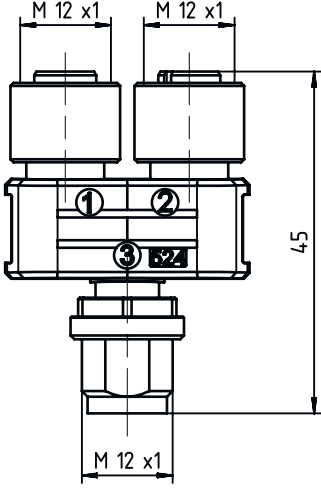

Kablo özellikleri

Korumalı	Hayır
----------	-------

Mekanik bilgiler

Yapı şekli	Küçük
Ölçü (G x Y x U)	32 mm x 15 mm x 45 mm
Anahtar genişliği	13 mm
Gövde rengi	siyah
Malzeme	PUR

Çevresel veriler

Ortam sıcaklığı işletim	-25 ... 85 °C
-------------------------	---------------

Boyutlandırılmış çizimler

Tüm ölçü bilgileri milimetre cinsindedir

Boyutlandırılmış çizimler

Devre şeması

- a Bağlantı 3, konektör M12
- b Bağlantı 1, soket M12
- c Bağlantı 2, soket M12

Elektrik bağlantısı

Bağlantı 1

Bağlantı türü	Yuvarlak konektör
Vida dişi büyüklüğü	M12
Tip	dişi
Kutup sayısı	5 kutuplu
Kodlama	A kodlu
Versiyon	eksenel

Bağlantı 2

Bağlantı türü	Yuvarlak konektör
Vida dişi büyüklüğü	M12
Tip	dişi
Kutup sayısı	5 kutuplu
Kodlama	A kodlu
Versiyon	eksenel

Elektrik bağlantısı

Bağlantı 3

Bağlantı türü	Yuvarlak konnektör
Vida dişi büyüklüğü	M12
Tip	erkek
Kutup sayısı	5 kutuplu
Kodlama	A kodlu
Versiyon	eksenel

Aksesuarlar

Genel

	Ürün no.	Adı	Ürün	Tanım
	50132266	TT-Set 0,6-13	Alet	Tür: Tork anahtarı Anahtar genişliği: 13 mm Tork: 0,6 N·m Malzeme: Plastik, Paslanmaz çelik Ortam sıcaklığı: -40 ... 120 °C