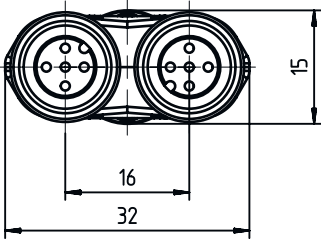

Kablo özellikleri

Korumalı	Hayır
----------	-------

Mekanik bilgiler

Yapı şekli	Küçük
Ölçü (G x Y x U)	32 mm x 15 mm x 45 mm
Anahtar genişliği	13 mm
Gövde rengi	siyah
Malzeme	PUR

Çevresel veriler

Ortam sıcaklığı işletim	-25 ... 85 °C
-------------------------	---------------

Boyutlandırılmış çizimler

Tüm ölçü bilgileri milimetre cinsindedir

Boyutlandırılmış çizimler

Devre şeması

- a Bağlantı 3, konektör M12
- b Bağlantı 1, soket M12
- c Bağlantı 2, soket M12

Elektrik bağlantısı

Bağlantı 1

Bağlantı türü	Yuvarlak konektör
Vida dişi büyüklüğü	M12
Tip	dişi
Kutup sayısı	5 kutuplu
Kodlama	A kodlu
Versiyon	eksenel

Bağlantı 2

Bağlantı türü	Yuvarlak konektör
Vida dişi büyüklüğü	M12
Tip	dişi
Kutup sayısı	5 kutuplu
Kodlama	A kodlu
Versiyon	eksenel

Elektrik bağlantısı

Bağlantı 3

Bağlantı türü	Yuvarlak konnektör
Vida dişi büyüklüğü	M12
Tip	erkek
Kutup sayısı	5 kutuplu
Kodlama	A kodlu
Versiyon	eksenel

Aksesuarlar

Genel

	Ürün no.	Adı	Ürün	Tanım
	50132266	TT-Set 0,6-13	Alet	Tür: Tork anahtarı Anahtar genişliği: 13 mm Tork: 0,6 N·m Malzeme: Plastik, Paslanmaz çelik Ortam sıcaklığı: -40 ... 120 °C