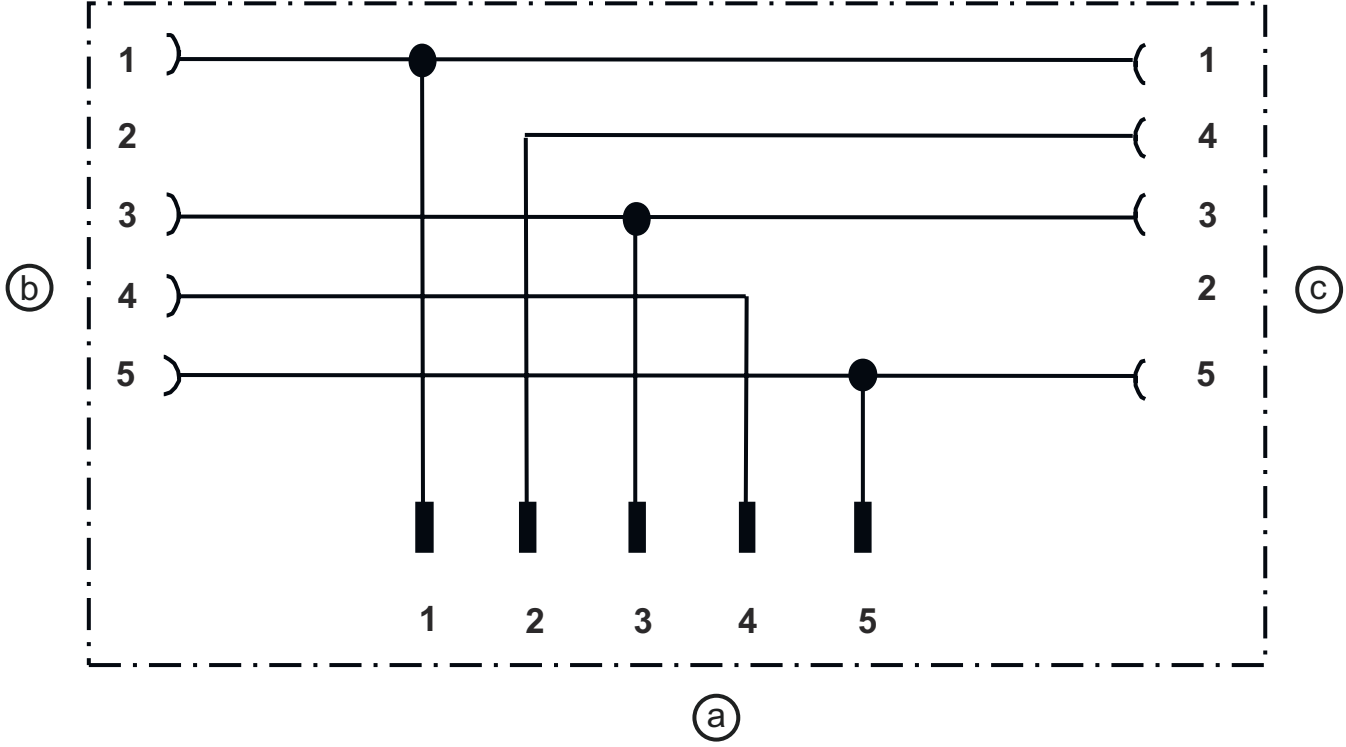

Boyutlandırılmış çizimler

Tüm ölçü bilgileri milimetre cinsindedir

Boyutlandırılmış çizimler

Devre şeması

- a Bağlantı 3, konektör M12
- b Bağlantı 1, soket M12
- c Bağlantı 2, soket M12

Elektrik bağlantısı

Elektrik bağlantısı

Bağlantı 3

Bağlantı türü	Yuvarlak konnektör
Vida dişi büyüklüğü	M12
Tip	erkek
Kutup sayısı	5 kutuplu
Kodlama	A kodlu
Versiyon	eksenel

Aksesuarlar

Genel

	Ürün no.	Adı	Ürün	Tanım
	50132266	TT-Set 0,6-13	Alet	Tür: Tork anahtarı Anahtar genişliği: 13 mm Tork: 0,6 N·m Malzeme: Plastik, Paslanmaz çelik Ortam sıcaklığı: -40 ... 120 °C