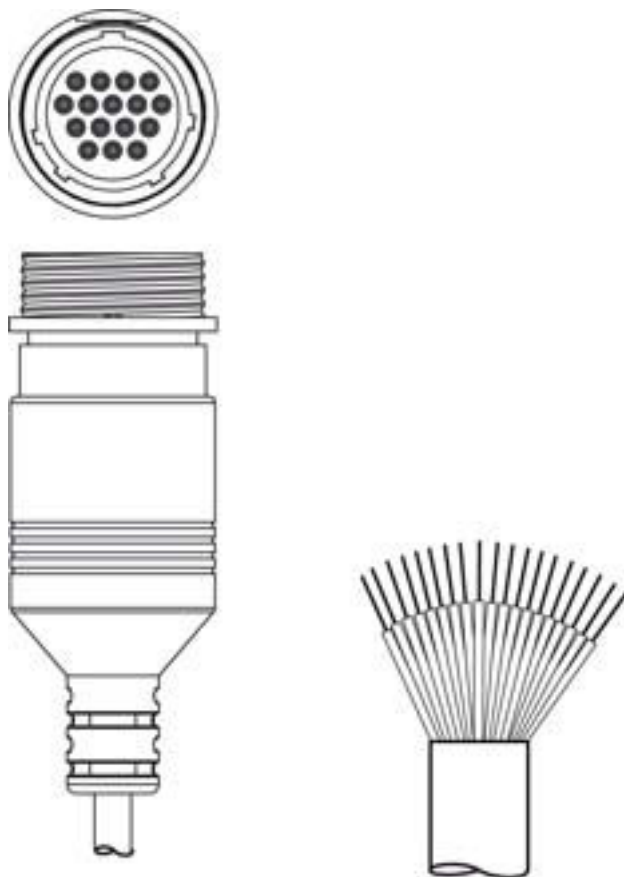

Folha de dados técnicos

Cabo de conexão

N.º do art.: 50137263

KD S-M30-16A-V1-050

Conteúdo

- Dados técnicos
- Conexão elétrica

A imagem pode divergir

Dados técnicos

Dados básicos

Aplicação	Resistente a produtos químicos
-----------	--------------------------------

Conexão

Conexão 1

Tipo de conexão	Conector redondo
Tamanho da rosca	M30
Tipo	female
Material do corpo	PUR
Número de polos	16 polos
Versão	Axial
Conector redondo, LED	Não
Bloqueio	União parafusada, zinco fundido níquelado, torque recomendado 0,6 Nm, autotravante

Conexão 2

Tipo de conexão	Extremidade aberta
-----------------	--------------------

Características dos cabos

Número de fios	16 Unid.
Seção transversal do fio	T: 2 x 1 mm ² / sinal: 14 x 0,14 mm ²
Cor da bainha	Preto
Blindado	Sim
Versão do cabo	Cabo de conexão (aberto de um lado)
Diâmetro do cabo (exterior)	7,5 mm
Comprimento do cabo	5.000 mm
Material da bainha	PVC
Isolamento do fio	PVC
Adequabilidade para correntes de arraste	Não

Conexão elétrica

Conexão 1

Tipo de conexão	Conector redondo
Tamanho da rosca	M30
Tipo	female
Material do corpo	PUR
Número de polos	16 polos
Versão	Axial
Conector redondo, LED	Não
Bloqueio	União parafusada, zinco fundido níquelado, torque recomendado 0,6 Nm, autotravante