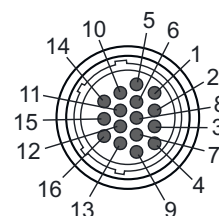

Folha de dados técnicos

Cabo de conexão

N.º do art.: 50137263

KD S-M30-16A-V1-050

Conteúdo

- Dados técnicos
- Conexão elétrica

A imagem pode divergir

Dados técnicos

Conexão elétrica

Conexão 1

Tipo de conexão	Conector redondo
Tamanho da rosca	M30
Tipo	female
Material do corpo	PUR
Número de polos	16 polos
Versão	Axial
Conector redondo, LED	Não
Bloqueio	União parafusada, zinco fundido níquelado, torque recomendado 0,6 Nm, autotravante

Pino

Cor do fio

1	Branco
2	Marrom
3	Verde
4	Amarelo
5	Cinza
6	Rosa
7	Azul
8	Vermelho
9	Preto
10	Violeta

Conexão elétrica

Pino	Cor do fio
11	Cinza / Rosa
12	Azul / Vermelho
13	Branco / Verde
14	Marrom / Verde
15	Amarelo / Branco
16	Amarelo / Marrom

Conexão 2

Tipo de conexão	Extremidade aberta
-----------------	--------------------